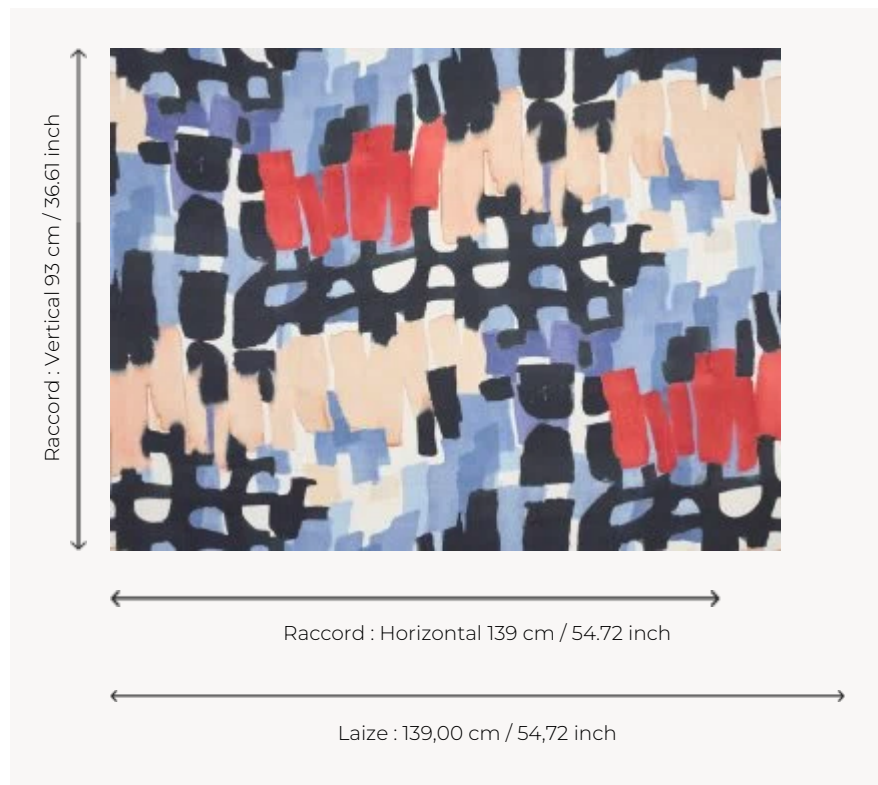

O7953002 TEMPO

Les rythmes singuliers de cet imprimé sur lin font référence à l'univers à la fois pop et graphique des années 70.

O7953002 - Printemps

Boussac

TYPE	Imprimés
UTILISATION	Rideau
COMPOSITION	100 % Lin
UNITÉ DE VENTE	Disponible au mètre
LAIZE	139 cm / 54,72 inch
RACCORD	H: 139 cm - 54,72 inch V: 93 cm - 36,61 inch Raccord droit
POIDS	358 gr / ml
ENTRETIEN	

2 Couleurs

O7953001

Terre

O7953002

Printemps