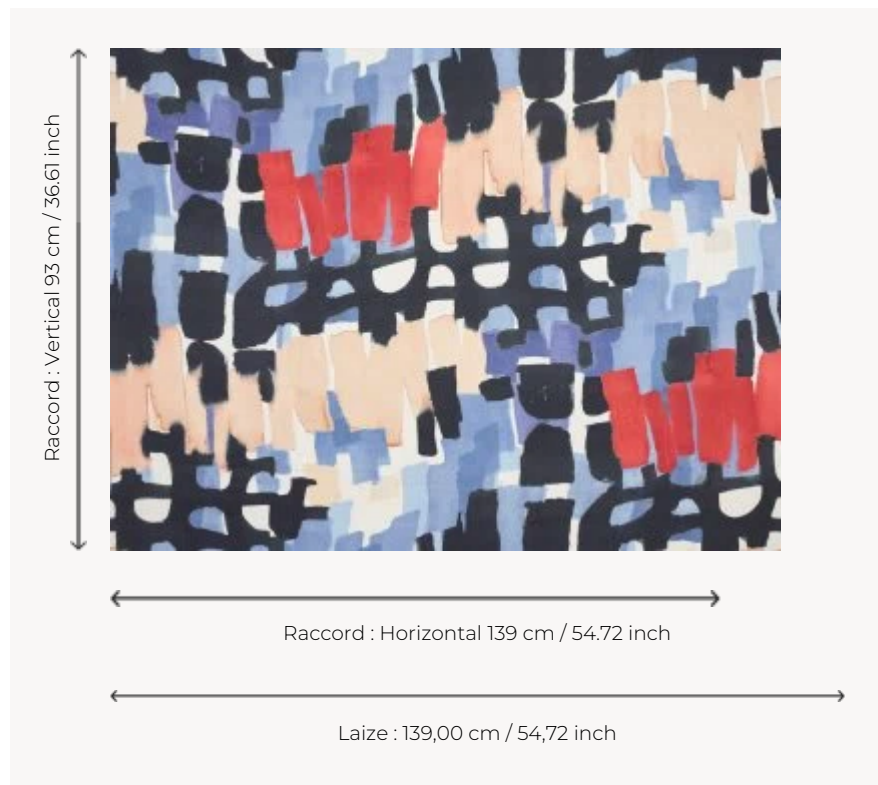

O7953002 TEMPO

Les rythmes singuliers de cet imprimé sur lin font référence à l'univers à la fois pop et graphique des années 70.

O7953002 - Printemps

Boussac

TYPE	Imprimés
UTILISATION	Rideau
COMPOSITION	100 % Lin
UNITÉ DE VENTE	Disponible au mètre
LAIZE	139 cm / 54,72 inch
RACCORD	H: 139 cm - 54,72 inch V: 93 cm - 36,61 inch Raccord droit
POIDS	358 gr / ml
ENTRETIEN	

2 Couleurs

O7953001
Terre

O7953002
Printemps