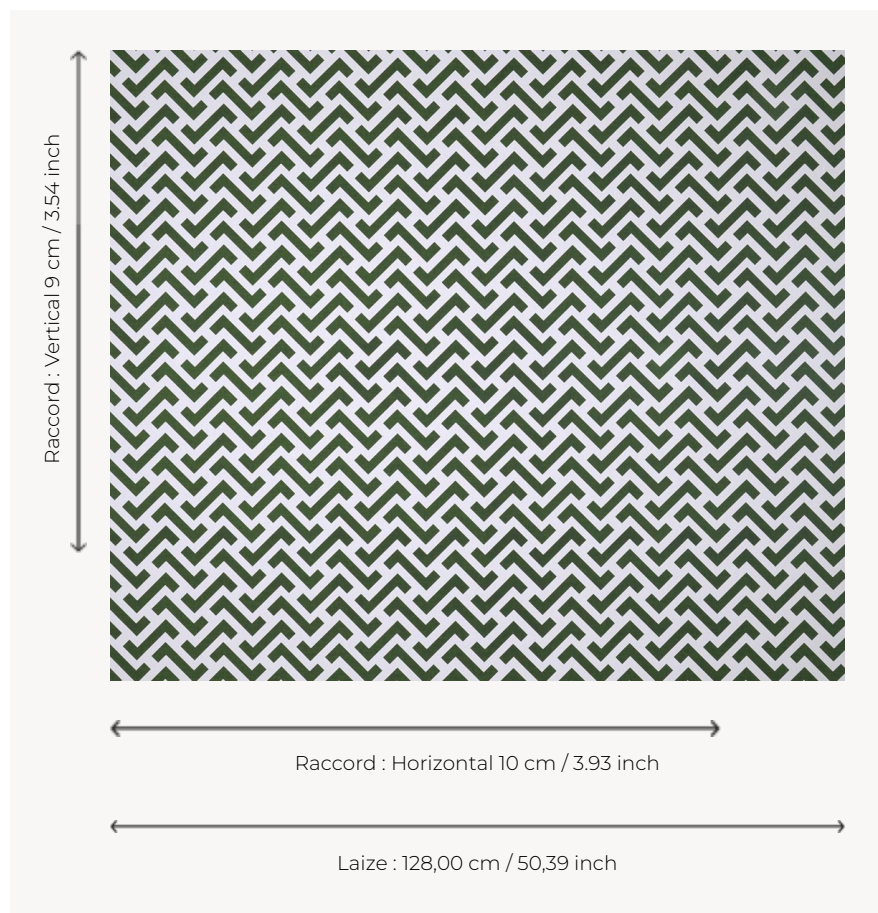

T0004001 BLOCK ZIGZAG THORP

Petit motif en zig zag entre modernisme et influence chinoise.

T0004001 - Emerald

Thorp of London

TYPE	Imprimés
TECHNIQUE	Imprimé au cadre plat à la main
UTILISATION	Siège normal
MARTINDALE	35.000 T
UNITÉ DE VENTE	Disponible au mètre
SUPPORT	TS002 - Bradley White
COMPOSITION	100 % Coton
NOMBRE DE COULEURS	1
COULEURS	A-EMERALD 1
LAIZE UTILE	128 cm / 50,39 inch
RACCORD	H: 10 cm - 3,93 inch V: 9 cm - 3,54 inch Raccord droit
POIDS	361 gr / ml
ENTRETIEN	
INFORMATIONS	Imprimé au cadre à la main

3 Couleurs

T0004001
Emerald

T0004002
Federal

T0004003
Black