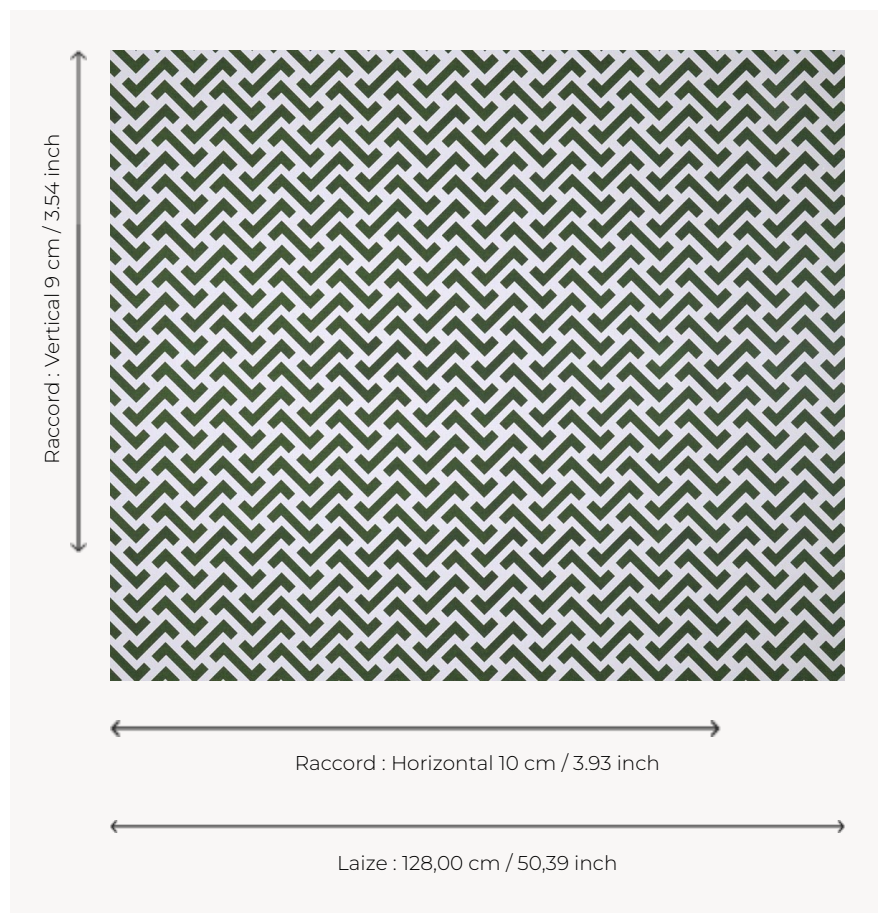

T0004001 BLOCK ZIGZAG THORP

Petit motif en zig zag entre modernisme et influence chinoise.

T0004001 - Emerald

Thorp of London

TYPE	Imprimés
TECHNIQUE	Imprimé au cadre plat à la main
UTILISATION	Siège normal
MARTINDALE	35.000 T
UNITÉ DE VENTE	Disponible au mètre
SUPPORT	TS002 - Bradley White
COMPOSITION	100 % Coton
NOMBRE DE COULEURS	1
COULEURS	A-EMERALD 1
LAIZE UTILE	128 cm / 50,39 inch
RACCORD	H: 10 cm - 3,93 inch V: 9 cm - 3,54 inch Raccord droit
POIDS	361 gr / ml
ENTRETIEN	
INFORMATIONS	Imprimé au cadre à la main

3 Couleurs

T0004001
Emerald

T0004002
Federal

T0004003
Black