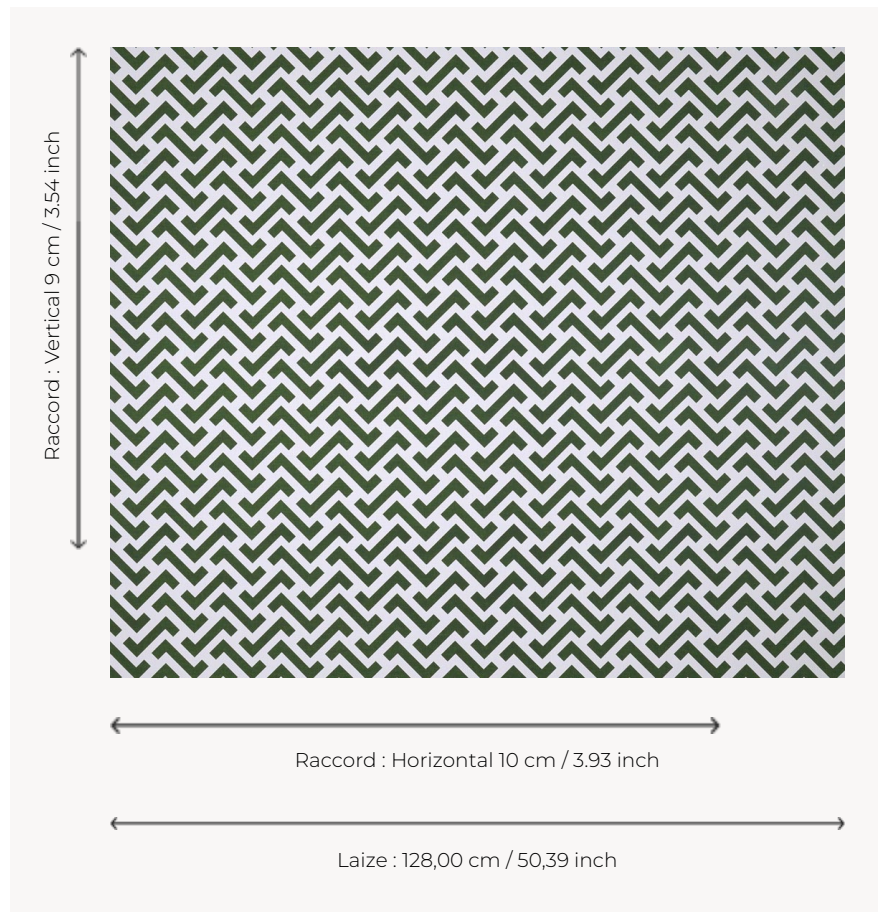

T0004001 BLOCK ZIGZAG THORP

Petit motif en zig zag entre modernisme et influence chinoise.

T0004001 - Emerald

Thorp of London

TYPE	Imprimés
TECHNIQUE	Imprimé au cadre plat à la main
UTILISATION	Siège normal
MARTINDALE	35.000 T
UNITÉ DE VENTE	Disponible au mètre
SUPPORT	TS002 - Bradley White
COMPOSITION	100 % Coton
NOMBRE DE COULEURS	1
COULEURS	A-EMERALD 1
LAIZE UTILE	128 cm / 50,39 inch
RACCORD	H: 10 cm - 3,93 inch V: 9 cm - 3,54 inch Raccord droit
POIDS	361 gr / ml
ENTRETIEN	
INFORMATIONS	Imprimé au cadre à la main

3 Couleurs

T0004001
Emerald

T0004002
Federal

T0004003
Black