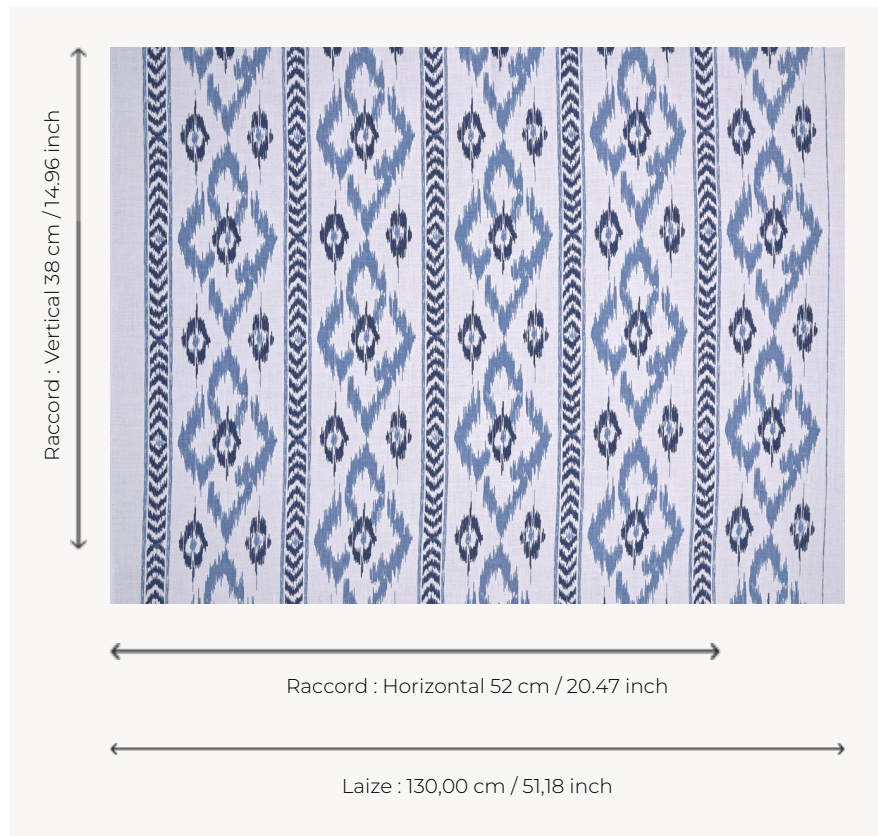

T0005002 CHEVRON DIAMOND

CHEVRON DIAMOND reproduit, en trompe-l'œil, les effets floutés des impressions sur chaîne.

T0005002 - Atlantic

Thorp of London

TYPE	Imprimés
TECHNIQUE	Imprimé au cadre plat à la main
UNITÉ DE VENTE	Disponible au mètre
SUPPORT	TS006 - George Snow
COMPOSITION	100 % Lin
NOMBRE DE COULEURS	2
COULEURS	A-JAY 119 B-ATLANTIC 186
LAIZE UTILE	130 cm / 51,18 inch
RACCORD	H: 52 cm - 20,47 inch V: 38 cm - 14,96 inch Raccord sauté
POIDS	-
ENTRETIEN	
INFORMATIONS	Imprimé au cadre à la main

3 Couleurs

T0005001
Tile

T0005002
Atlantic

T0005003
Malachite