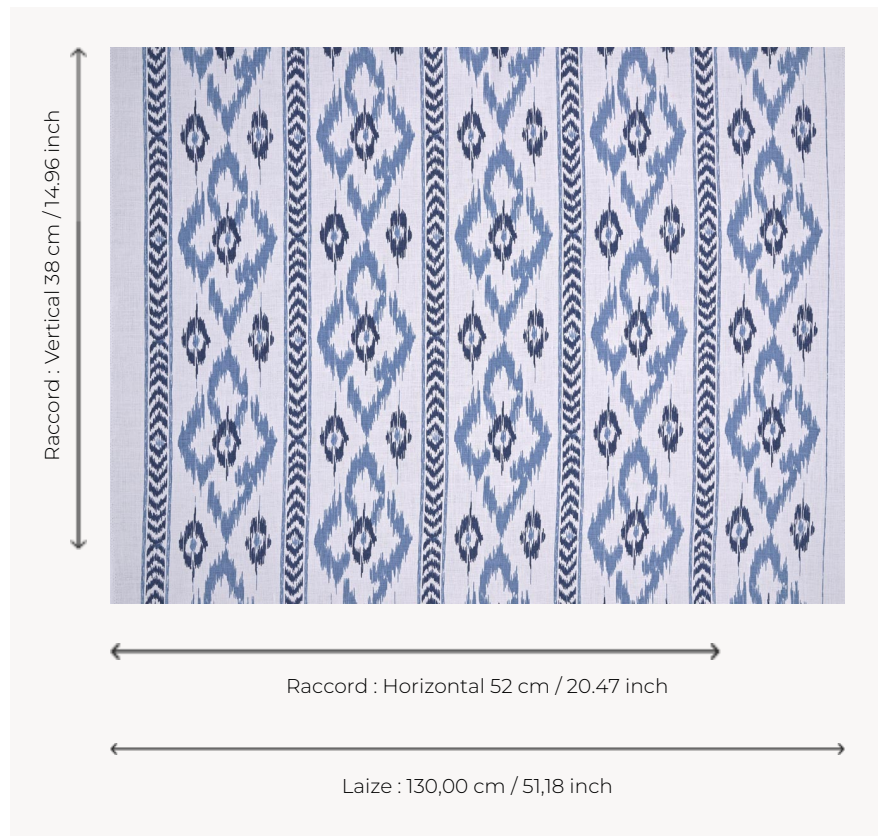

T0005002 CHEVRON DIAMOND

CHEVRON DIAMOND reproduit, en trompe-l'œil, les effets floutés des impressions sur chaîne.

T0005002 - Atlantic

Thorp of London

TYPE	Imprimés
TECHNIQUE	Imprimé au cadre plat à la main
UNITÉ DE VENTE	Disponible au mètre
SUPPORT	TS006 - George Snow
COMPOSITION	100 % Lin
NOMBRE DE COULEURS	2
COULEURS	A-JAY 119 B-ATLANTIC 186
LAIZE UTILE	130 cm / 51,18 inch
RACCORD	H: 52 cm - 20,47 inch V: 38 cm - 14,96 inch Raccord sauté
POIDS	-
ENTRETIEN	
INFORMATIONS	Imprimé au cadre à la main

3 Couleurs

T0005001
Tile

T0005002
Atlantic

T0005003
Malachite