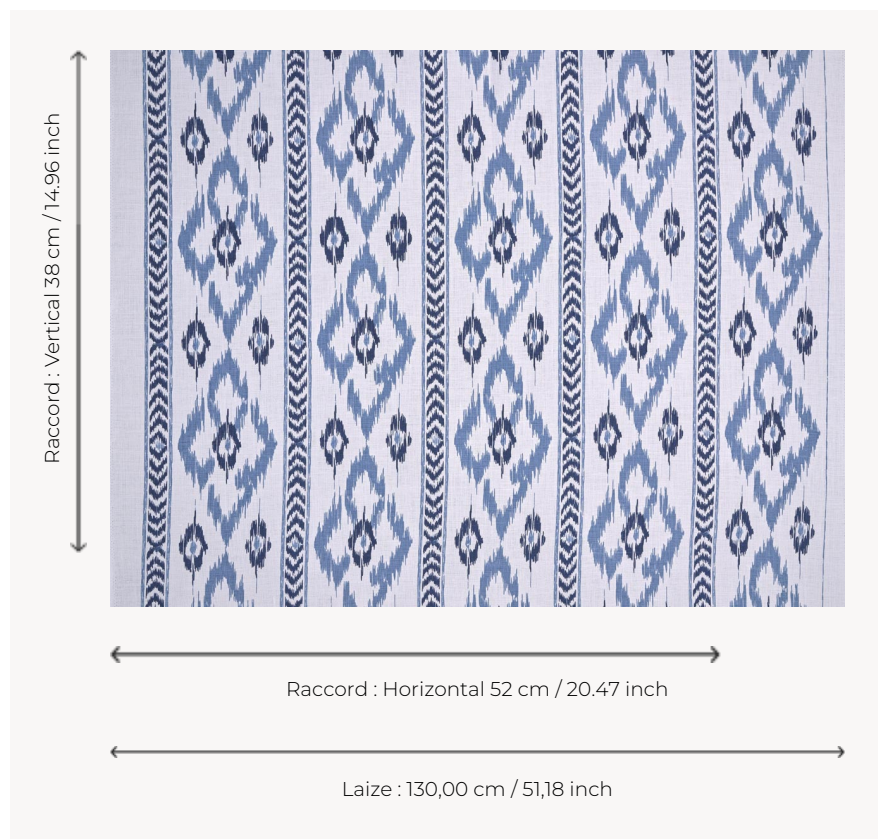

T0005002 CHEVRON DIAMOND

CHEVRON DIAMOND reproduit, en trompe-l'œil, les effets floutés des impressions sur chaîne.

T0005002 - Atlantic

Thorp of London

TYPE	Imprimés
TECHNIQUE	Imprimé au cadre plat à la main
UNITÉ DE VENTE	Disponible au mètre
SUPPORT	TS006 - George Snow
COMPOSITION	100 % Lin
NOMBRE DE COULEURS	2
COULEURS	A-JAY 119 B-ATLANTIC 186
LAIZE UTILE	130 cm / 51,18 inch
RACCORD	H: 52 cm - 20,47 inch V: 38 cm - 14,96 inch Raccord sauté
POIDS	-
ENTRETIEN	
INFORMATIONS	Imprimé au cadre à la main

3 Couleurs

T0005001
Tile

T0005002
Atlantic

T0005003
Malachite