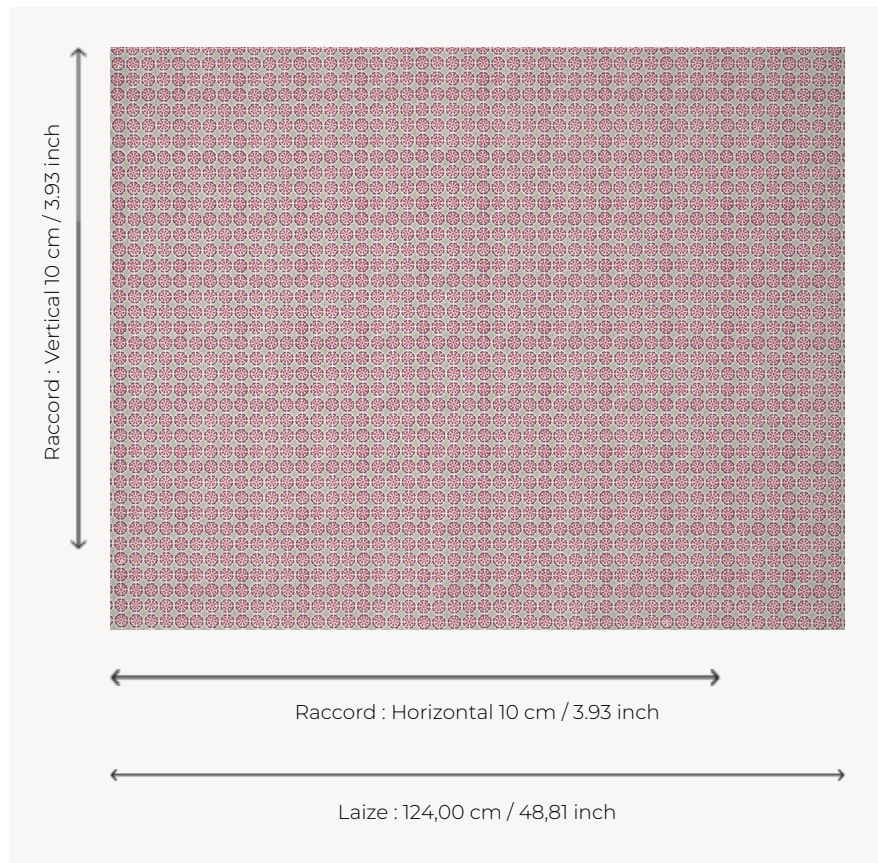

T0011001 DAISY DAISY

DAISY DAISY présente un semé de petites fleurs stylisées dans un esprit Liberty revisité.

T0011001 - Fig

Thorp of London

TYPE	Imprimés
TECHNIQUE	Imprimé au cadre plat à la main
UNITÉ DE VENTE	Disponible au mètre
SUPPORT	TS022 - Peter Off White
COMPOSITION	100 % Coton
NOMBRE DE COULEURS	3
COULEURS	A-FIG 233 B-SAGE 291 C-STRAWBERRY 180
LAIZE UTILE	124 cm / 48,81 inch
RACCORD	H: 10 cm - 3,93 inch V: 10 cm - 3,93 inch Raccord droit
POIDS	262 gr / ml
ENTRETIEN	
INFORMATIONS	Imprimé au cadre à la main

3 Couleurs

T0011001
Fig

T0011002
Duck

T0011003
Pompeii