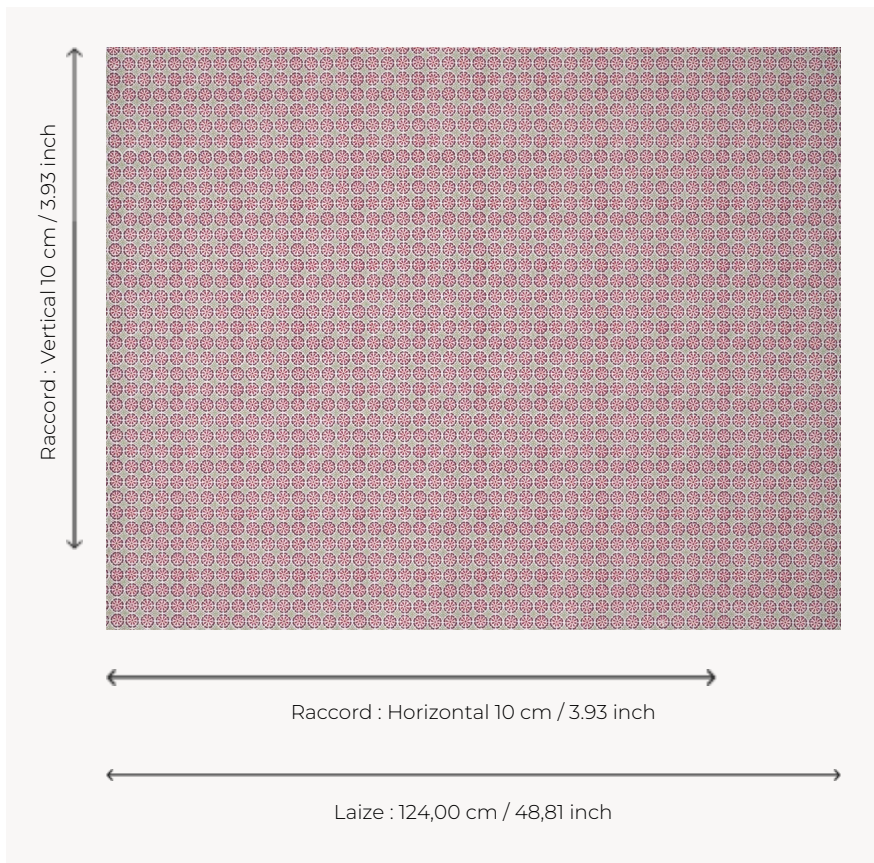

T0011001 DAISY DAISY

DAISY DAISY présente un semé de petites fleurs stylisées dans un esprit Liberty revisité.

T0011001 - Fig

Thorp of London

TYPE	Imprimés
TECHNIQUE	Imprimé au cadre plat à la main
UNITÉ DE VENTE	Disponible au mètre
SUPPORT	TS022 - Peter Off White
COMPOSITION	100 % Coton
NOMBRE DE COULEURS	3
COULEURS	A-FIG 233 B-SAGE 291 C-STRAWBERRY 180
LAIZE UTILE	124 cm / 48,81 inch
RACCORD	H: 10 cm - 3,93 inch V: 10 cm - 3,93 inch Raccord droit
POIDS	262 gr / ml
ENTRETIEN	
INFORMATIONS	Imprimé au cadre à la main

3 Couleurs

T0011001
Fig

T0011002
Duck

T0011003
Pompeii