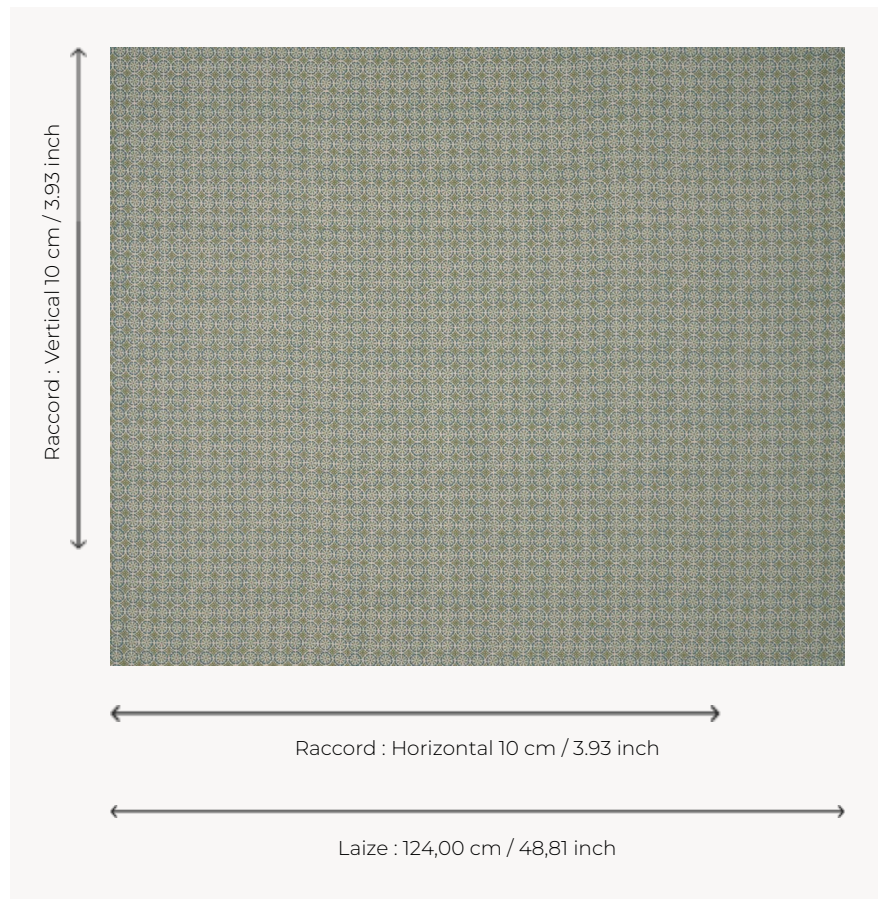

T0011002 DAISY DAISY

DAISY DAISY présente un semé de petites fleurs stylisées dans un esprit Liberty revisité.

T0011002 - Duck

Thorp of London

TYPE	Imprimés
TECHNIQUE	Imprimé au cadre plat à la main
UNITÉ DE VENTE	Disponible au mètre
SUPPORT	TS005 - George Sand
COMPOSITION	100 % Lin
NOMBRE DE COULEURS	3
COULEURS	A-DUCK 127 B-THYME 213 C-LICHEN 114
LAIZE UTILE	124 cm / 48,81 inch
RACCORD	H: 10 cm - 3,93 inch V: 10 cm - 3,93 inch Raccord droit
POIDS	685 gr / ml
ENTRETIEN	
INFORMATIONS	Imprimé au cadre à la main

3 Couleurs

T0011001
Fig

T0011002
Duck

T0011003
Pompeii