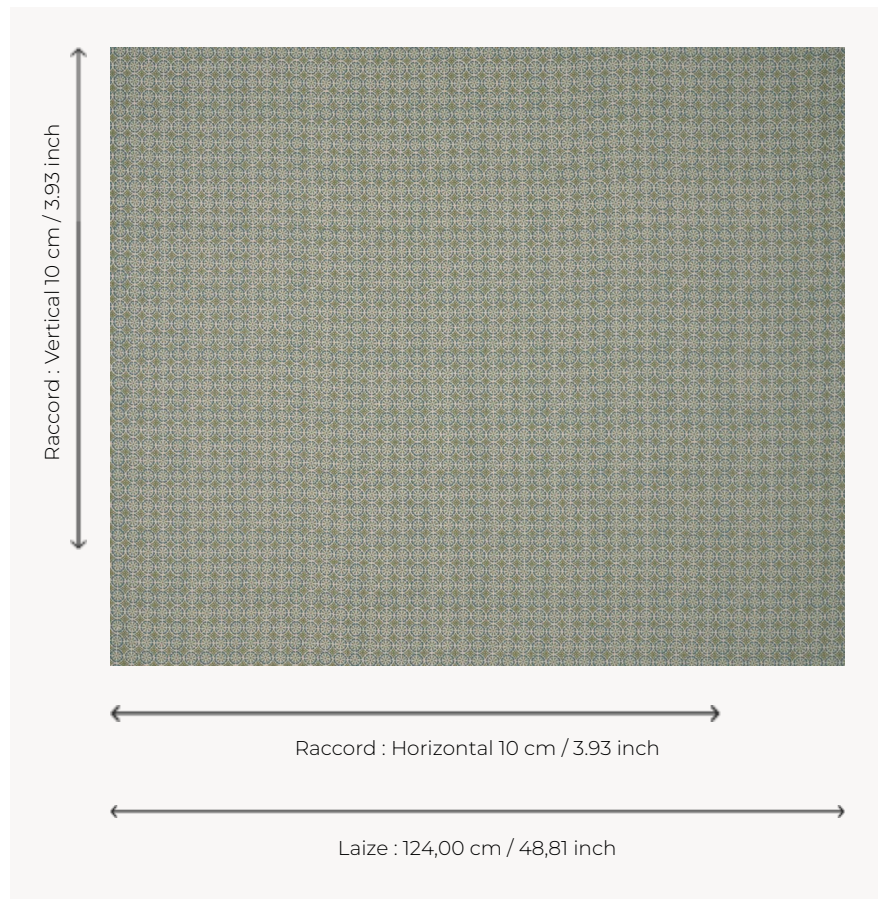

## T0011002 DAISY DAISY

DAISY DAISY présente un semé de petites fleurs stylisées dans un esprit Liberty revisité.

### T0011002 - Duck

### Thorp of London

<b>TYPE</b>	Imprimés
<b>TECHNIQUE</b>	Imprimé au cadre plat à la main
<b>UNITÉ DE VENTE</b>	Disponible au mètre
<b>SUPPORT</b>	TS005 - George Sand
<b>COMPOSITION</b>	100 % Lin
<b>NOMBRE DE COULEURS</b>	3
<b>COULEURS</b>	A-DUCK 127 B-THYME 213 C-LICHEN 114
<b>LAIZE UTILE</b>	124 cm / 48,81 inch
<b>RACCORD</b>	H: 10 cm - 3,93 inch V: 10 cm - 3,93 inch Raccord droit
<b>POIDS</b>	685 gr / ml
<b>ENTRETIEN</b>	
<b>INFORMATIONS</b>	Imprimé au cadre à la main

## 3 Couleurs

T0011001  
Fig

T0011002  
Duck

T0011003  
Pompeii