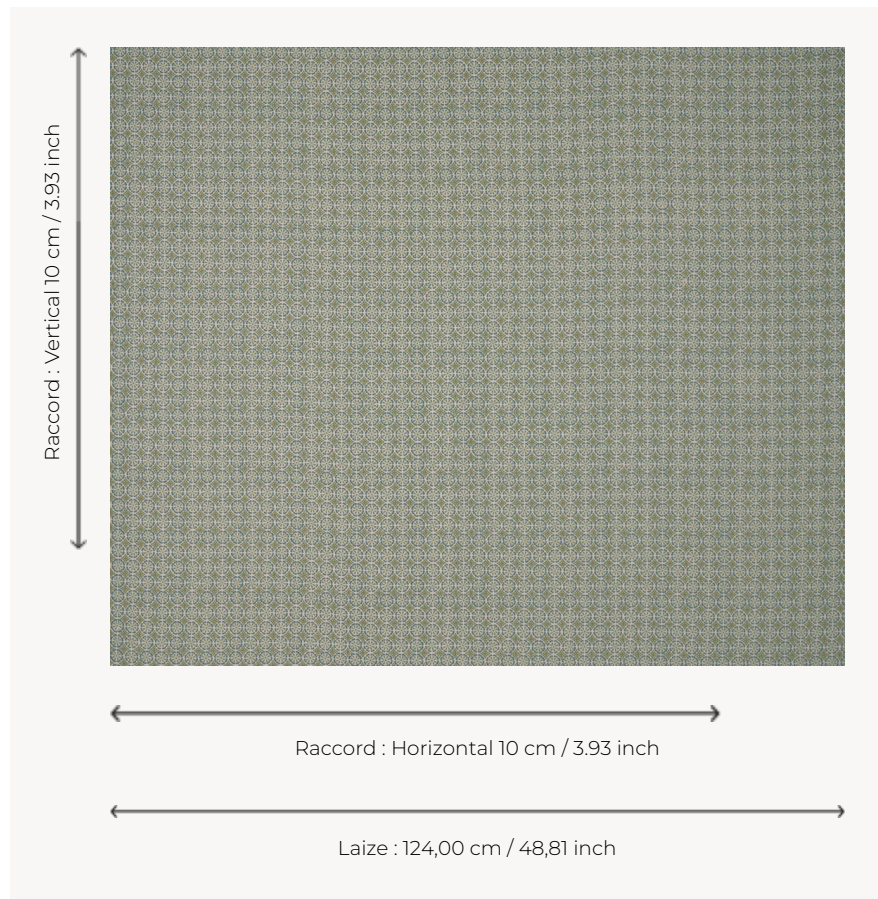

# T0011002 DAISY DAISY

DAISY DAISY présente un semé de petites fleurs stylisées dans un esprit Liberty revisité.

## T0011002 - Duck

## Thorp of London

<b>TYPE</b>	Imprimés
<b>TECHNIQUE</b>	Imprimé au cadre plat à la main
<b>UNITÉ DE VENTE</b>	Disponible au mètre
<b>SUPPORT</b>	TS005 - George Sand
<b>COMPOSITION</b>	100 % Lin
<b>NOMBRE DE COULEURS</b>	3
<b>COULEURS</b>	A-DUCK 127 B-THYME 213 C-LICHEN 114
<b>LAIZE UTILE</b>	124 cm / 48,81 inch
<b>RACCORD</b>	H: 10 cm - 3,93 inch V: 10 cm - 3,93 inch Raccord droit
<b>POIDS</b>	685 gr / ml
<b>ENTRETIEN</b>	
<b>INFORMATIONS</b>	Imprimé au cadre à la main

## 3 Couleurs

T0011001  
Fig

T0011002  
Duck

T0011003  
Pompeii