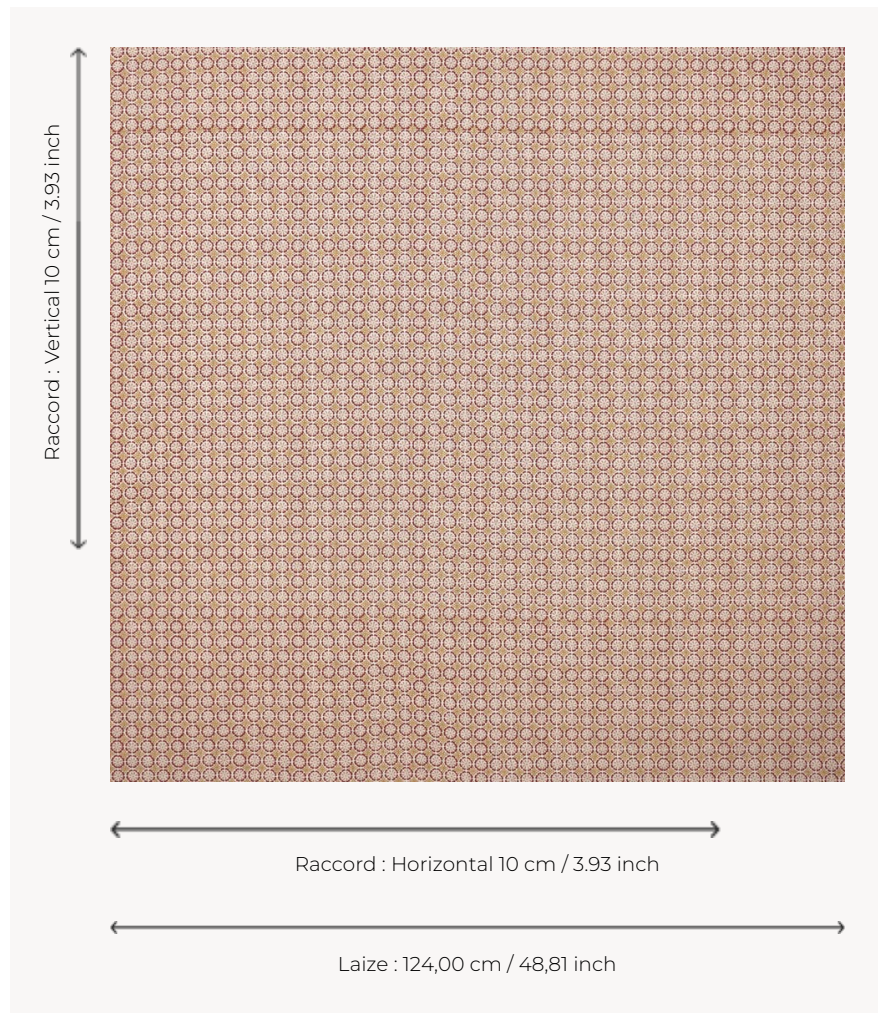

T0011003 DAISY DAISY

DAISY DAISY présente un semé de petites fleurs stylisées dans un esprit Liberty revisité.

T0011003 - Pompeii

Thorp of London

TYPE	Imprimés
TECHNIQUE	Imprimé au cadre plat à la main
UNITÉ DE VENTE	Disponible au mètre
SUPPORT	TS015 - Margaret Off White
COMPOSITION	60 % Coton - 40 % Chanvre
NOMBRE DE COULEURS	3
COULEURS	A-POMPEII 163 B-SQUASH 97 C-SHELL 218
LAIZE UTILE	124 cm / 48,81 inch
RACCORD	H: 10 cm - 3,93 inch V: 10 cm - 3,93 inch Raccord droit
POIDS	455 gr / ml
ENTRETIEN	
INFORMATIONS	Imprimé au cadre à la main

3 Couleurs

T0011001
Fig

T0011002
Duck

T0011003
Pompeii