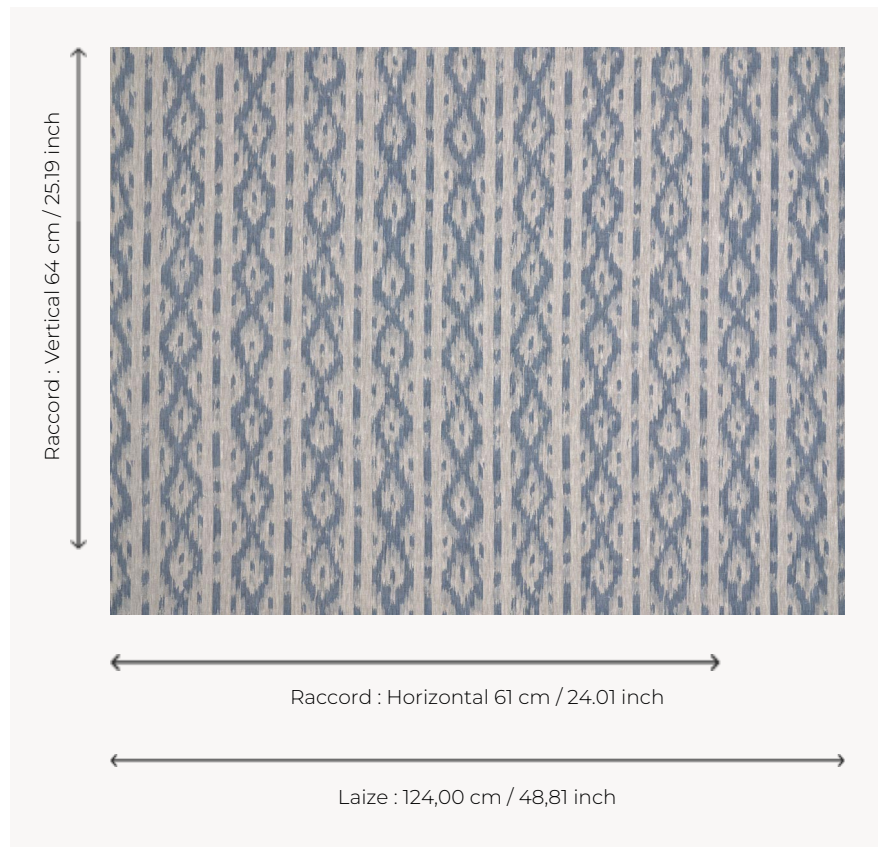

T0045002 MAJORCA

Bel ikat en rayures verticales, MAJORCA est traité en camaïeu.

T0045002 - Lake

Thorp of London

TYPE	Imprimés
TECHNIQUE	Imprimé au cadre plat à la main
UNITÉ DE VENTE	Disponible au mètre
SUPPORT	TS008 - Harry Natural
COMPOSITION	100 % Lin
NOMBRE DE COULEURS	2
COULEURS	A-LAKE 334 B-WATERDROP 290
LAIZE UTILE	124 cm / 48,81 inch
RACCORD	H: 61 cm - 24,01 inch V: 64 cm - 25,19 inch Raccord droit
POIDS	345 gr / ml
ENTRETIEN	
INFORMATIONS	Imprimé au cadre à la main

4 Couleurs

T0045001
Taupe

T0045002
Lake

T0045003
Medici

T0045004
Sorbet