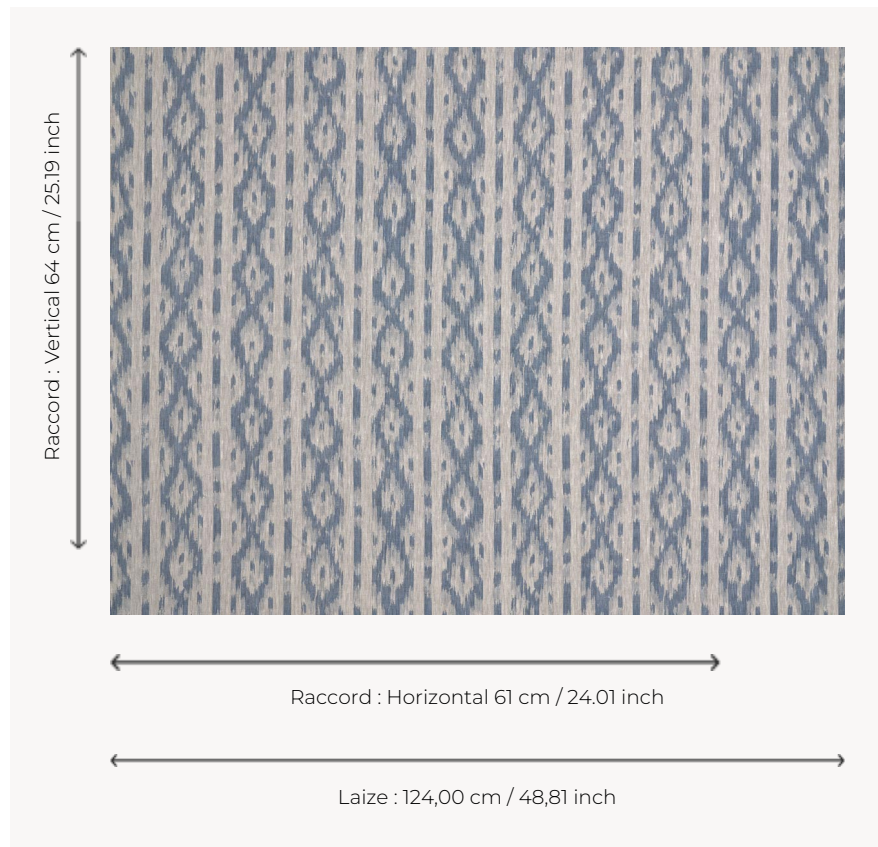

T0045002 MAJORCA

Bel ikat en rayures verticales, MAJORCA est traité en camaïeu.

T0045002 - Lake

Thorp of London

TYPE	Imprimés
TECHNIQUE	Imprimé au cadre plat à la main
UNITÉ DE VENTE	Disponible au mètre
SUPPORT	TS008 - Harry Natural
COMPOSITION	100 % Lin
NOMBRE DE COULEURS	2
COULEURS	A-LAKE 334 B-WATERDROP 290
LAIZE UTILE	124 cm / 48,81 inch
RACCORD	H: 61 cm - 24,01 inch V: 64 cm - 25,19 inch Raccord droit
POIDS	345 gr / ml
ENTRETIEN	
INFORMATIONS	Imprimé au cadre à la main

4 Couleurs

T0045001
Taupe

T0045002
Lake

T0045003
Medici

T0045004
Sorbet