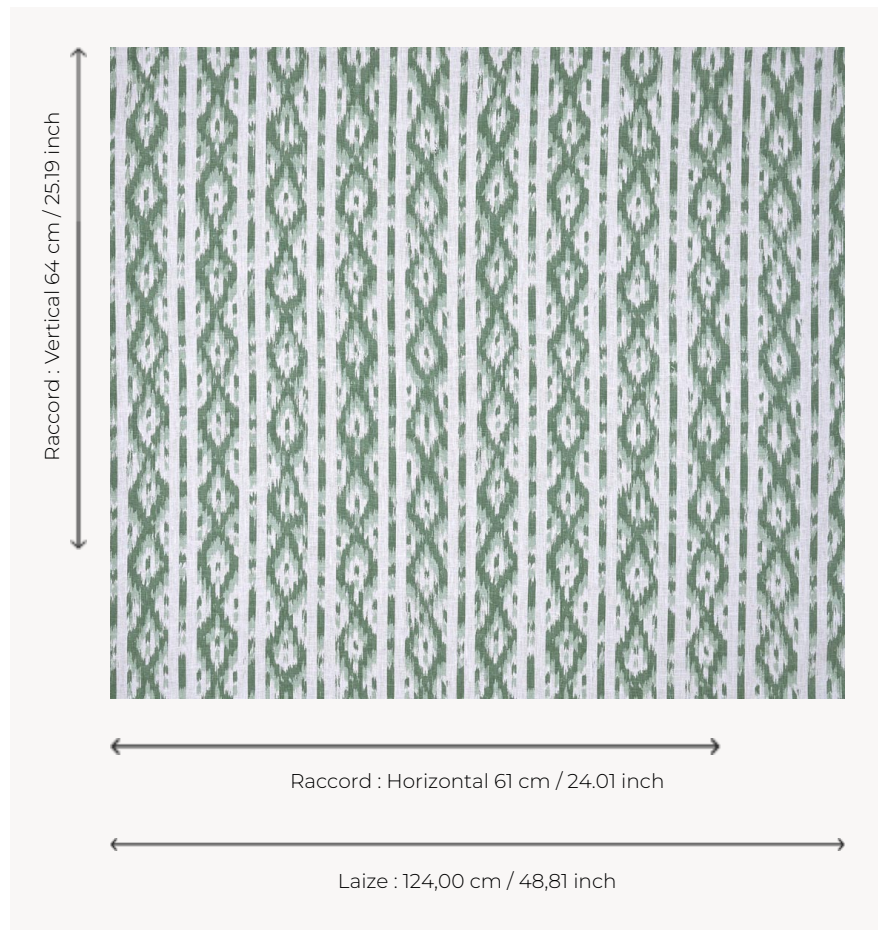

T0045003 MAJORCA

Bel ikat en rayures verticales, MAJORCA est traité en camaïeu.

T0045003 - Medici

Thorp of London

TYPE	Imprimés
TECHNIQUE	Imprimé au cadre plat à la main
UTILISATION	Siège modéré
MARTINDALE	15.000 T
UNITÉ DE VENTE	Disponible au mètre
SUPPORT	TS011 - John White
COMPOSITION	100 % Lin
NOMBRE DE COULEURS	2
COULEURS	A-LICHEN 114 B-MEDICI 53
LAIZE UTILE	124 cm / 48,81 inch
RACCORD	H: 61 cm - 24,01 inch V: 64 cm - 25,19 inch Raccord droit
POIDS	308 gr / ml
ENTRETIEN	
INFORMATIONS	Imprimé au cadre à la main

4 Couleurs

T0045001
Taupe

T0045002
Lake

T0045003
Medici

T0045004
Sorbet