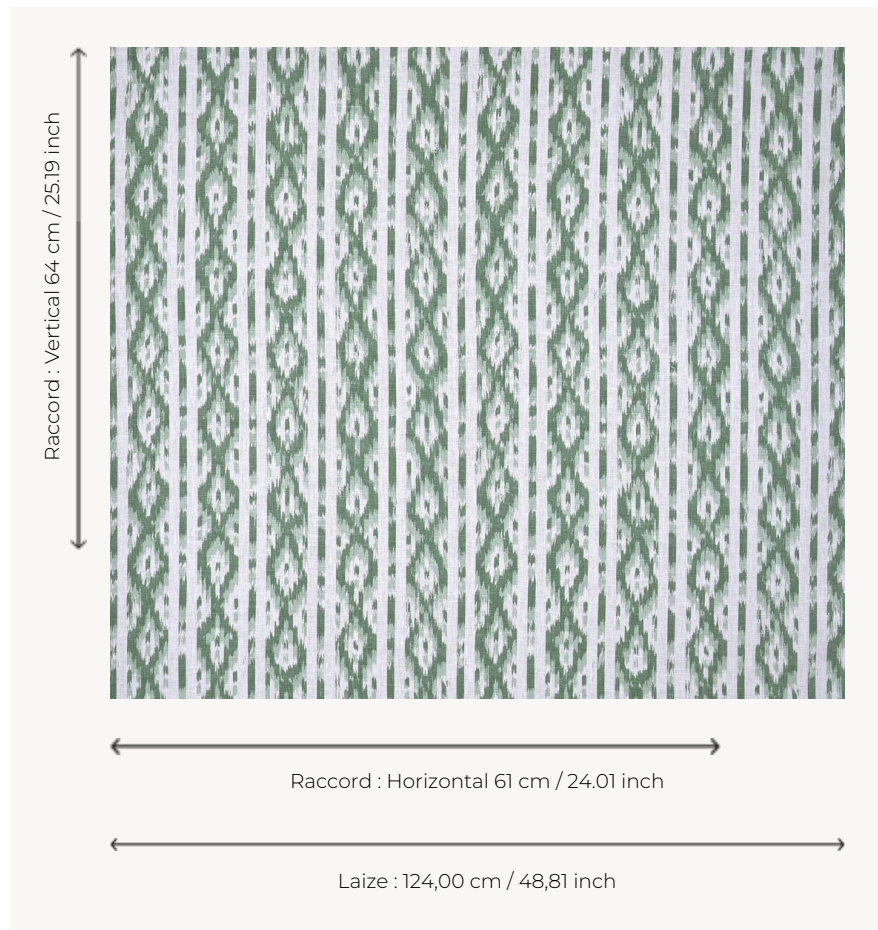

## T0045003 MAJORCA

Bel ikat en rayures verticales, MAJORCA est traité en camaïeu.

### Thorp of London

<b>TYPE</b>	Imprimés
<b>TECHNIQUE</b>	Imprimé au cadre plat à la main
<b>UTILISATION</b>	Siège modéré
<b>MARTINDALE</b>	15.000 T
<b>UNITÉ DE VENTE</b>	Disponible au mètre
<b>SUPPORT</b>	TS011 - John White
<b>COMPOSITION</b>	100 % Lin
<b>NOMBRE DE COULEURS</b>	2
<b>COULEURS</b>	A-LICHEN 114 B-MEDICI 53
<b>LAIZE UTILE</b>	124 cm / 48,81 inch
<b>RACCORD</b>	H: 61 cm - 24,01 inch V: 64 cm - 25,19 inch Raccord droit
<b>POIDS</b>	308 gr / ml
<b>ENTRETIEN</b>	
<b>INFORMATIONS</b>	Imprimé au cadre à la main

## 4 Couleurs

T0045001  
Taupe

T0045002  
Lake

T0045003  
Medici

T0045004  
Sorbet