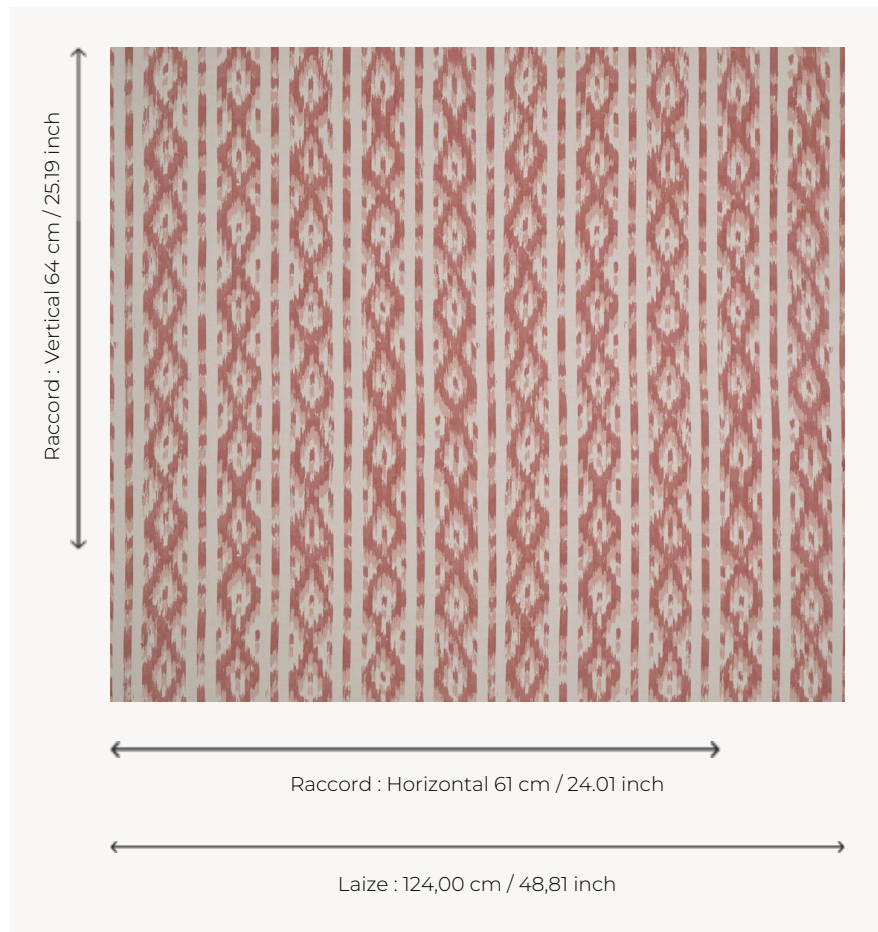

T0045004 MAJORCA

Bel ikat en rayures verticales, MAJORCA est traité en camaïeu.

T0045004 - Sorbet

Thorp of London

TYPE	Imprimés
TECHNIQUE	Imprimé au cadre plat à la main
UNITÉ DE VENTE	Disponible au mètre
SUPPORT	TS017 - Mary Natural
COMPOSITION	100 % Coton
NOMBRE DE COULEURS	2
COULEURS	A-CAMEO 227 B-SORBET 392
LAIZE UTILE	124 cm / 48,81 inch
RACCORD	H: 61 cm - 24,01 inch V: 64 cm - 25,19 inch Raccord droit
POIDS	175 gr / ml
ENTRETIEN	
INFORMATIONS	Imprimé au cadre à la main

4 Couleurs

T0045001
Taupe

T0045002
Lake

T0045003
Medici

T0045004
Sorbet