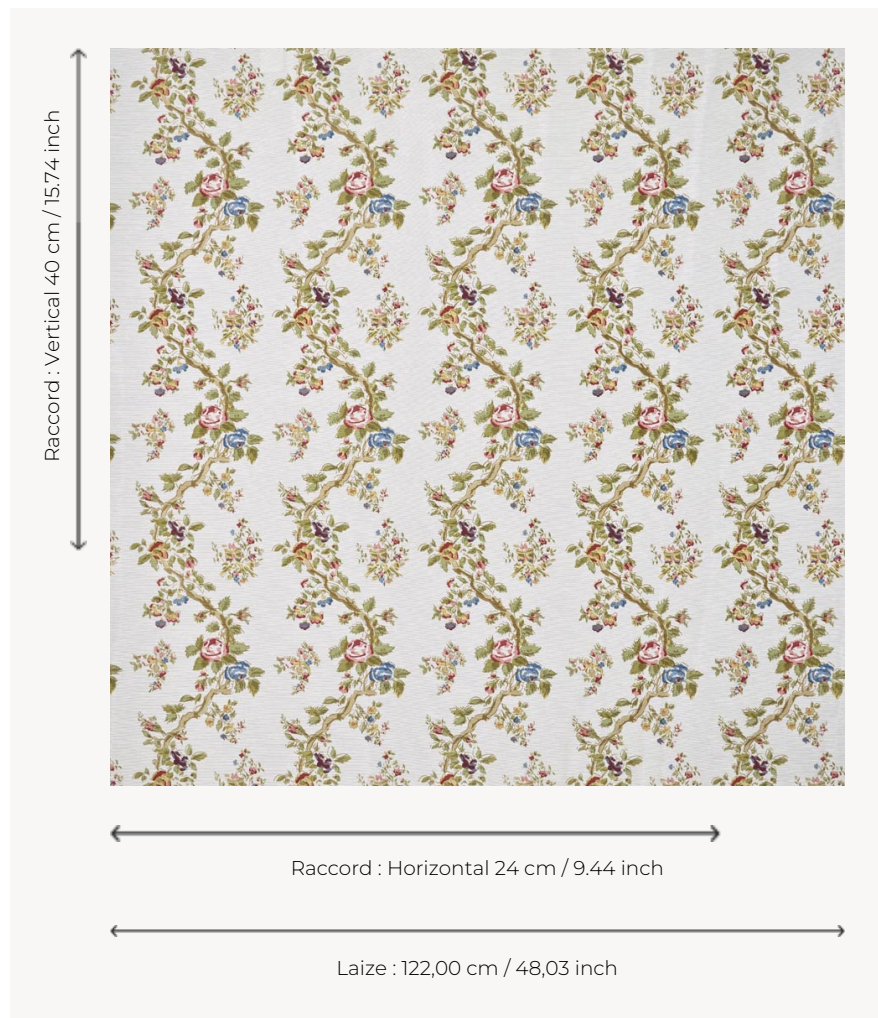

## T0069001 GERMAINE

Ce branchage fleuri ondulant reproduit avec charme les impressions traditionnelles à la planche de bois.

### Thorp of London

<b>TYPE</b>	Imprimés
<b>TECHNIQUE</b>	Imprimé au cadre plat à la main
<b>UNITÉ DE VENTE</b>	Disponible au mètre
<b>SUPPORT</b>	TS016 - Marigold White
<b>COMPOSITION</b>	41 % Coton - 27 % Lin - 18 % Bambou VISCOSE - 14 % Polyamide
<b>NOMBRE DE COULEURS</b>	9
<b>COULEURS</b>	A-SAND 216 B-MOSAIC 208 C-BERLINGOT 21 D-MATCHA 111 E-ADRIATIC 284 F-STRAWBERRY 180 G-CHESTNUT 118 H-CORN 185 I-WICKER 240
<b>LAIZE UTILE</b>	122 cm / 48,03 inch
<b>RACCORD</b>	H: 24 cm - 9,44 inch V: 40 cm - 15,74 inch Raccord droit
<b>POIDS</b>	377 gr / ml
<b>ENTRETIEN</b>	
<b>INFORMATIONS</b>	Imprimé au cadre à la main