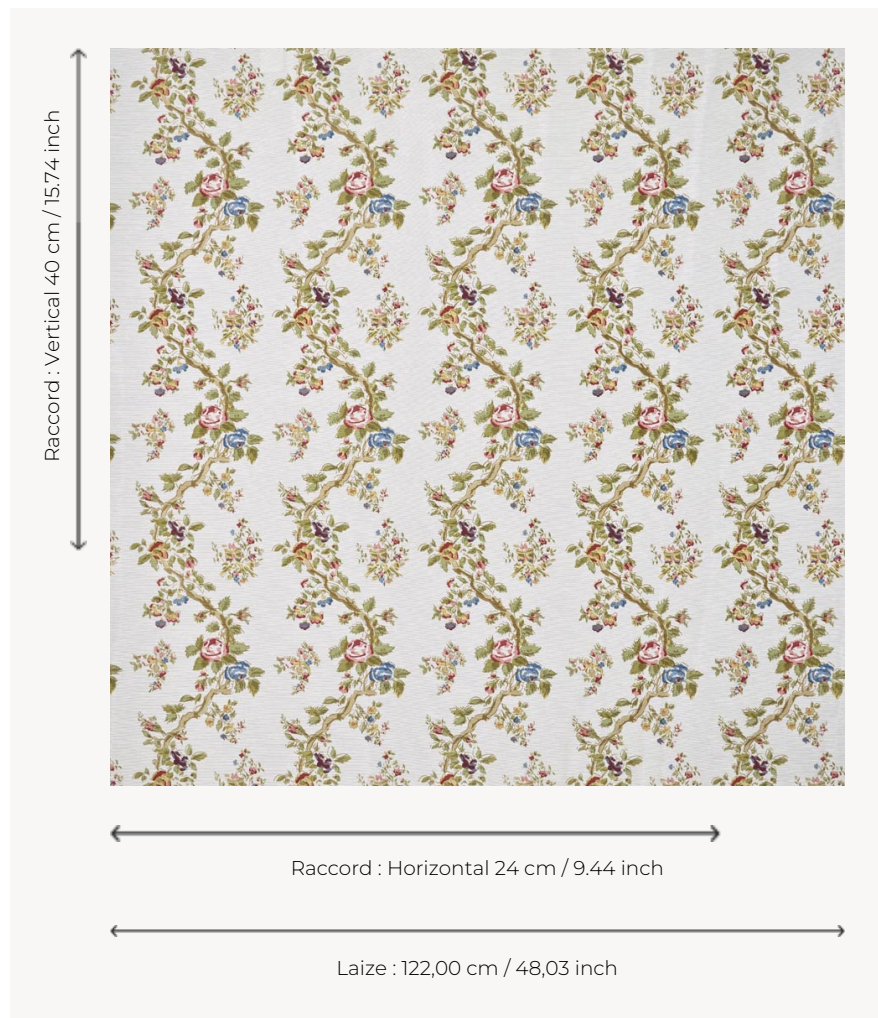

T0069001 GERMAINE

Ce branchage fleuri ondulant reproduit avec charme les impressions traditionnelles à la planche de bois.

T0069001 - Matcha

Thorp of London

TYPE	Imprimés
TECHNIQUE	Imprimé au cadre plat à la main
UNITÉ DE VENTE	Disponible au mètre
SUPPORT	TS016 - Marigold White
COMPOSITION	41 % Coton - 27 % Lin - 18 % Bambou VISCOSE - 14 % Polyamide
NOMBRE DE COULEURS	9
COULEURS	A-SAND 216 B-MOSAIC 208 C-BERLINGOT 21 D-MATCHA 111 E-ADRIATIC 284 F-STRAWBERRY 180 G-CHESTNUT 118 H-CORN 185 I-WICKER 240
LAIZE UTILE	122 cm / 48,03 inch
RACCORD	H: 24 cm - 9,44 inch V: 40 cm - 15,74 inch Raccord droit
POIDS	377 gr / ml
ENTRETIEN	
INFORMATIONS	Imprimé au cadre à la main

2 Couleurs

T0069001
Matcha

T0069002
Medici