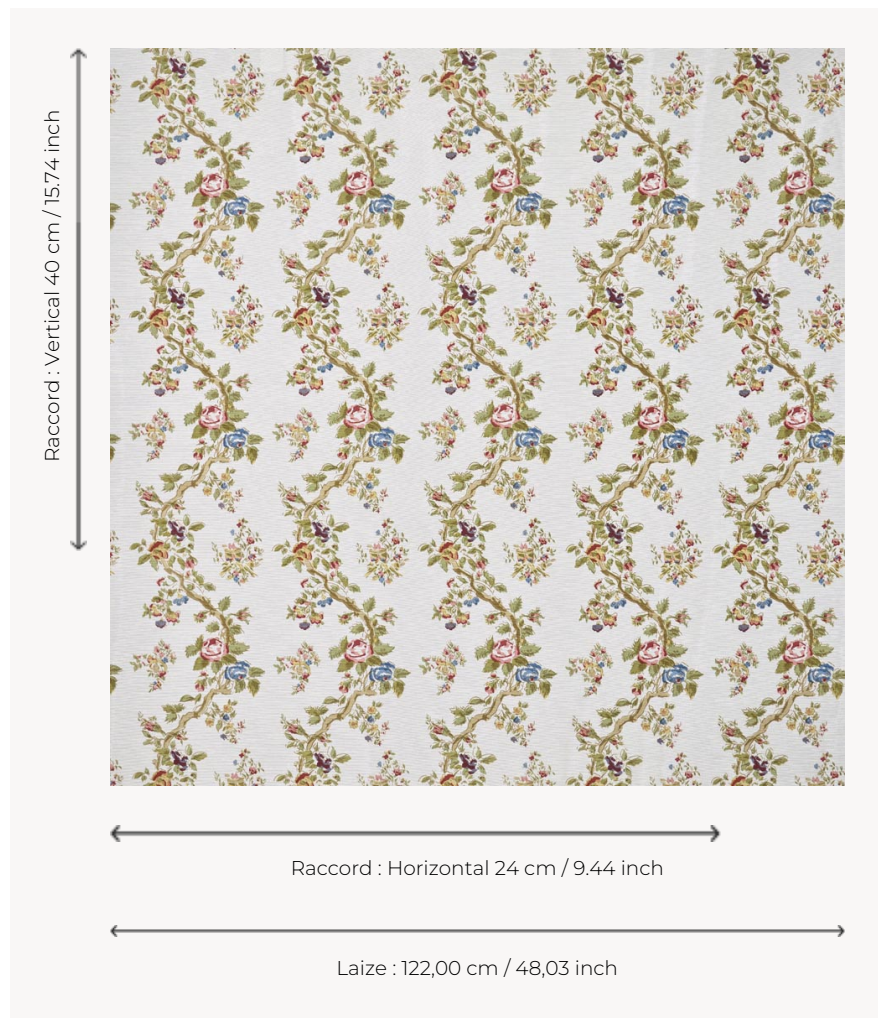

T0069001 GERMAINE

Ce branchage fleuri ondulant reproduit avec charme les impressions traditionnelles à la planche de bois.

T0069001 - Matcha

Thorp of London

TYPE	Imprimés
TECHNIQUE	Imprimé au cadre plat à la main
UNITÉ DE VENTE	Disponible au mètre
SUPPORT	TS016 - Marigold White
COMPOSITION	41 % Coton - 27 % Lin - 18 % Bambou VISCOSE - 14 % Polyamide
NOMBRE DE COULEURS	9
COULEURS	A-SAND 216 B-MOSAIC 208 C-BERLINGOT 21 D-MATCHA 111 E-ADRIATIC 284 F-STRAWBERRY 180 G-CHESTNUT 118 H-CORN 185 I-WICKER 240
LAIZE UTILE	122 cm / 48,03 inch
RACCORD	H: 24 cm - 9,44 inch V: 40 cm - 15,74 inch Raccord droit
POIDS	377 gr / ml
ENTRETIEN	
INFORMATIONS	Imprimé au cadre à la main

2 Couleurs

T0069001
Matcha

T0069002
Medici