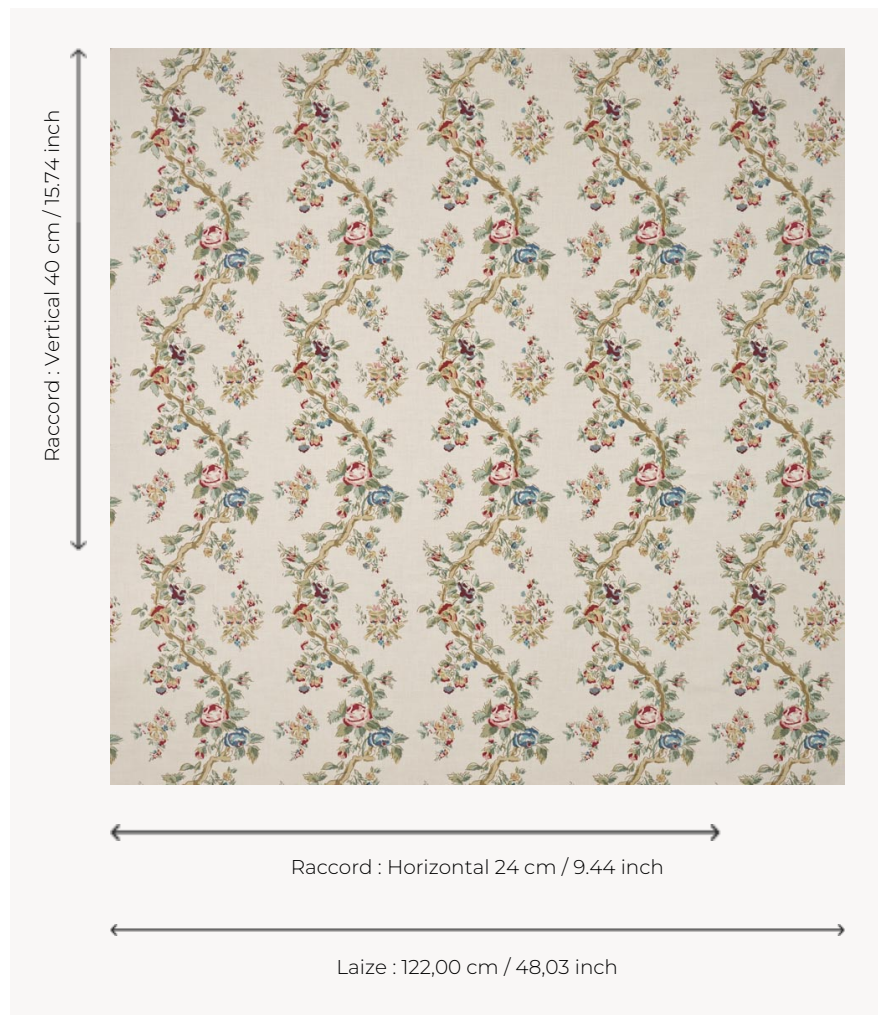

## T0069002 GERMAINE

Ce branchage fleuri ondulant reproduit avec charme les impressions traditionnelles à la planche de bois.

### Thorp of London

<b>TYPE</b>	Imprimés
<b>TECHNIQUE</b>	Imprimé au cadre plat à la main
<b>UNITÉ DE VENTE</b>	Disponible au mètre
<b>SUPPORT</b>	TS017 - Mary Natural
<b>COMPOSITION</b>	100 % Coton
<b>NOMBRE DE COULEURS</b>	9
<b>COULEURS</b>	A-SAND 216 B-PACIFIC 54 C-BERLINGOT 21 D-MEDICI 53 E-PEACOCK 126 F-RASPBERRY 38 G-LICHEN 114 H-CHAMOIS 64 I-HAZELNUT 165
<b>LAIZE UTILE</b>	122 cm / 48,03 inch
<b>RACCORD</b>	H: 24 cm - 9,44 inch V: 40 cm - 15,74 inch Raccord droit
<b>POIDS</b>	175 gr / ml
<b>ENTRETIEN</b>	
<b>INFORMATIONS</b>	Imprimé au cadre à la main