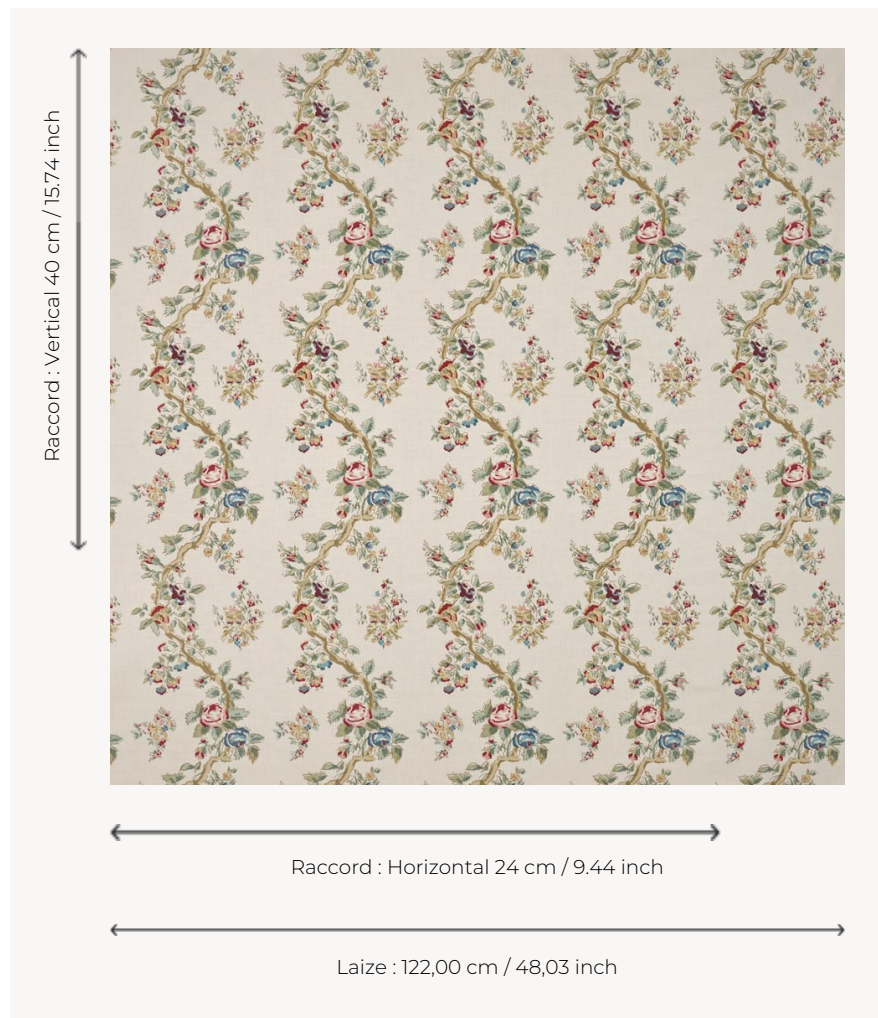

## T0069002 GERMAINE

Ce branchage fleuri ondulant reproduit avec charme les impressions traditionnelles à la planche de bois.

### Thorp of London

<b>TYPE</b>	Imprimés
<b>TECHNIQUE</b>	Imprimé au cadre plat à la main
<b>UNITÉ DE VENTE</b>	Disponible au mètre
<b>SUPPORT</b>	TS017 - Mary Natural
<b>COMPOSITION</b>	100 % Coton
<b>NOMBRE DE COULEURS</b>	9
<b>COULEURS</b>	A-SAND 216 B-PACIFIC 54 C-BERLINGOT 21 D-MEDICI 53 E-PEACOCK 126 F-RASPBERRY 38 G-LICHEN 114 H-CHAMOIS 64 I-HAZELNUT 165
<b>LAIZE UTILE</b>	122 cm / 48,03 inch
<b>RACCORD</b>	H: 24 cm - 9,44 inch V: 40 cm - 15,74 inch Raccord droit
<b>POIDS</b>	175 gr / ml
<b>ENTRETIEN</b>	
<b>INFORMATIONS</b>	Imprimé au cadre à la main