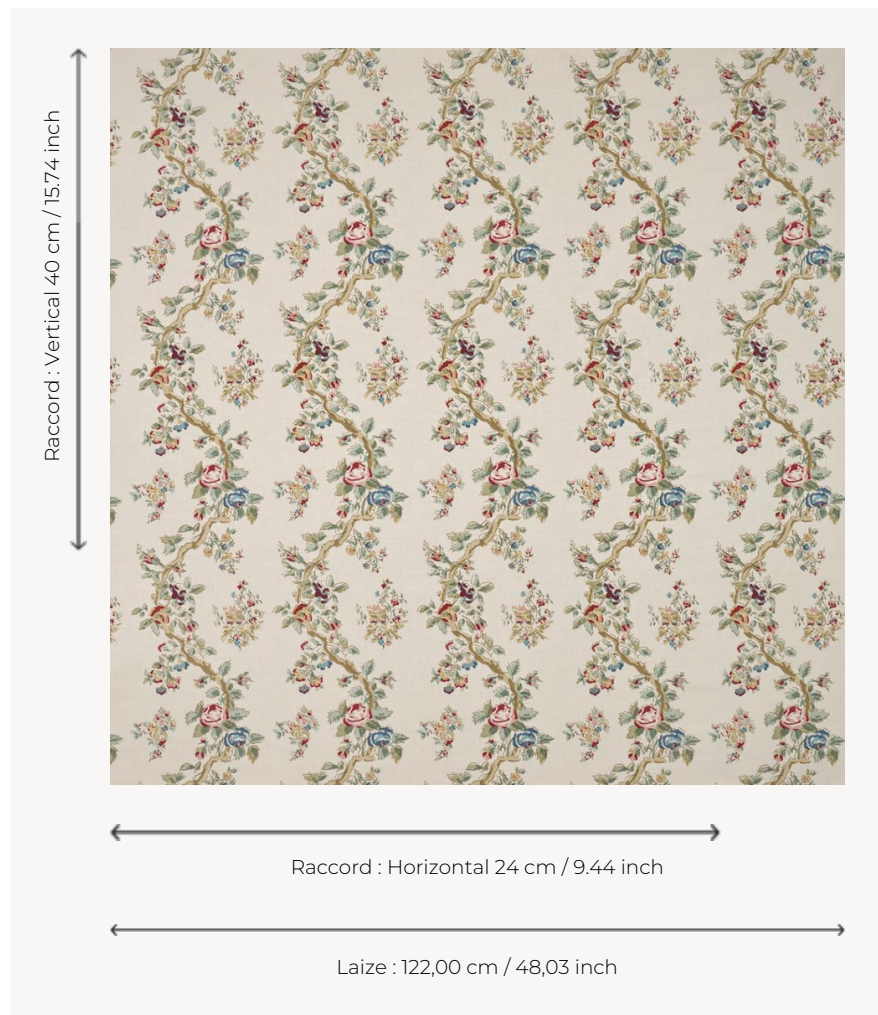

T0069002 GERMAINE

Ce branchage fleuri ondulant reproduit avec charme les impressions traditionnelles à la planche de bois.

T0069002 - Medici

Thorp of London

TYPE	Imprimés
TECHNIQUE	Imprimé au cadre plat à la main
UNITÉ DE VENTE	Disponible au mètre
SUPPORT	TS017 - Mary Natural
COMPOSITION	100 % Coton
NOMBRE DE COULEURS	9
COULEURS	A-SAND 216 B-PACIFIC 54 C-BERLINGOT 21 D-MEDICI 53 E-PEACOCK 126 F-RASPBERRY 38 G-LICHEN 114 H-CHAMOIS 64 I-HAZELNUT 165
LAIZE UTILE	122 cm / 48,03 inch
RACCORD	H: 24 cm - 9,44 inch V: 40 cm - 15,74 inch Raccord droit
POIDS	175 gr / ml
ENTRETIEN	
INFORMATIONS	Imprimé au cadre à la main

2 Couleurs

T0069001
Matcha

T0069002
Medici