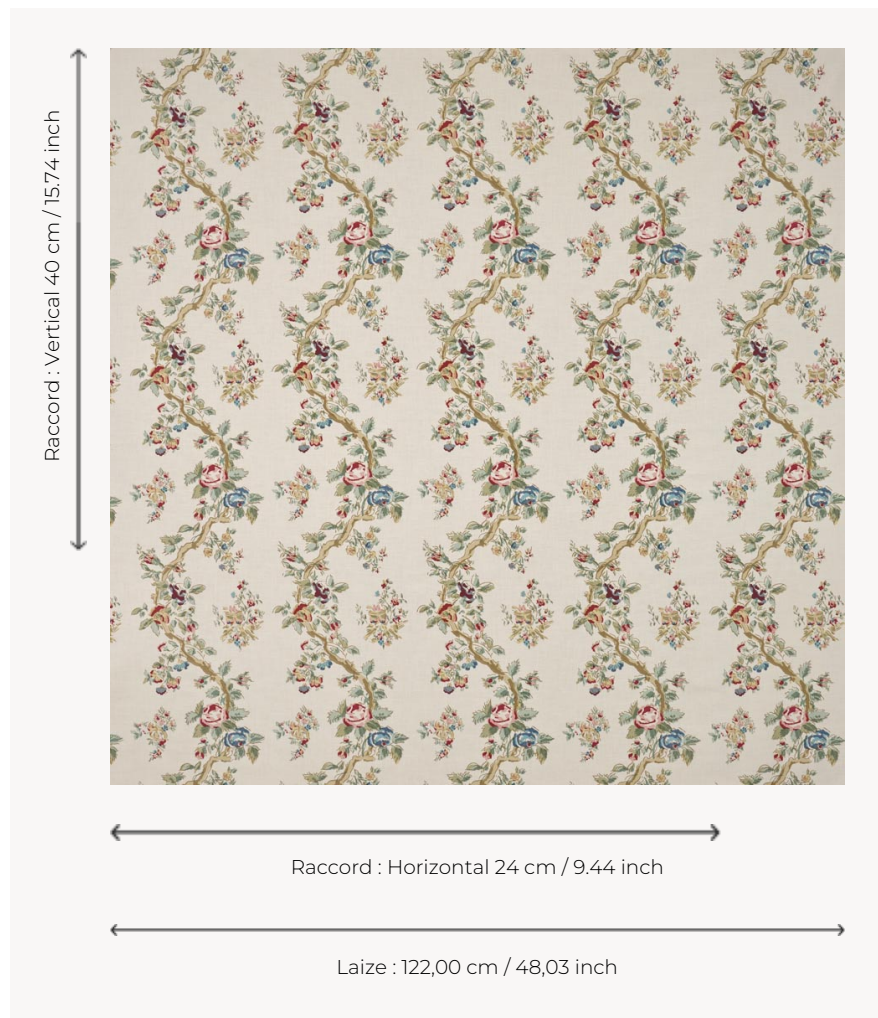

T0069002 GERMAINE

Ce branchage fleuri ondulant reproduit avec charme les impressions traditionnelles à la planche de bois.

T0069002 - Medici

Thorp of London

TYPE	Imprimés
TECHNIQUE	Imprimé au cadre plat à la main
UNITÉ DE VENTE	Disponible au mètre
SUPPORT	TS017 - Mary Natural
COMPOSITION	100 % Coton
NOMBRE DE COULEURS	9
COULEURS	A-SAND 216 B-PACIFIC 54 C-BERLINGOT 21 D-MEDICI 53 E-PEACOCK 126 F-RASPBERRY 38 G-LICHEN 114 H-CHAMOIS 64 I-HAZELNUT 165
LAIZE UTILE	122 cm / 48,03 inch
RACCORD	H: 24 cm - 9,44 inch V: 40 cm - 15,74 inch Raccord droit
POIDS	175 gr / ml
ENTRETIEN	
INFORMATIONS	Imprimé au cadre à la main

2 Couleurs

T0069001
Matcha

T0069002
Medici