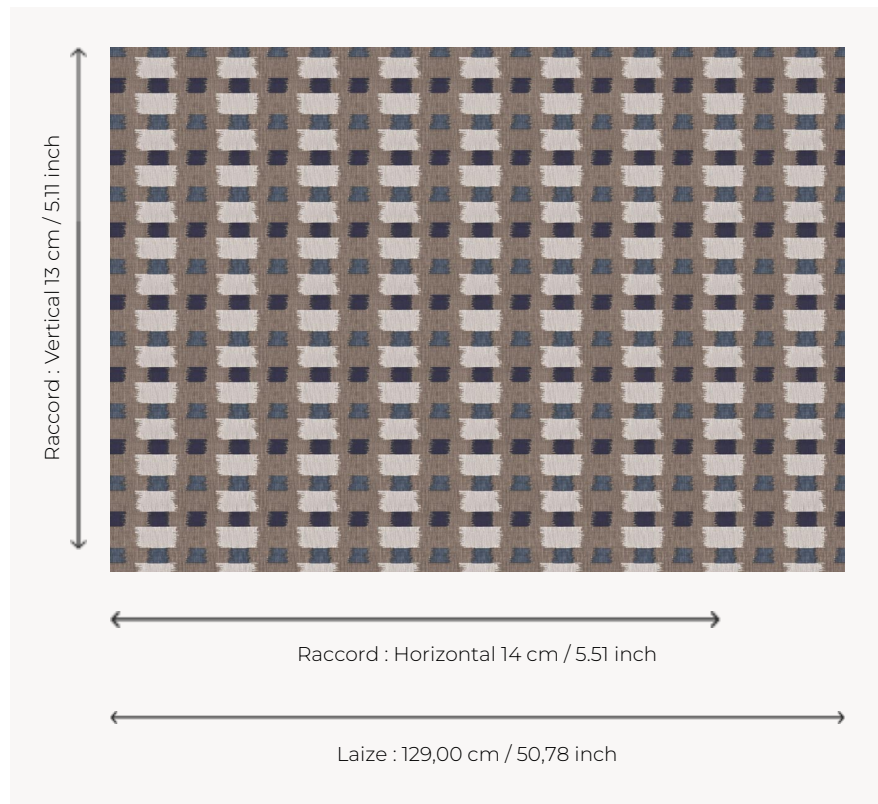

T0079001 JUNCTION STRIPE

Ces carreaux en ikat se retrouvent principalement en Asie.

T0079001 - Smokey

Thorp of London

TYPE	Imprimés
TECHNIQUE	Imprimé au cadre plat à la main
UNITÉ DE VENTE	Disponible au mètre
SUPPORT	TS008 - Harry Natural
COMPOSITION	100 % Lin
NOMBRE DE COULEURS	3
COULEURS	A-OCEAN 11 B-WINTER 315 C-SMOKEY 309
LAIZE UTILE	129 cm / 50,78 inch
RACCORD	H: 14 cm - 5,51 inch V: 13 cm - 5,11 inch Raccord droit
POIDS	345 gr / ml
ENTRETIEN	
INFORMATIONS	Imprimé au cadre à la main