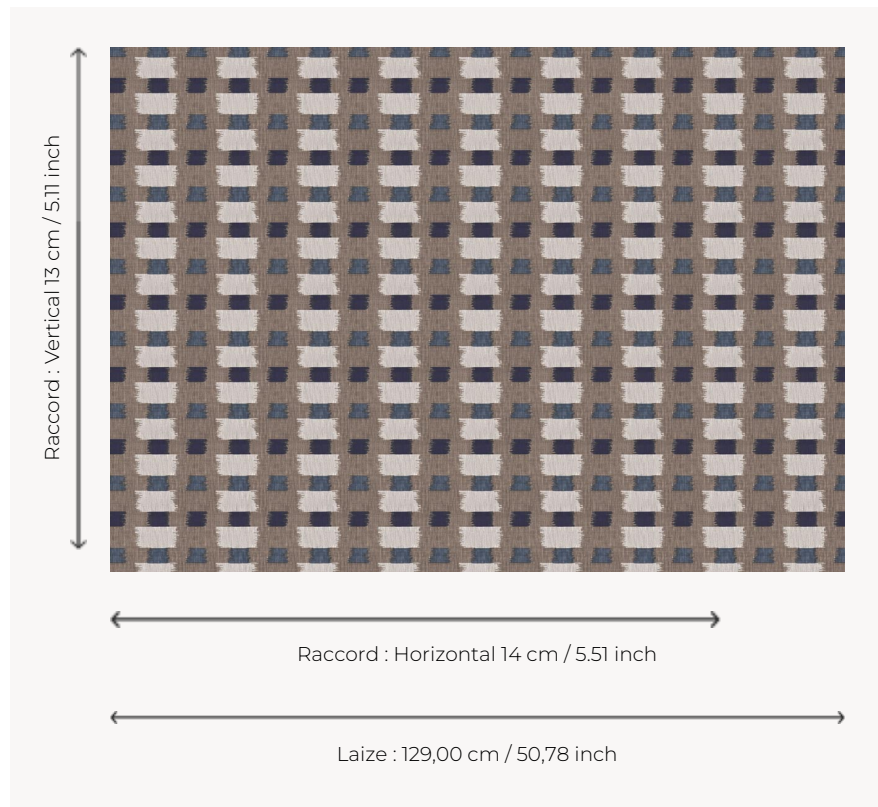

T0079001 JUNCTION STRIPE

Ces carreaux en ikat se retrouvent principalement en Asie.

T0079001 - Smokey

Thorp of London

TYPE	Imprimés
TECHNIQUE	Imprimé au cadre plat à la main
UNITÉ DE VENTE	Disponible au mètre
SUPPORT	TS008 - Harry Natural
COMPOSITION	100 % Lin
NOMBRE DE COULEURS	3
COULEURS	A-OCEAN 11 B-WINTER 315 C-SMOKEY 309
LAIZE UTILE	129 cm / 50,78 inch
RACCORD	H: 14 cm - 5,51 inch V: 13 cm - 5,11 inch Raccord droit
POIDS	345 gr / ml
ENTRETIEN	
INFORMATIONS	Imprimé au cadre à la main