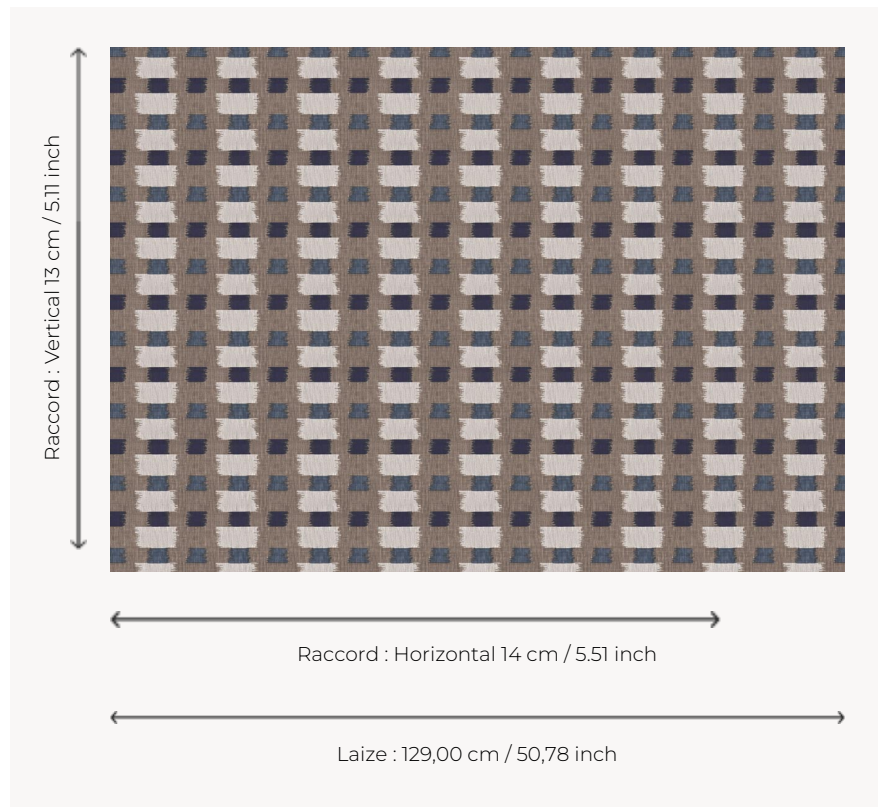

## T0079001 JUNCTION STRIPE

Ces carreaux en ikat se retrouvent principalement en Asie.

### T0079001 - Smokey

### Thorp of London

<b>TYPE</b>	Imprimés
<b>TECHNIQUE</b>	Imprimé au cadre plat à la main
<b>UNITÉ DE VENTE</b>	Disponible au mètre
<b>SUPPORT</b>	TS008 - Harry Natural
<b>COMPOSITION</b>	100 % Lin
<b>NOMBRE DE COULEURS</b>	3
<b>COULEURS</b>	A-OCEAN 11 B-WINTER 315 C-SMOKEY 309
<b>LAIZE UTILE</b>	129 cm / 50,78 inch
<b>RACCORD</b>	H: 14 cm - 5,51 inch V: 13 cm - 5,11 inch Raccord droit
<b>POIDS</b>	345 gr / ml
<b>ENTRETIEN</b>	
<b>INFORMATIONS</b>	Imprimé au cadre à la main