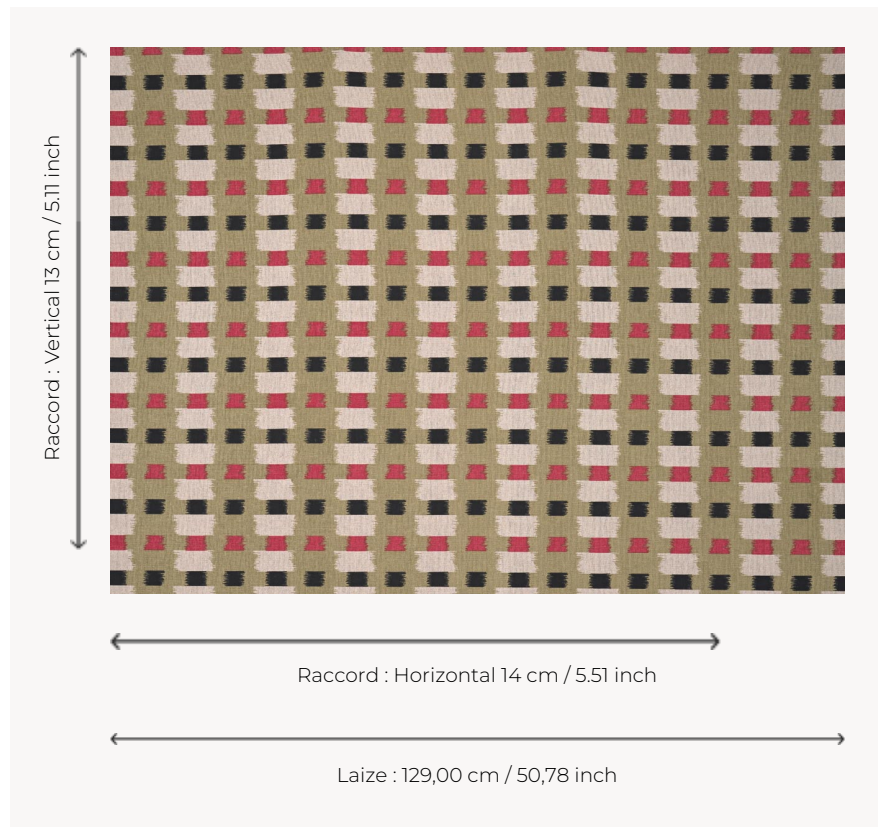

## T0079002 JUNCTION STRIPE

Ces carreaux en ikat se retrouvent principalement en Asie.

### Thorp of London

<b>TYPE</b>	Imprimés
<b>TECHNIQUE</b>	Imprimé au cadre plat à la main
<b>UNITÉ DE VENTE</b>	Disponible au mètre
<b>SUPPORT</b>	TS014 - Margaret Natural
<b>COMPOSITION</b>	60 % Coton - 40 % Chanvre
<b>NOMBRE DE COULEURS</b>	3
<b>COULEURS</b>	A-CHARCOAL 187 B-BERLINGOT 21 C-EUCALYPTUS 306
<b>LAIZE UTILE</b>	129 cm / 50,78 inch
<b>RACCORD</b>	H: 14 cm - 5,51 inch V: 13 cm - 5,11 inch Raccord droit
<b>POIDS</b>	455 gr / ml
<b>ENTRETIEN</b>	
<b>INFORMATIONS</b>	Imprimé au cadre à la main