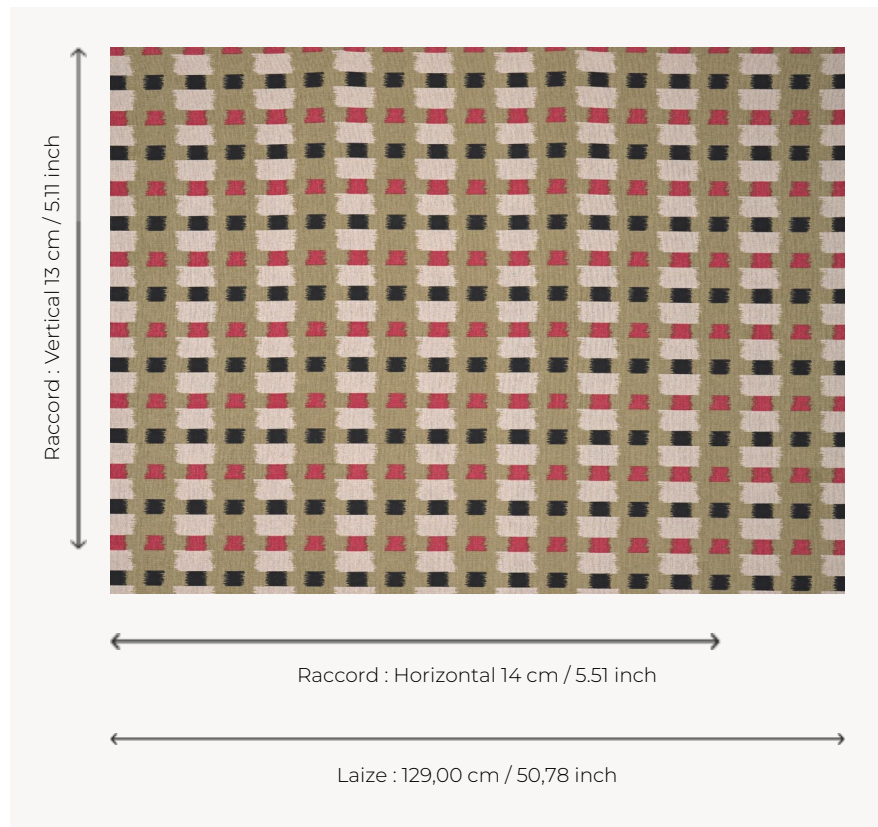

T0079002 JUNCTION STRIPE

Ces carreaux en ikat se retrouvent principalement en Asie.

T0079002 - Eucalyptus

Thorp of London

| | |
|---------------------------|---|
| TYPE | Imprimés |
| TECHNIQUE | Imprimé au cadre plat à la main |
| UNITÉ DE VENTE | Disponible au mètre |
| SUPPORT | TS014 - Margaret Natural |
| COMPOSITION | 60 % Coton - 40 % Chanvre |
| NOMBRE DE COULEURS | 3 |
| COULEURS | A-CHARCOAL 187 B-BERLINGOT 21 C-EUCALYPTUS 306 |
| LAIZE UTILE | 129 cm / 50,78 inch |
| RACCORD | H: 14 cm - 5,51 inch V: 13 cm - 5,11 inch Raccord droit |
| POIDS | 455 gr / ml |
| ENTRETIEN |  |
| INFORMATIONS | Imprimé au cadre à la main |

4 Couleurs

T0079001
Smokey

T0079002
Eucalyptus

T0079003
Zinc

T0079004
Marble