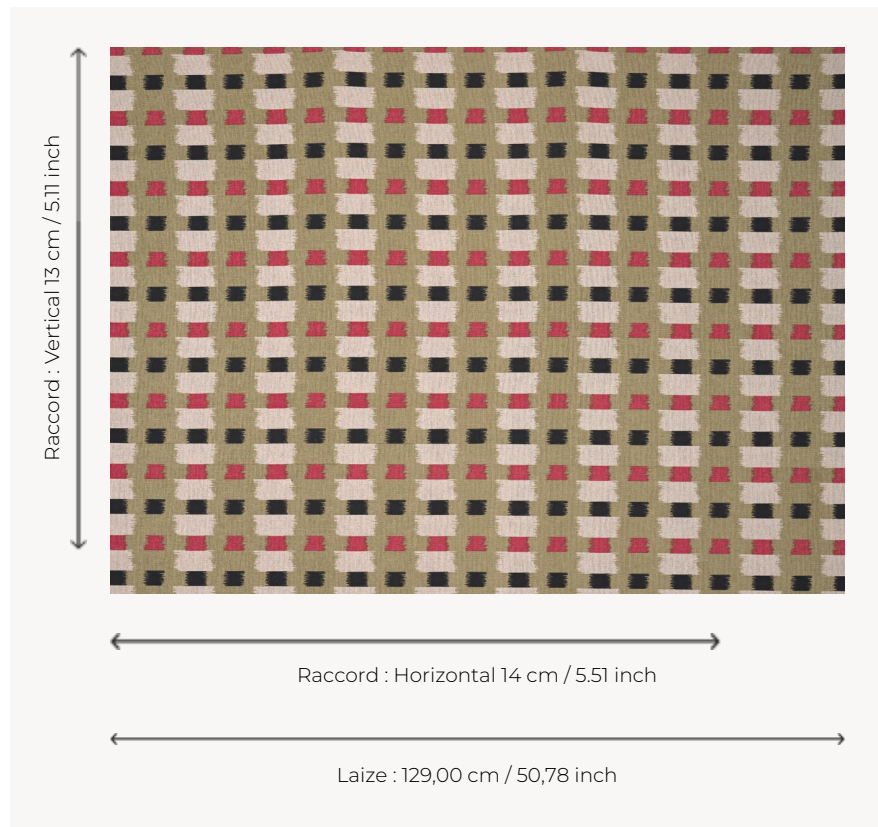

T0079002 JUNCTION STRIPE

Ces carreaux en ikat se retrouvent principalement en Asie.

T0079002 - Eucalyptus

Thorp of London

TYPE	Imprimés
TECHNIQUE	Imprimé au cadre plat à la main
UNITÉ DE VENTE	Disponible au mètre
SUPPORT	TS014 - Margaret Natural
COMPOSITION	60 % Coton - 40 % Chanvre
NOMBRE DE COULEURS	3
COULEURS	A-CHARCOAL 187 B-BERLINGOT 21 C-EUCALYPTUS 306
LAIZE UTILE	129 cm / 50,78 inch
RACCORD	H: 14 cm - 5,51 inch V: 13 cm - 5,11 inch Raccord droit
POIDS	455 gr / ml
ENTRETIEN	
INFORMATIONS	Imprimé au cadre à la main

4 Couleurs

T0079001
Smokey

T0079002
Eucalyptus

T0079003
Zinc

T0079004
Marble