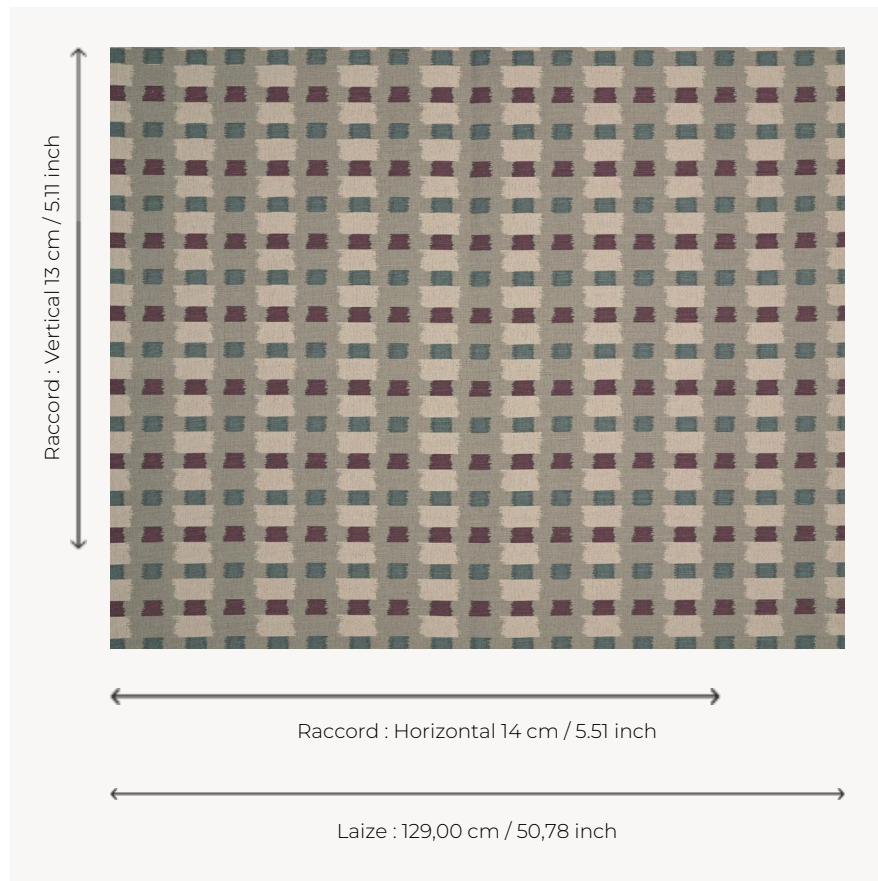

## T0079003 JUNCTION STRIPE

Ces carreaux en ikat se retrouvent principalement en Asie.

### Thorp of London

<b>TYPE</b>	Imprimés
<b>TECHNIQUE</b>	Imprimé au cadre plat à la main
<b>UNITÉ DE VENTE</b>	Disponible au mètre
<b>SUPPORT</b>	TS021 - Winston Natural
<b>COMPOSITION</b>	55 % Coton - 45 % Jute
<b>NOMBRE DE COULEURS</b>	3
<b>COULEURS</b>	A-ARTIC 312 B-PETUNIA 130 C-ZINC 298
<b>LAIZE UTILE</b>	129 cm / 50,78 inch
<b>RACCORD</b>	H: 14 cm - 5,51 inch V: 13 cm - 5,11 inch Raccord droit
<b>POIDS</b>	449 gr / ml
<b>ENTRETIEN</b>	
<b>INFORMATIONS</b>	Imprimé au cadre à la main