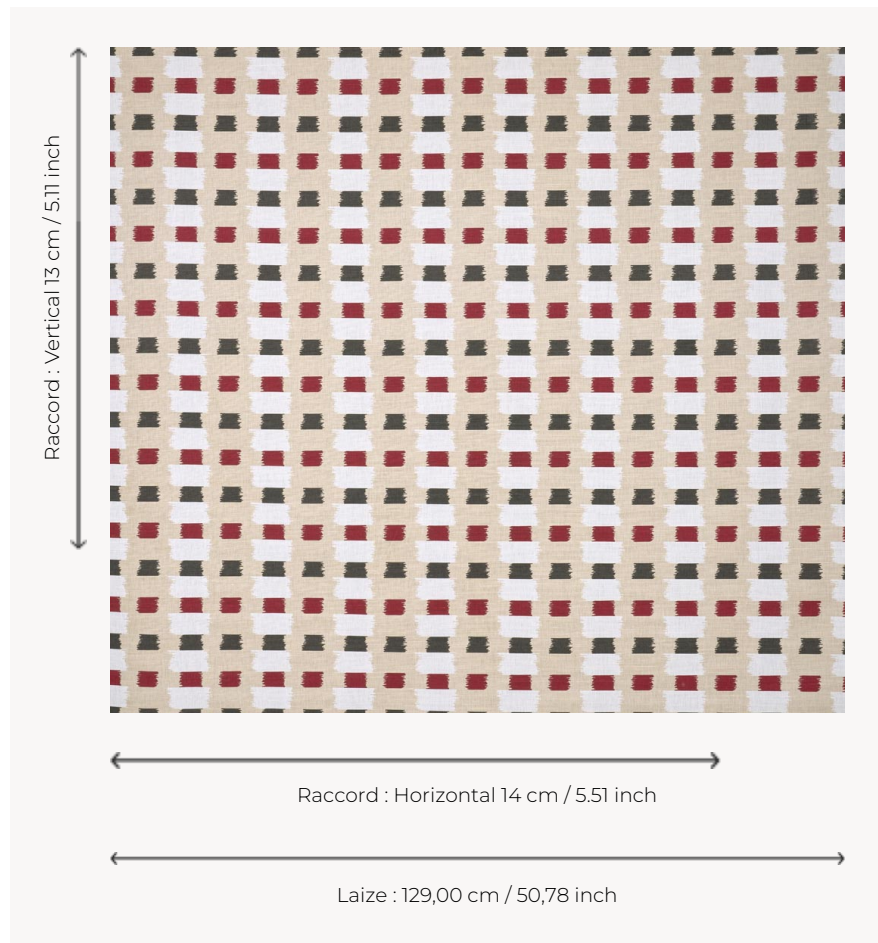

T0079004 JUNCTION STRIPE

Ces carreaux en ikat se retrouvent principalement en Asie.

T0079004 - Marble

Thorp of London

TYPE	Imprimés
TECHNIQUE	Imprimé au cadre plat à la main
UNITÉ DE VENTE	Disponible au mètre
SUPPORT	TS018 - Spencer Off White
COMPOSITION	57 % Lin - 43 % Coton
NOMBRE DE COULEURS	3
COULEURS	A-CHARCOAL 187 B-WINE 238 C-MARBLE 94
LAIZE UTILE	129 cm / 50,78 inch
RACCORD	H: 14 cm - 5,51 inch V: 13 cm - 5,11 inch Raccord droit
POIDS	347 gr / ml
ENTRETIEN	
INFORMATIONS	Imprimé au cadre à la main

4 Couleurs

T0079001
Smokey

T0079002
Eucalyptus

T0079003
Zinc

T0079004
Marble