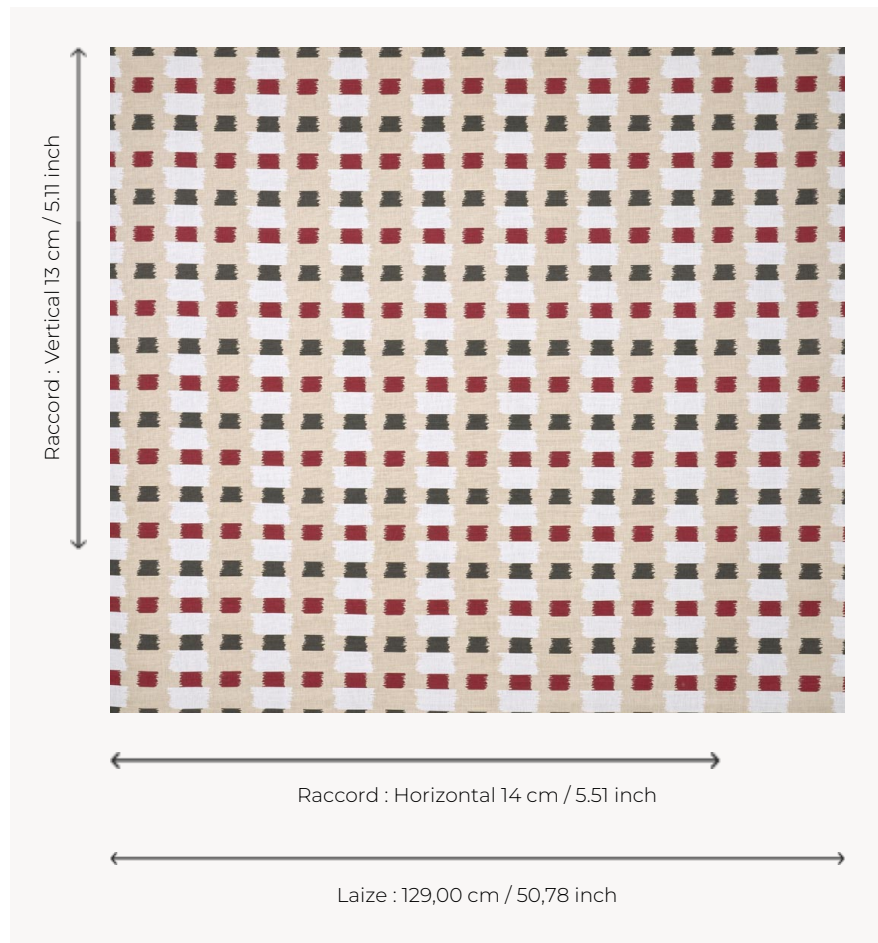

## T0079004 JUNCTION STRIPE

Ces carreaux en ikat se retrouvent principalement en Asie.

### T0079004 - Marble

### Thorp of London

<b>TYPE</b>	Imprimés
<b>TECHNIQUE</b>	Imprimé au cadre plat à la main
<b>UNITÉ DE VENTE</b>	Disponible au mètre
<b>SUPPORT</b>	TS018 - Spencer Off White
<b>COMPOSITION</b>	57 % Lin - 43 % Coton
<b>NOMBRE DE COULEURS</b>	3
<b>COULEURS</b>	A-CHARCOAL 187 B-WINE 238 C-MARBLE 94
<b>LAIZE UTILE</b>	129 cm / 50,78 inch
<b>RACCORD</b>	H: 14 cm - 5,51 inch V: 13 cm - 5,11 inch Raccord droit
<b>POIDS</b>	347 gr / ml
<b>ENTRETIEN</b>	
<b>INFORMATIONS</b>	Imprimé au cadre à la main