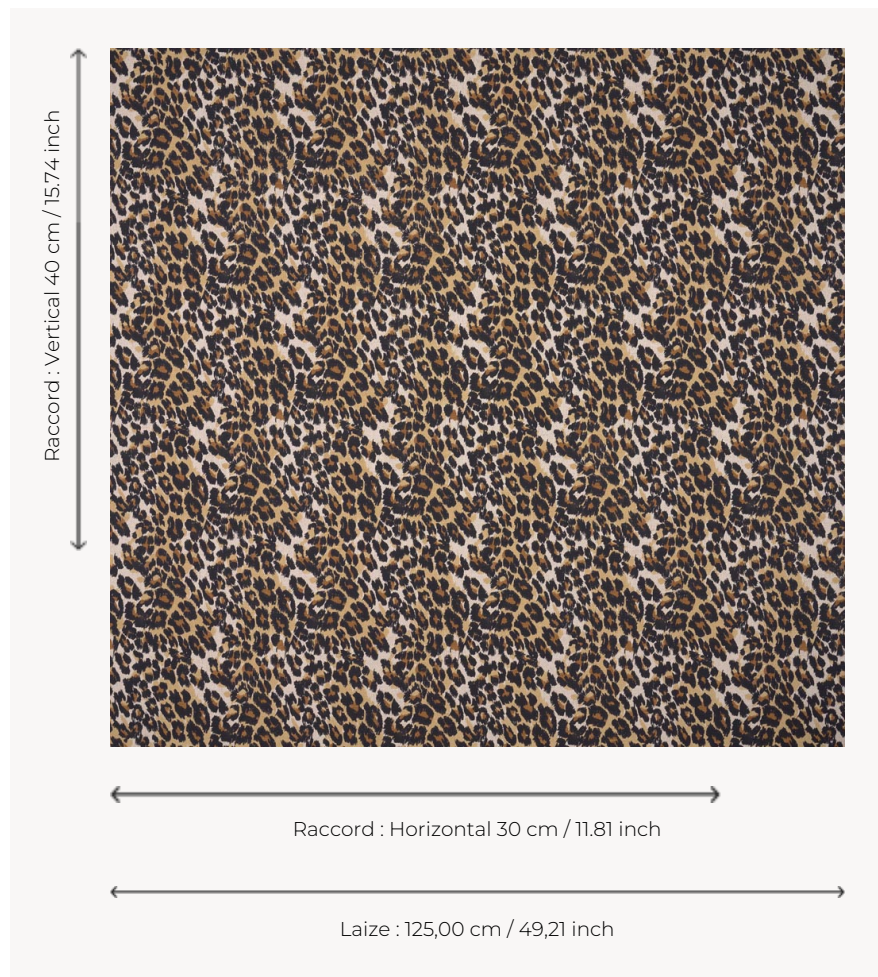

T0082001 LEOPARD THORP

Motif intemporel de la décoration, le léopard apporte une touche d'irrévérence et de glamour à n'importe quel intérieur.

T0082001 - Earth

Thorp of London

TYPE	Imprimés
TECHNIQUE	Imprimé au cadre plat à la main
UNITÉ DE VENTE	Disponible au mètre
SUPPORT	TS021 - Winston Natural
COMPOSITION	55 % Coton - 45 % Jute
NOMBRE DE COULEURS	3
COULEURS	A-EARTH 39 B-CHAMOIS 64 C-BLACK 190
LAIZE UTILE	125 cm / 49,21 inch
RACCORD	H: 30 cm - 11,81 inch V: 40 cm - 15,74 inch Raccord droit
POIDS	449 gr / ml
ENTRETIEN	
INFORMATIONS	Imprimé au cadre à la main

2 Couleurs

T0082001
Earth

T0082002
Taupe