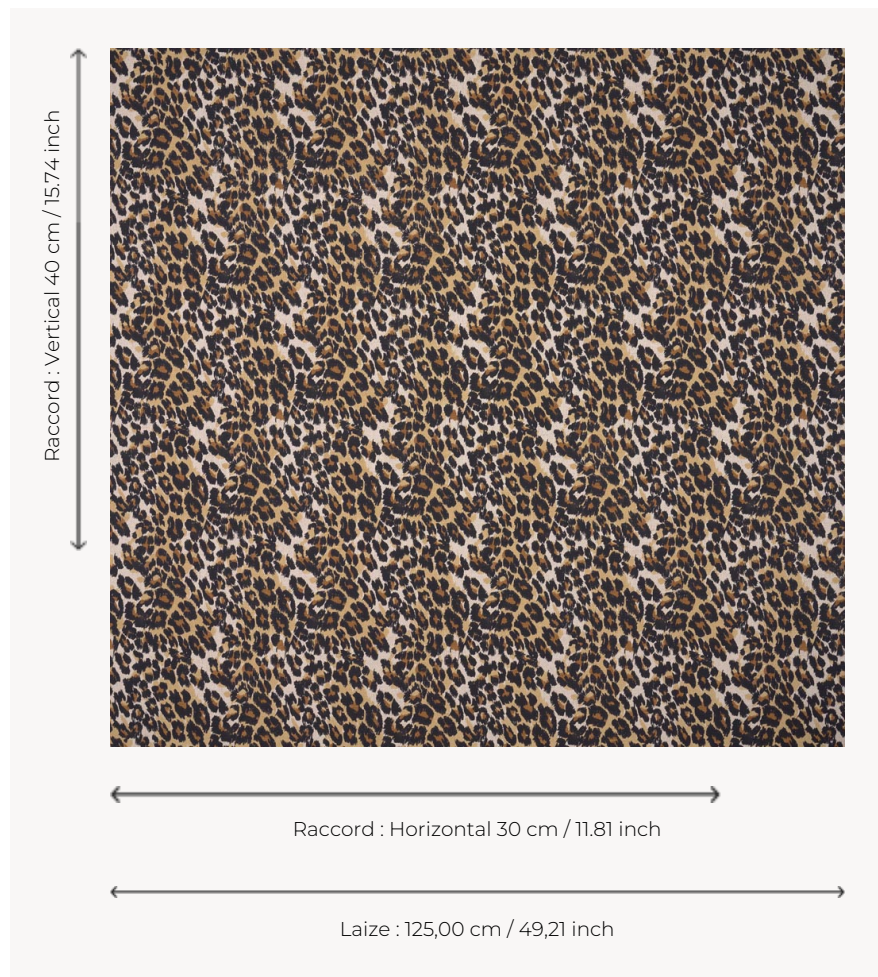

T0082001 LEOPARD THORP

Motif intemporel de la décoration, le léopard apporte une touche d'irrévérence et de glamour à n'importe quel intérieur.

T0082001 - Earth

Thorp of London

TYPE	Imprimés
TECHNIQUE	Imprimé au cadre plat à la main
UNITÉ DE VENTE	Disponible au mètre
SUPPORT	TS021 - Winston Natural
COMPOSITION	55 % Coton - 45 % Jute
NOMBRE DE COULEURS	3
COULEURS	A-EARTH 39 B-CHAMOIS 64 C-BLACK 190
LAIZE UTILE	125 cm / 49,21 inch
RACCORD	H: 30 cm - 11,81 inch V: 40 cm - 15,74 inch Raccord droit
POIDS	449 gr / ml
ENTRETIEN	
INFORMATIONS	Imprimé au cadre à la main

2 Couleurs

T0082001
Earth

T0082002
Taupe