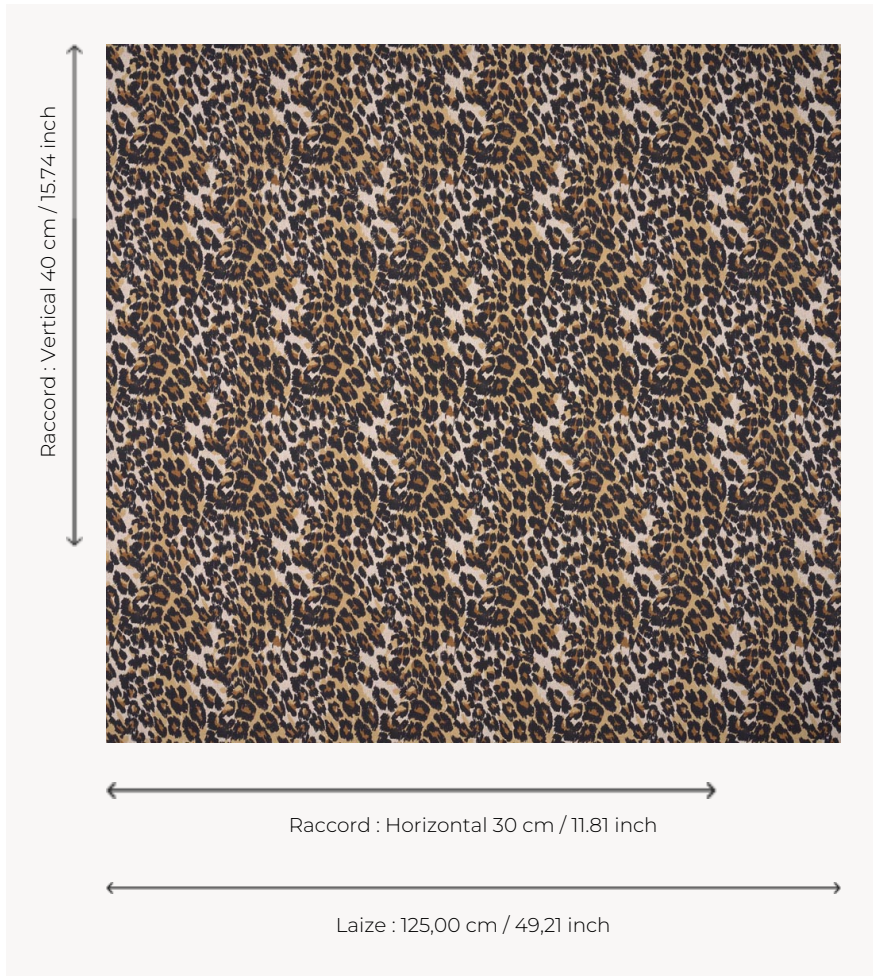

T0082001 LEOPARD THORP

Motif intemporel de la décoration, le léopard apporte une touche d'irrévérence et de glamour à n'importe quel intérieur.

T0082001 - Earth

Thorp of London

TYPE	Imprimés
TECHNIQUE	Imprimé au cadre plat à la main
UNITÉ DE VENTE	Disponible au mètre
SUPPORT	TS021 - Winston Natural
COMPOSITION	55 % Coton - 45 % Jute
NOMBRE DE COULEURS	3
COULEURS	A-EARTH 39 B-CHAMOIS 64 C-BLACK 190
LAIZE UTILE	125 cm / 49,21 inch
RACCORD	H: 30 cm - 11,81 inch V: 40 cm - 15,74 inch Raccord droit
POIDS	449 gr / ml
ENTRETIEN	
INFORMATIONS	Imprimé au cadre à la main

2 Couleurs

T0082001
Earth

T0082002
Taupe