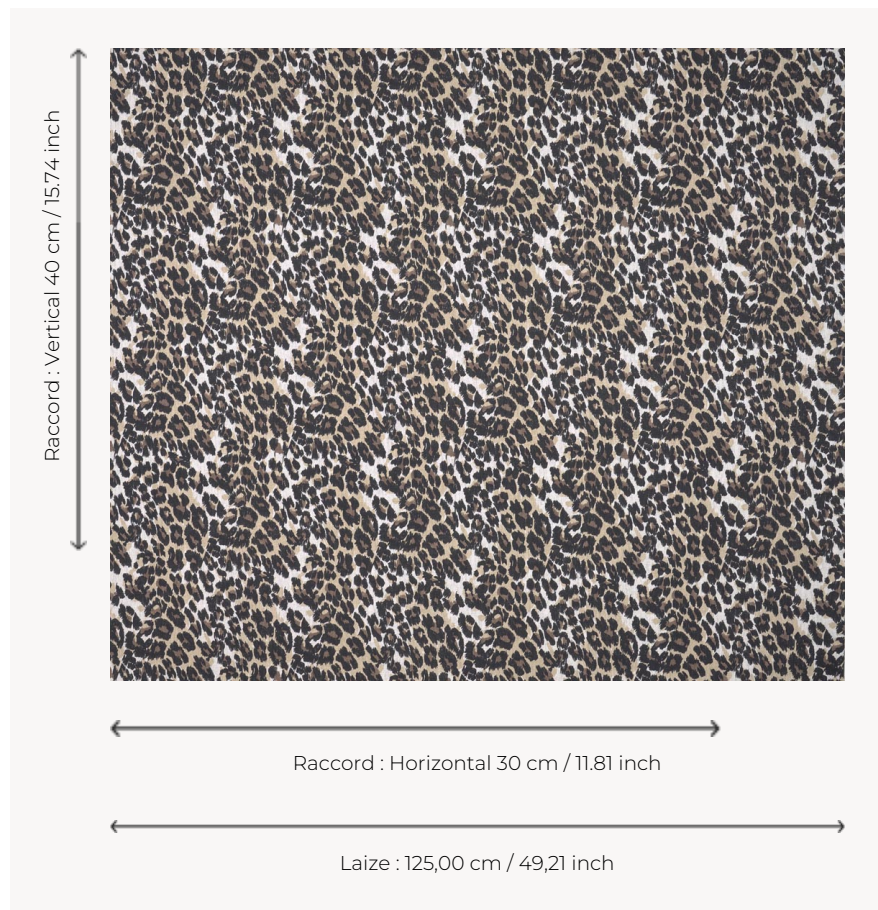

## T0082002 LEOPARD THORP

Motif intemporel de la décoration, le léopard apporte une touche d'irrévérence et de glamour à n'importe quel intérieur.

### T0082002 - Taupe

### Thorp of London

<b>TYPE</b>	Imprimés
<b>TECHNIQUE</b>	Imprimé au cadre plat à la main
<b>UNITÉ DE VENTE</b>	Disponible au mètre
<b>SUPPORT</b>	TS015 - Margaret Off White
<b>COMPOSITION</b>	60 % Coton - 40 % Chanvre
<b>NOMBRE DE COULEURS</b>	3
<b>COULEURS</b>	A-TAUPE 10 B-MARBLE 94 C-CHARCOAL 187
<b>LAIZE UTILE</b>	125 cm / 49,21 inch
<b>RACCORD</b>	H: 30 cm - 11,81 inch V: 40 cm - 15,74 inch Raccord droit
<b>POIDS</b>	455 gr / ml
<b>ENTRETIEN</b>	
<b>INFORMATIONS</b>	Imprimé au cadre à la main

## 2 Couleurs

T0082001  
Earth

T0082002  
Taupe