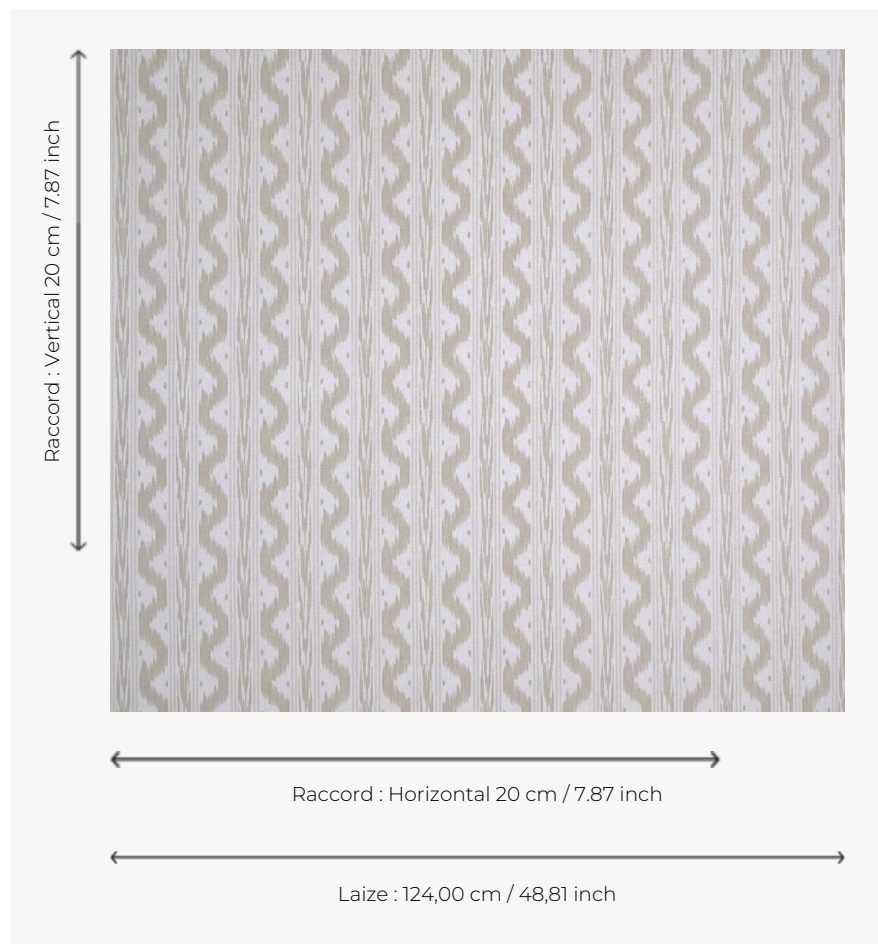

T0084004 PALMA SMALL THORP

Ce motif reproduit les toiles flammées ou ikatées produites traditionnellement en France. La plupart de ces étoffes étaient utilisées pour les bonnes-grâces des lits ou en doublure des pentes extérieures dénommées également lambrequins.

T0084004 - Foam

Thorp of London

TYPE	Imprimés
TECHNIQUE	Imprimé au cadre plat à la main
UNITÉ DE VENTE	Disponible au mètre
SUPPORT	TS022 - Peter Off White
COMPOSITION	100 % Coton
NOMBRE DE COULEURS	2
COULEURS	A-FOAM 135 B-SWALLOW 349
LAIZE UTILE	124 cm / 48,81 inch
RACCORD	H: 20 cm - 7,87 inch V: 20 cm - 7,87 inch Raccord droit
POIDS	262 gr / ml
ENTRETIEN	
INFORMATIONS	Imprimé au cadre à la main

4 Couleurs

T0084001
Celadon

T0084002
Atlantic

T0084003
Cameo

T0084004
Foam