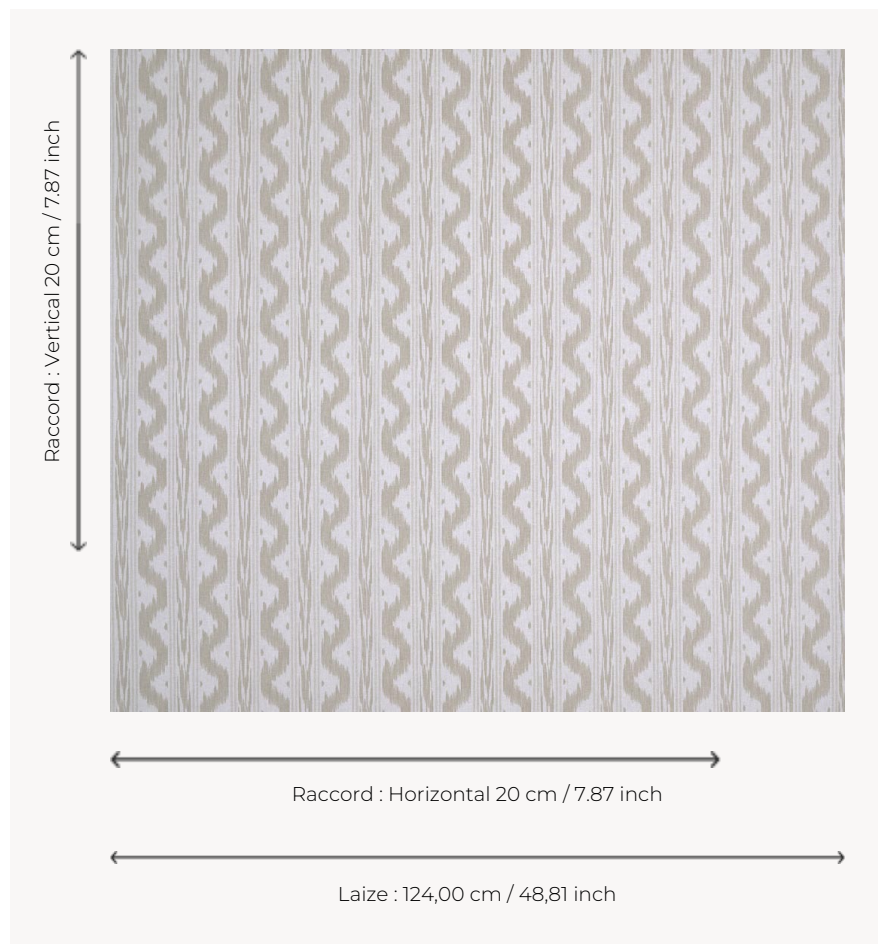

T0084004 PALMA SMALL THORP

Ce motif reproduit les toiles flammées ou ikatées produites traditionnellement en France. La plupart de ces étoffes étaient utilisées pour les bonnes-grâces des lits ou en doublure des pentes extérieures dénommées également lambrequins.

T0084004 - Foam

Thorp of London

TYPE	Imprimés
TECHNIQUE	Imprimé au cadre plat à la main
UNITÉ DE VENTE	Disponible au mètre
SUPPORT	TS022 - Peter Off White
COMPOSITION	100 % Coton
NOMBRE DE COULEURS	2
COULEURS	A-FOAM 135 B-SWALLOW 349
LAIZE UTILE	124 cm / 48,81 inch
RACCORD	H: 20 cm - 7,87 inch V: 20 cm - 7,87 inch Raccord droit
POIDS	262 gr / ml
ENTRETIEN	
INFORMATIONS	Imprimé au cadre à la main

4 Couleurs

T0084001
Celadon

T0084002
Atlantic

T0084003
Cameo

T0084004
Foam