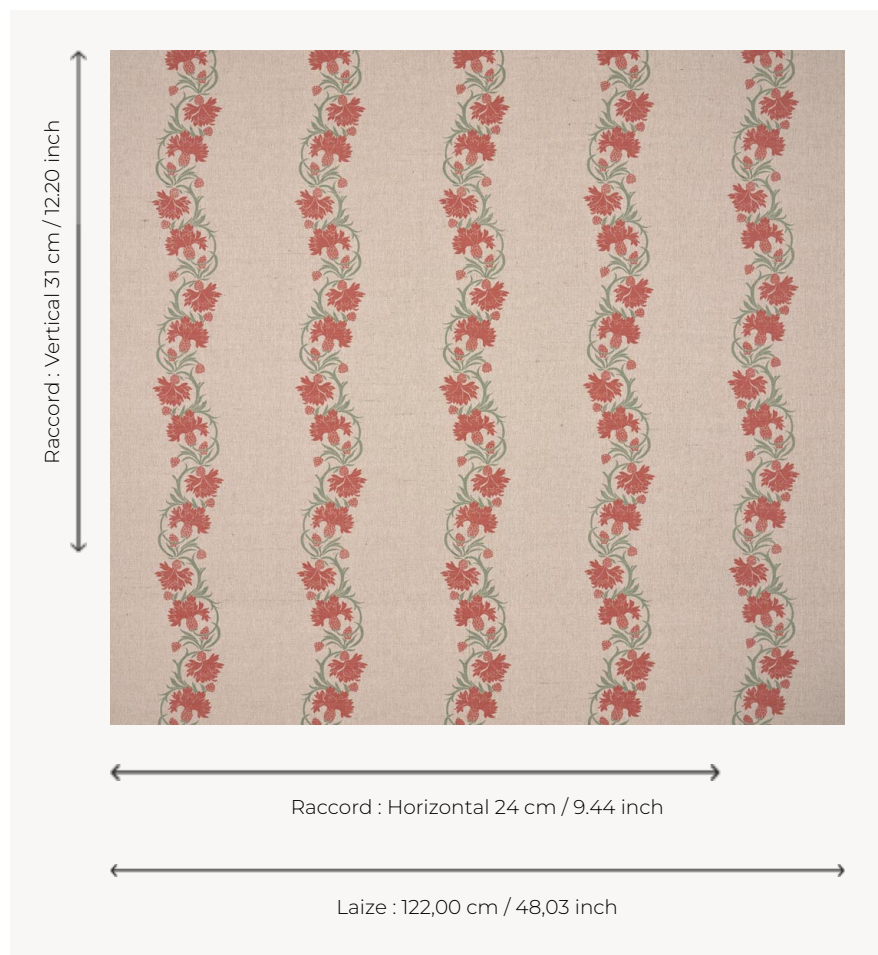

T0086003 KENSINGTON BORDER

Clin d'œil au symbole de l'Ecosse, ce chardon stylisé est travaillé en rinceaux et rayures.

T0086003 - GRAPEFRUIT

Thorp of London

TYPE	Imprimés
TECHNIQUE	Imprimé au cadre plat à la main
UNITÉ DE VENTE	Disponible au mètre
SUPPORT	TS021 - Winston Natural
COMPOSITION	55 % Coton - 45 % Jute
NOMBRE DE COULEURS	2
COULEURS	A-BASIL 358 B-GRAPEFRUIT 416
LAIZE UTILE	122 cm / 48,03 inch
RACCORD	H: 24 cm - 9,44 inch V: 31 cm - 12,20 inch Raccord droit
POIDS	449 gr / ml
ENTRETIEN	
INFORMATIONS	Imprimé au cadre à la main

3 Couleurs

T0086001
Gnton border
peon

T0086002
Gnton border
chanterelle

T0086003
GRAPEFRUIT