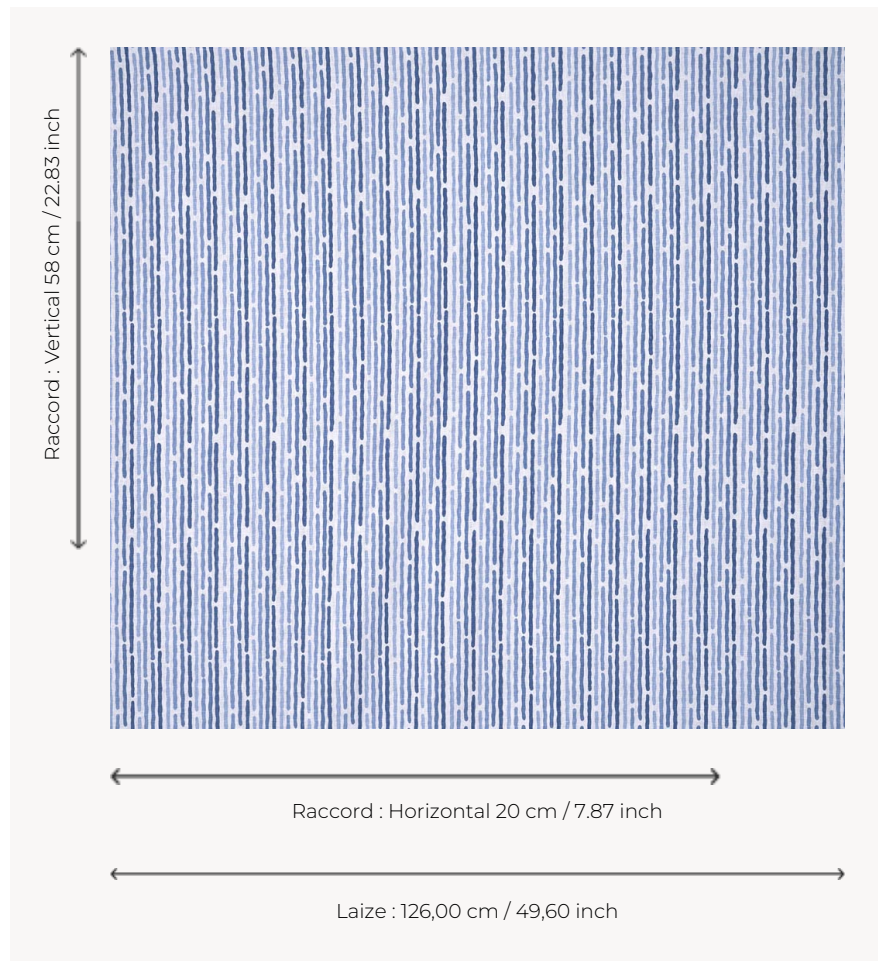

T0104002 BROKEN STRIPE

Pétillante et irrégulière, cette fine rayure semble dessinée au gros feutre.

T0104002 - China

Thorp of London

TYPE	Imprimés
TECHNIQUE	Imprimé au cadre plat à la main
UTILISATION	Siège modéré
MARTINDALE	15.000 T
UNITÉ DE VENTE	Disponible au mètre
SUPPORT	TS011 - John White
COMPOSITION	100 % Lin
NOMBRE DE COULEURS	4
COULEURS	A-ATLANTIC 186 B-DELFT 394 C-CHINA 12 D-AQUATIC 397
LAIZE UTILE	126 cm / 49,60 inch
RACCORD	H: 20 cm - 7,87 inch V: 58 cm - 22,83 inch Raccord droit
POIDS	308 gr / ml
ENTRETIEN	
INFORMATIONS	Imprimé au cadre à la main

3 Couleurs

T0104001
Aubergine

T0104002
China

T0104003
Raspberry