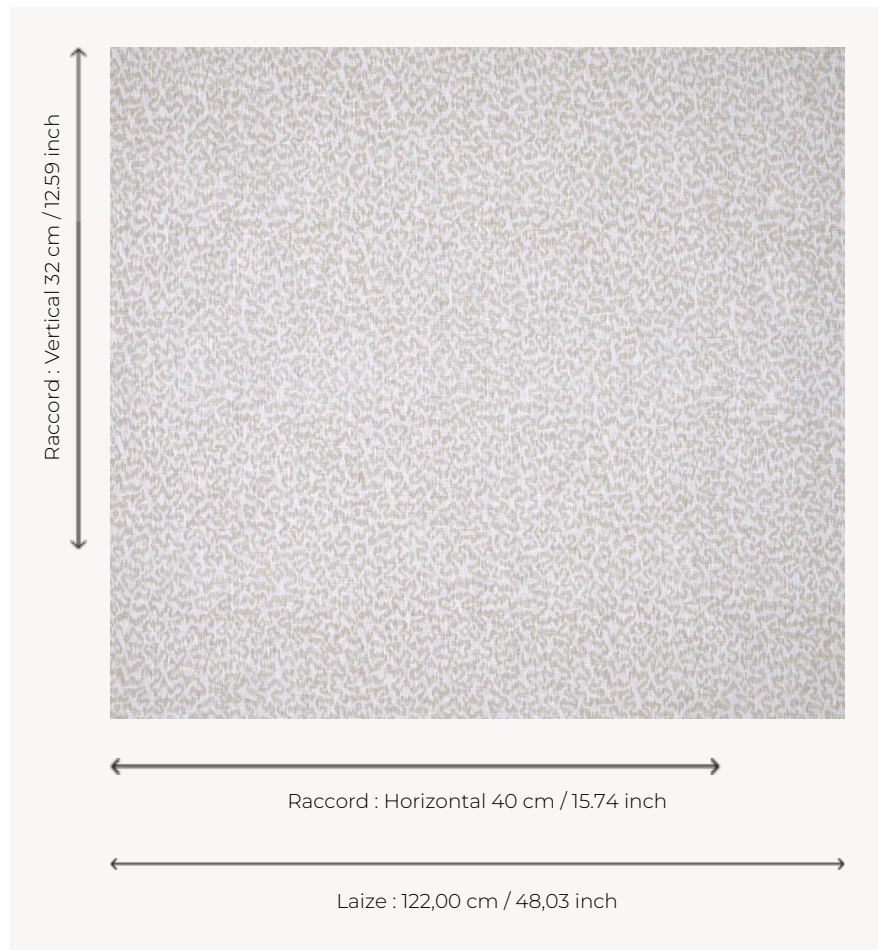

T0115003 VERMICELLI

Contre-fond vermiculé, on le retrouve traditionnellement dans les imprimés du XIXe siècle.

T0115003 - Donkey

Thorp of London

TYPE	Imprimés
TECHNIQUE	Imprimé au cadre plat à la main
UTILISATION	Siège modéré
MARTINDALE	15.000 T
UNITÉ DE VENTE	Disponible au mètre
SUPPORT	TS011 - John White
COMPOSITION	100 % Lin
NOMBRE DE COULEURS	2
COULEURS	A-DONKEY 294 B-FOG 430
LAIZE UTILE	122 cm / 48,03 inch
RACCORD	H: 40 cm - 15,74 inch V: 32 cm - 12,59 inch Raccord droit
POIDS	308 gr / ml
ENTRETIEN	
INFORMATIONS	Imprimé au cadre à la main

4 Couleurs

T0115001
Sevres

T0115002
Jasper

T0115003
Donkey

T0115004
Artic