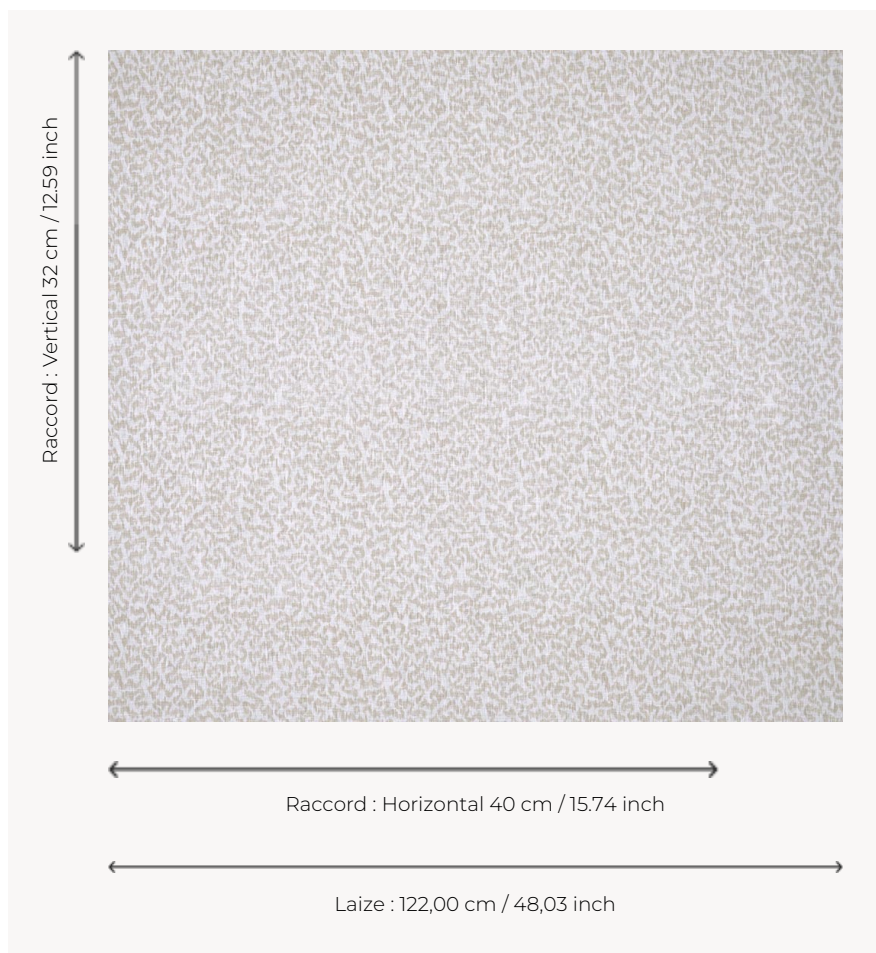

T0115003 VERMICELLI

Contre-fond vermiculé, on le retrouve traditionnellement dans les imprimés du XIXe siècle.

T0115003 - Donkey

Thorp of London

TYPE	Imprimés
TECHNIQUE	Imprimé au cadre plat à la main
UTILISATION	Siège modéré
MARTINDALE	15.000 T
UNITÉ DE VENTE	Disponible au mètre
SUPPORT	TS011 - John White
COMPOSITION	100 % Lin
NOMBRE DE COULEURS	2
COULEURS	A-DONKEY 294 B-FOG 430
LAIZE UTILE	122 cm / 48,03 inch
RACCORD	H: 40 cm - 15,74 inch V: 32 cm - 12,59 inch Raccord droit
POIDS	308 gr / ml
ENTRETIEN	
INFORMATIONS	Imprimé au cadre à la main

4 Couleurs

T0115001
Sevres

T0115002
Jasper

T0115003
Donkey

T0115004
Artic