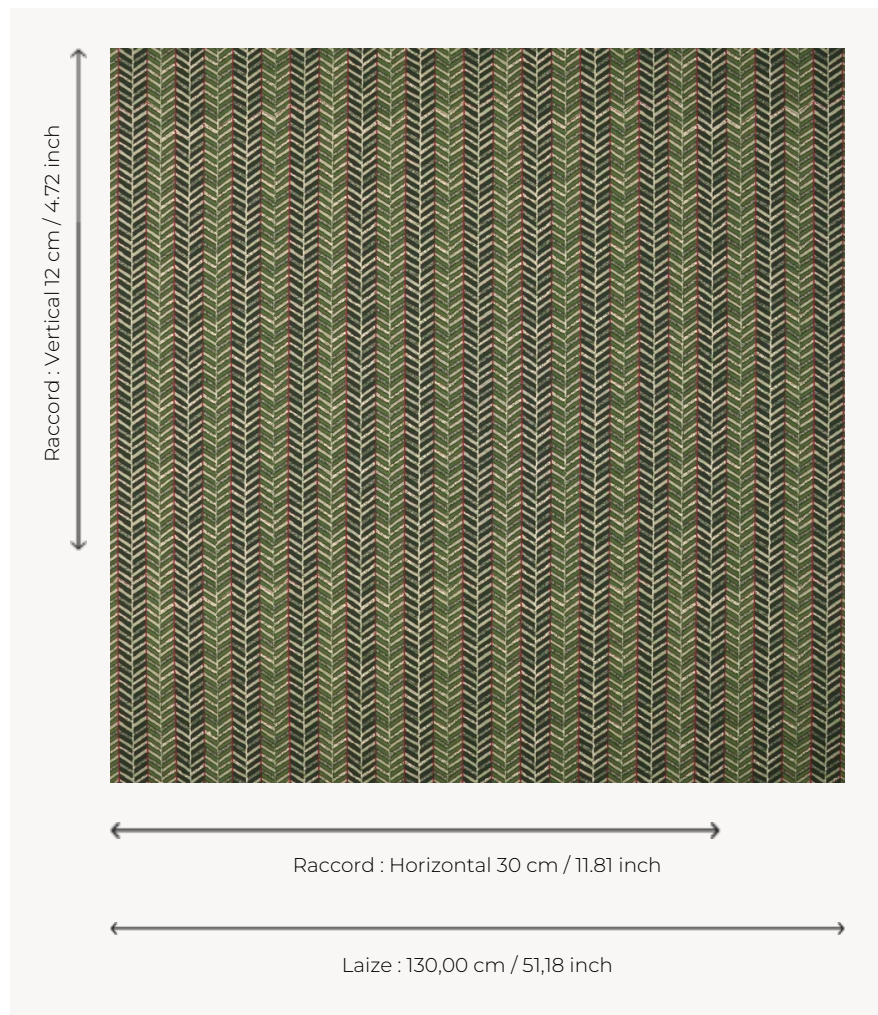

T0132001 PALISADE

Comme surlignés au feutre par endroit, les chevrons de cette rayure verticale semblent esquissés à la main et créent un joli rythme.

T0132001 - Pine

Thorp of London

TYPE	Imprimés
TECHNIQUE	Imprimé au cadre plat à la main
UTILISATION	Siège normal
MARTINDALE	-
UNITÉ DE VENTE	Disponible au mètre
SUPPORT	TS003 - Bradley Sand
COMPOSITION	100 % Coton
NOMBRE DE COULEURS	3
COULEURS	A-CRANBERRY 105 B-PINE 137 C-MOSS 2
LAIZE UTILE	130 cm / 51,18 inch
RACCORD	H: 30 cm - 11,81 inch V: 12 cm - 4,72 inch Raccord droit
POIDS	361 gr / ml
ENTRETIEN	
INFORMATIONS	Imprimé au cadre à la main

1 Couleurs

T0132001

Pine