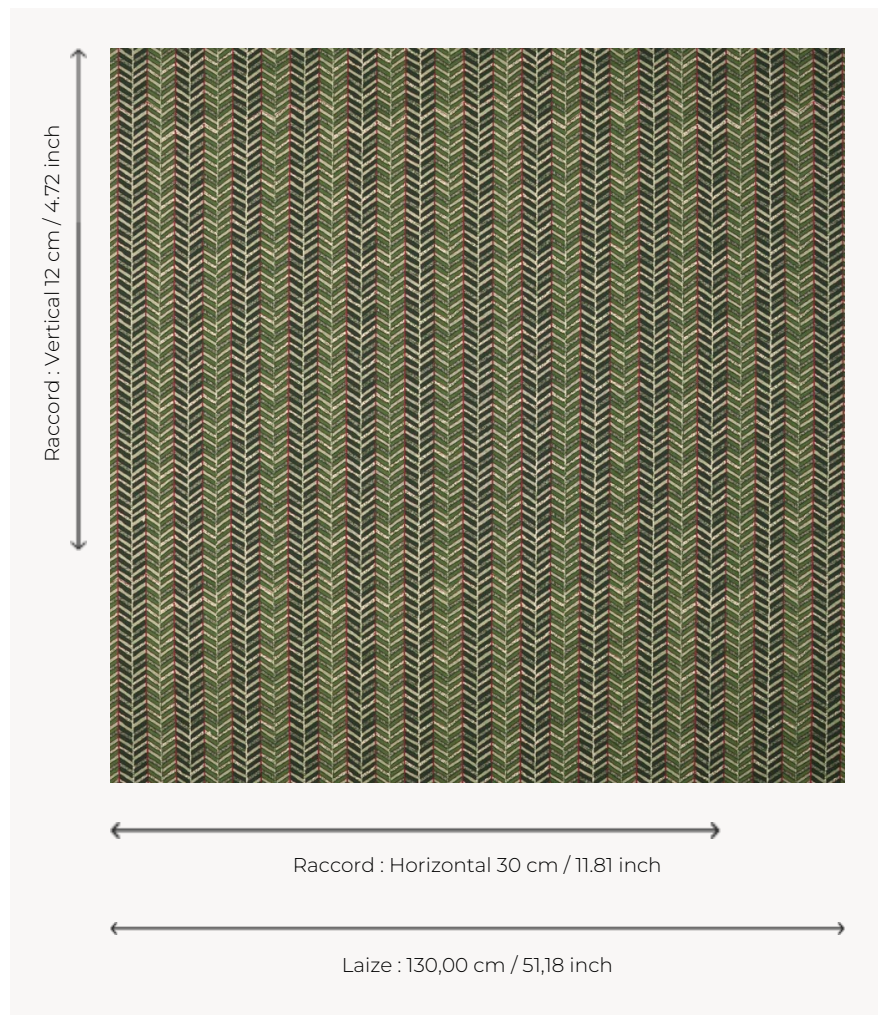

## T0132001 PALISADE

Comme surlignés au feutre par endroit, les chevrons de cette rayure verticale semblent esquissés à la main et créent un joli rythme.

### Thorp of London

<b>TYPE</b>	Imprimés
<b>TECHNIQUE</b>	Imprimé au cadre plat à la main
<b>UTILISATION</b>	Siège normal
<b>MARTINDALE</b>	-
<b>UNITÉ DE VENTE</b>	Disponible au mètre
<b>SUPPORT</b>	TS003 - Bradley Sand
<b>COMPOSITION</b>	100 % Coton
<b>NOMBRE DE COULEURS</b>	3
<b>COULEURS</b>	A-CRANBERRY 105 B-PINE 137 C-MOSS 2
<b>LAIZE UTILE</b>	130 cm / 51,18 inch
<b>RACCORD</b>	H: 30 cm - 11,81 inch V: 12 cm - 4,72 inch Raccord droit
<b>POIDS</b>	361 gr / ml
<b>ENTRETIEN</b>	
<b>INFORMATIONS</b>	Imprimé au cadre à la main

# 1 Couleurs

T0132001

Pine