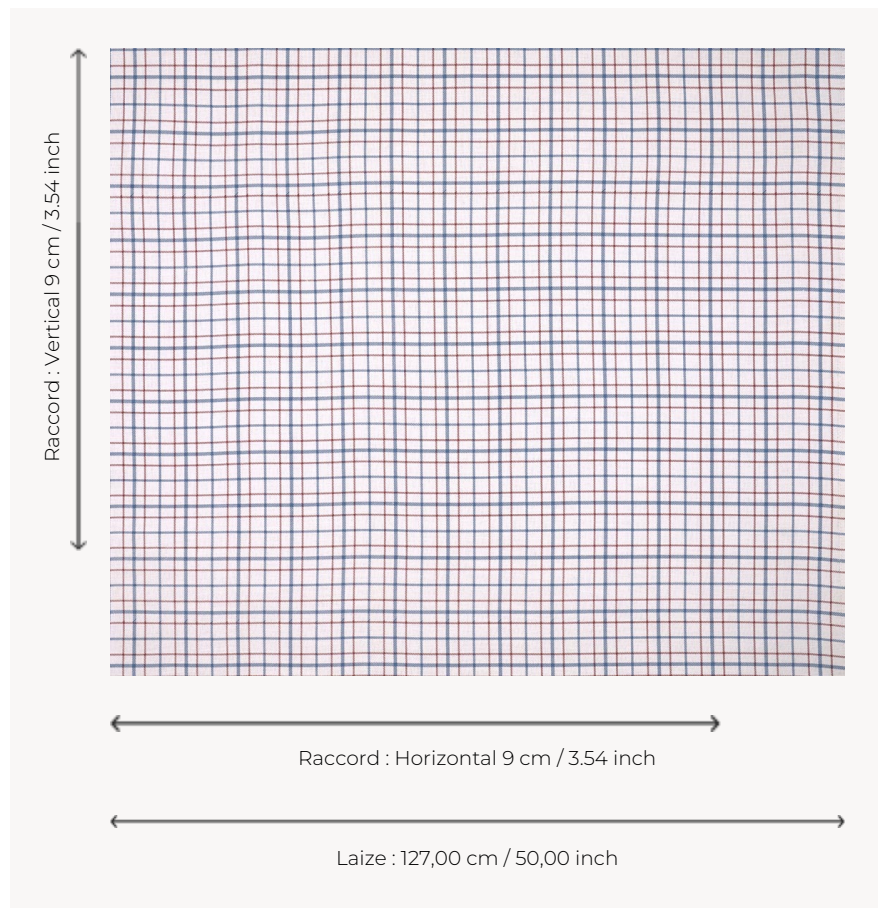

## T0137001 GLAMIS

Cet élégant carreau bicolore se retrouve dans les demeures de la campagne anglaise en rideau ou dossier de chaise.

### Thorp of London

<b>TYPE</b>	Imprimés
<b>TECHNIQUE</b>	Imprimé au cadre plat à la main
<b>UNITÉ DE VENTE</b>	Disponible au mètre
<b>SUPPORT</b>	TS004 - Douglas White
<b>COMPOSITION</b>	78 % Lin - 22 % Bambou VISCOSE
<b>NOMBRE DE COULEURS</b>	2
<b>COULEURS</b>	A-HIBISCUS 273 B-PEACOCK 126
<b>LAIZE UTILE</b>	127 cm / 50,00 inch
<b>RACCORD</b>	H: 9 cm - 3,54 inch V: 9 cm - 3,54 inch Raccord droit
<b>POIDS</b>	436 gr / ml
<b>ENTRETIEN</b>	
<b>INFORMATIONS</b>	Imprimé au cadre à la main