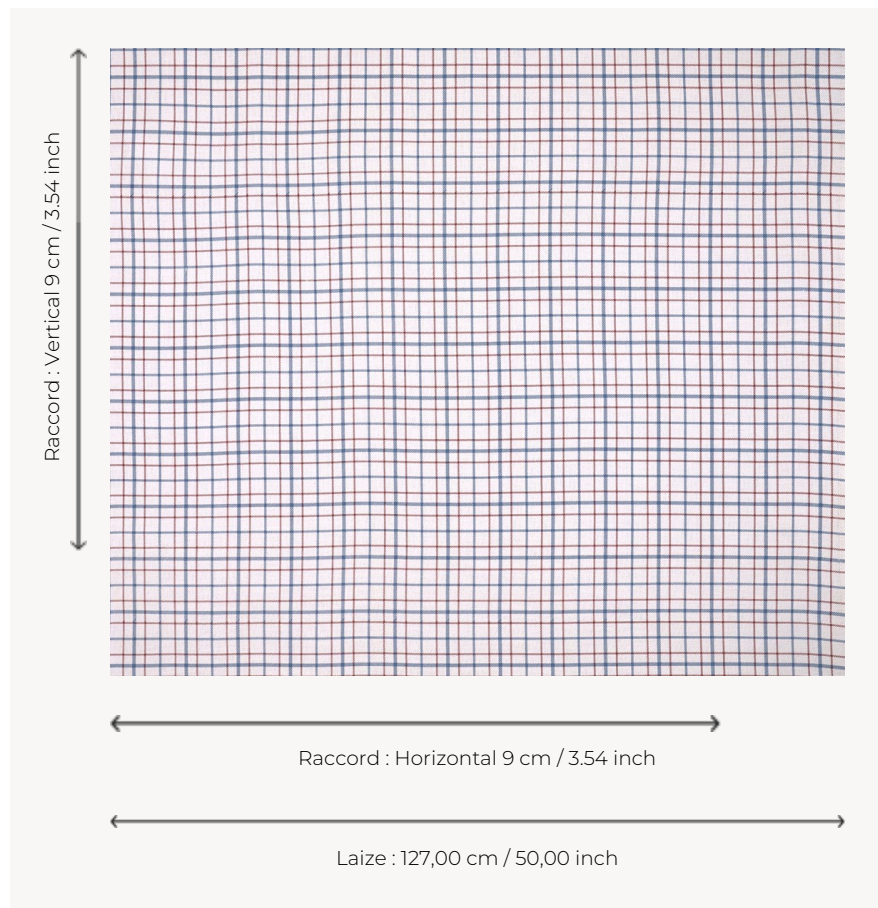

T0137001 GLAMIS

Cet élégant carreau bicolore se retrouve dans les demeures de la campagne anglaise en rideau ou dossier de chaise.

T0137001 - Hibiscus

Thorp of London

TYPE	Imprimés
TECHNIQUE	Imprimé au cadre plat à la main
UNITÉ DE VENTE	Disponible au mètre
SUPPORT	TS004 - Douglas White
COMPOSITION	78 % Lin - 22 % Bambou VISCOSE
NOMBRE DE COULEURS	2
COULEURS	A-HIBISCUS 273 B-PEACOCK 126
LAIZE UTILE	127 cm / 50,00 inch
RACCORD	H: 9 cm - 3,54 inch V: 9 cm - 3,54 inch Raccord droit
POIDS	436 gr / ml
ENTRETIEN	
INFORMATIONS	Imprimé au cadre à la main

4 Couleurs

T0137001
Hibiscus

T0137002
Raspberry

T0137003
Thatch

T0137004
Elm