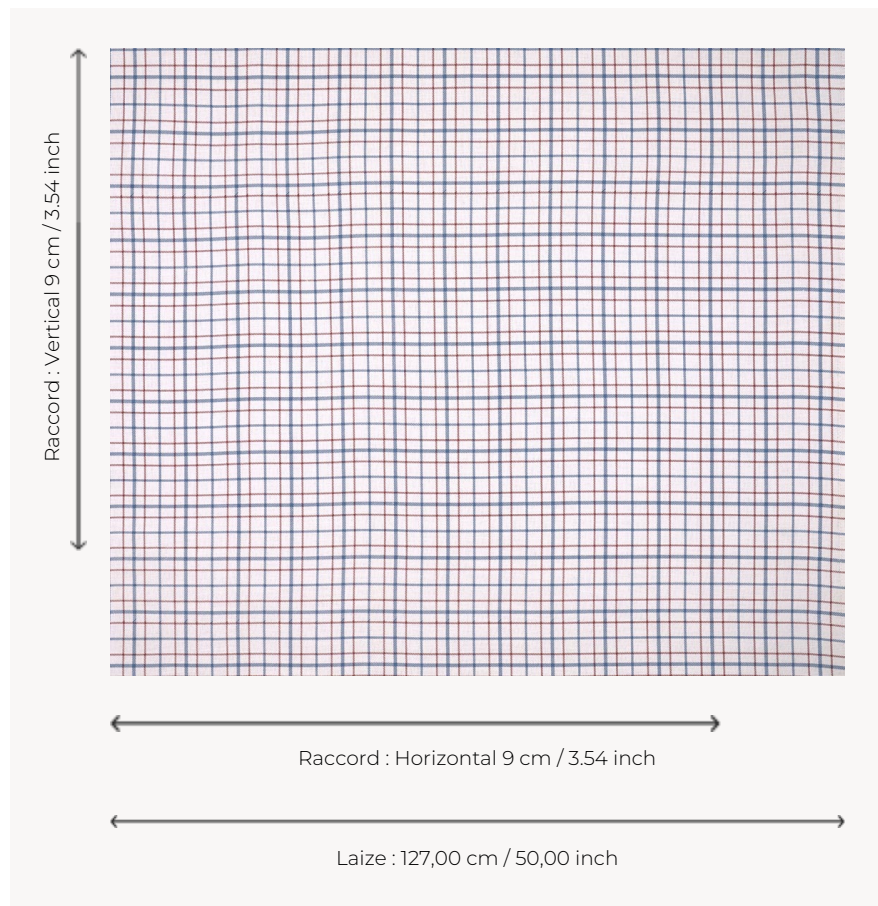

## T0137001 GLAMIS

Cet élégant carreau bicolore se retrouve dans les demeures de la campagne anglaise en rideau ou dossier de chaise.

### Thorp of London

<b>TYPE</b>	Imprimés
<b>TECHNIQUE</b>	Imprimé au cadre plat à la main
<b>UNITÉ DE VENTE</b>	Disponible au mètre
<b>SUPPORT</b>	TS004 - Douglas White
<b>COMPOSITION</b>	78 % Lin - 22 % Bambou VISCOSE
<b>NOMBRE DE COULEURS</b>	2
<b>COULEURS</b>	A-HIBISCUS 273 B-PEACOCK 126
<b>LAIZE UTILE</b>	127 cm / 50,00 inch
<b>RACCORD</b>	H: 9 cm - 3,54 inch V: 9 cm - 3,54 inch Raccord droit
<b>POIDS</b>	436 gr / ml
<b>ENTRETIEN</b>	
<b>INFORMATIONS</b>	Imprimé au cadre à la main