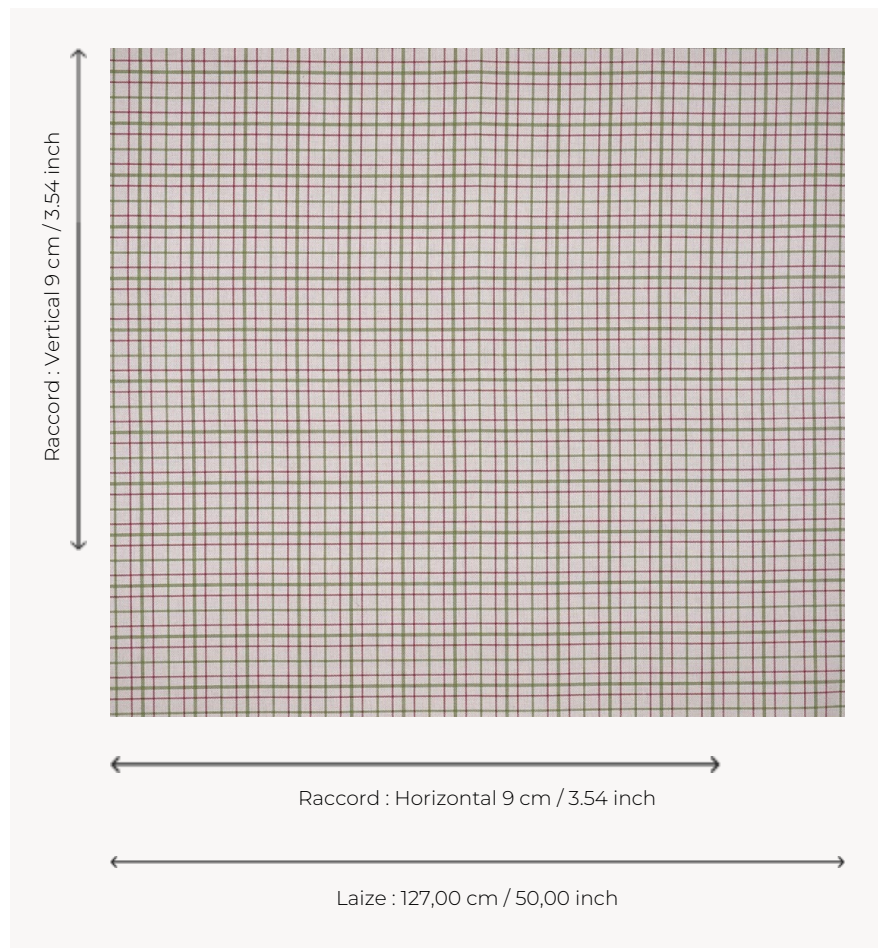

## T0137002 GLAMIS

Cet élégant carreau bicolore se retrouve dans les demeures de la campagne anglaise en rideau ou dossier de chaise.

### Thorp of London

<b>TYPE</b>	Imprimés
<b>TECHNIQUE</b>	Imprimé au cadre plat à la main
<b>UNITÉ DE VENTE</b>	Disponible au mètre
<b>SUPPORT</b>	TS010 - James Natural
<b>COMPOSITION</b>	55 % Coton - 45 % Lin
<b>NOMBRE DE COULEURS</b>	2
<b>COULEURS</b>	A-RASPBERRY 38 B-CHIVE 211
<b>LAIZE UTILE</b>	127 cm / 50,00 inch
<b>RACCORD</b>	H: 9 cm - 3,54 inch V: 9 cm - 3,54 inch Raccord droit
<b>POIDS</b>	540 gr / ml
<b>ENTRETIEN</b>	
<b>INFORMATIONS</b>	Imprimé au cadre à la main