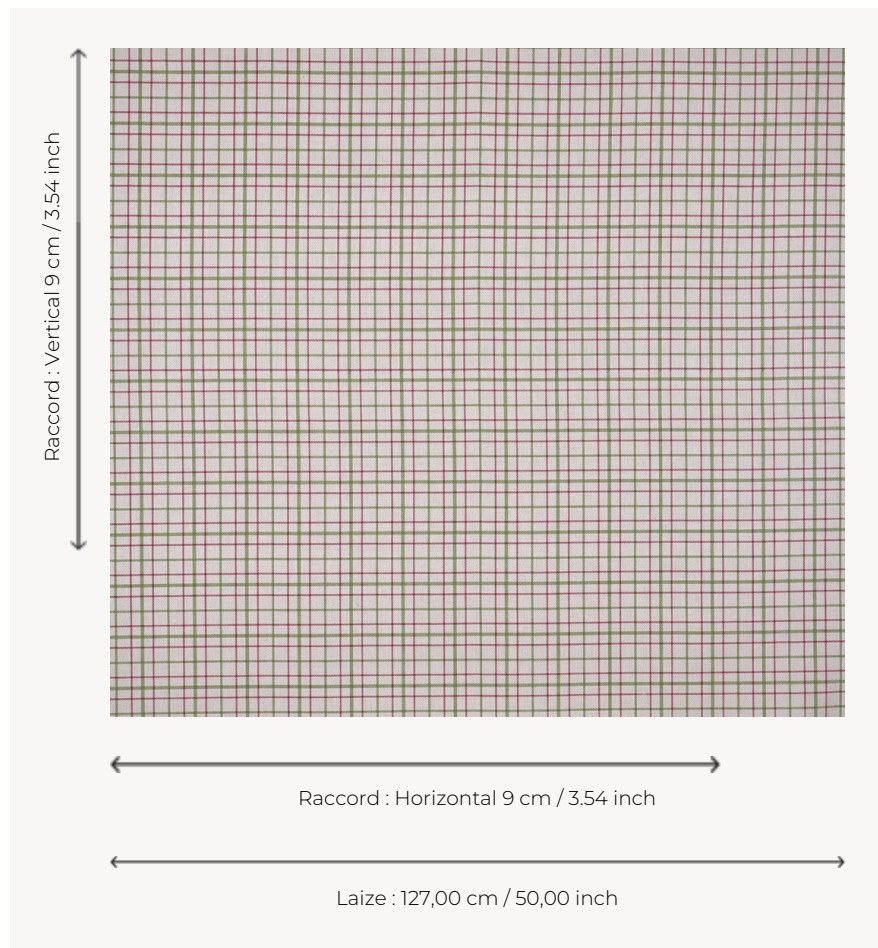

T0137002 GLAMIS

Cet élégant carreau bicolore se retrouve dans les demeures de la campagne anglaise en rideau ou dossier de chaise.

T0137002 - Raspberry

Thorp of London

TYPE	Imprimés
TECHNIQUE	Imprimé au cadre plat à la main
UNITÉ DE VENTE	Disponible au mètre
SUPPORT	TS010 - James Natural
COMPOSITION	55 % Coton - 45 % Lin
NOMBRE DE COULEURS	2
COULEURS	A-RASPBERRY 38 B-CHIVE 211
LAIZE UTILE	127 cm / 50,00 inch
RACCORD	H: 9 cm - 3,54 inch V: 9 cm - 3,54 inch Raccord droit
POIDS	540 gr / ml
ENTRETIEN	
INFORMATIONS	Imprimé au cadre à la main

4 Couleurs

T0137001
Hibiscus

T0137002
Raspberry

T0137003
Thatch

T0137004
Elm