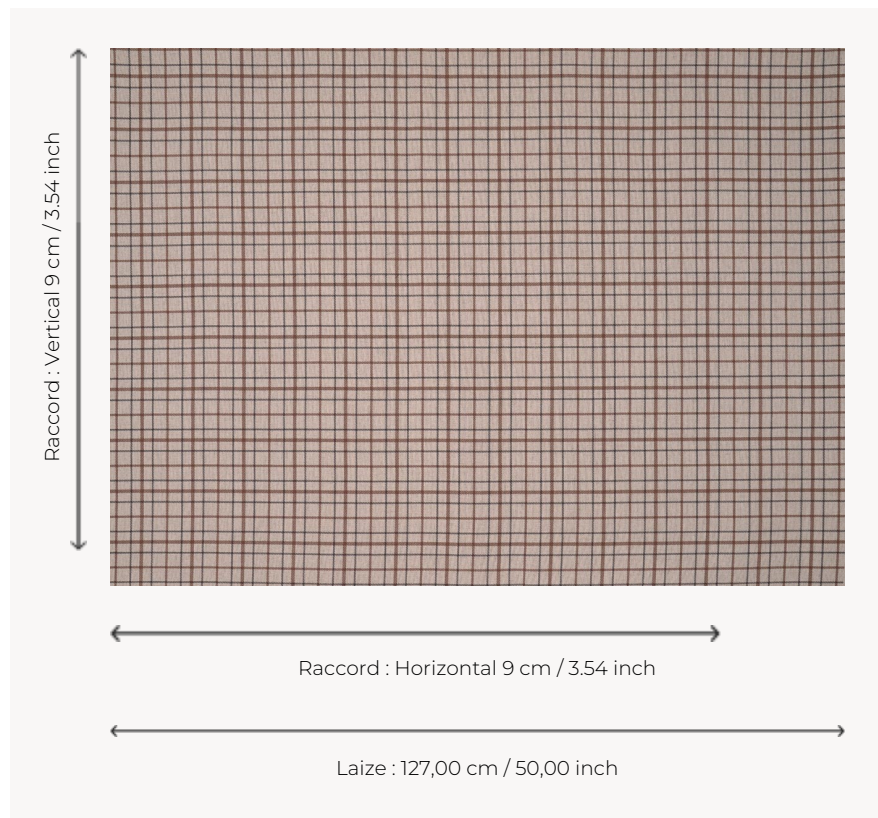

T0137003 GLAMIS

Cet élégant carreau bicolore se retrouve dans les demeures de la campagne anglaise en rideau ou dossier de chaise.

T0137003 - Thatch

Thorp of London

TYPE	Imprimés
TECHNIQUE	Imprimé au cadre plat à la main
UNITÉ DE VENTE	Disponible au mètre
SUPPORT	TS014 - Margaret Natural
COMPOSITION	60 % Coton - 40 % Chanvre
NOMBRE DE COULEURS	2
COULEURS	A-CHARCOAL 187 B-THATCH 14
LAIZE UTILE	127 cm / 50,00 inch
RACCORD	H: 9 cm - 3,54 inch V: 9 cm - 3,54 inch Raccord droit
POIDS	455 gr / ml
ENTRETIEN	
INFORMATIONS	Imprimé au cadre à la main

4 Couleurs

T0137001
Hibiscus

T0137002
Raspberry

T0137003
Thatch

T0137004
Elm