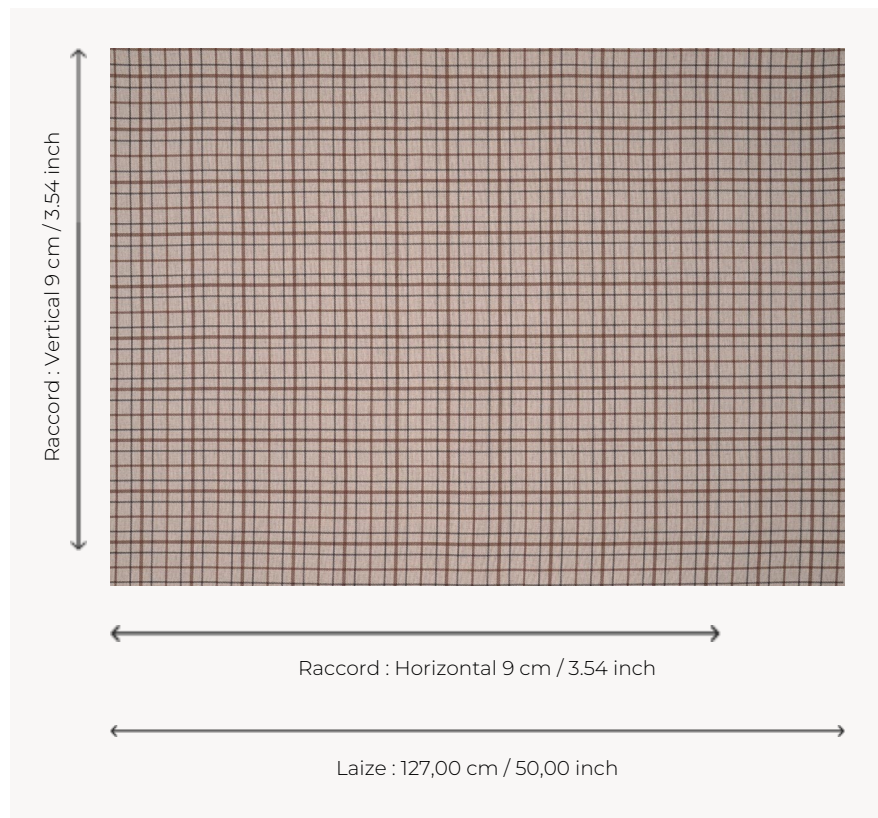

T0137003 GLAMIS

Cet élégant carreau bicolore se retrouve dans les demeures de la campagne anglaise en rideau ou dossier de chaise.

T0137003 - Thatch

Thorp of London

TYPE	Imprimés
TECHNIQUE	Imprimé au cadre plat à la main
UNITÉ DE VENTE	Disponible au mètre
SUPPORT	TS014 - Margaret Natural
COMPOSITION	60 % Coton - 40 % Chanvre
NOMBRE DE COULEURS	2
COULEURS	A-CHARCOAL 187 B-THATCH 14
LAIZE UTILE	127 cm / 50,00 inch
RACCORD	H: 9 cm - 3,54 inch V: 9 cm - 3,54 inch Raccord droit
POIDS	455 gr / ml
ENTRETIEN	
INFORMATIONS	Imprimé au cadre à la main

4 Couleurs

T0137001
Hibiscus

T0137002
Raspberry

T0137003
Thatch

T0137004
Elm