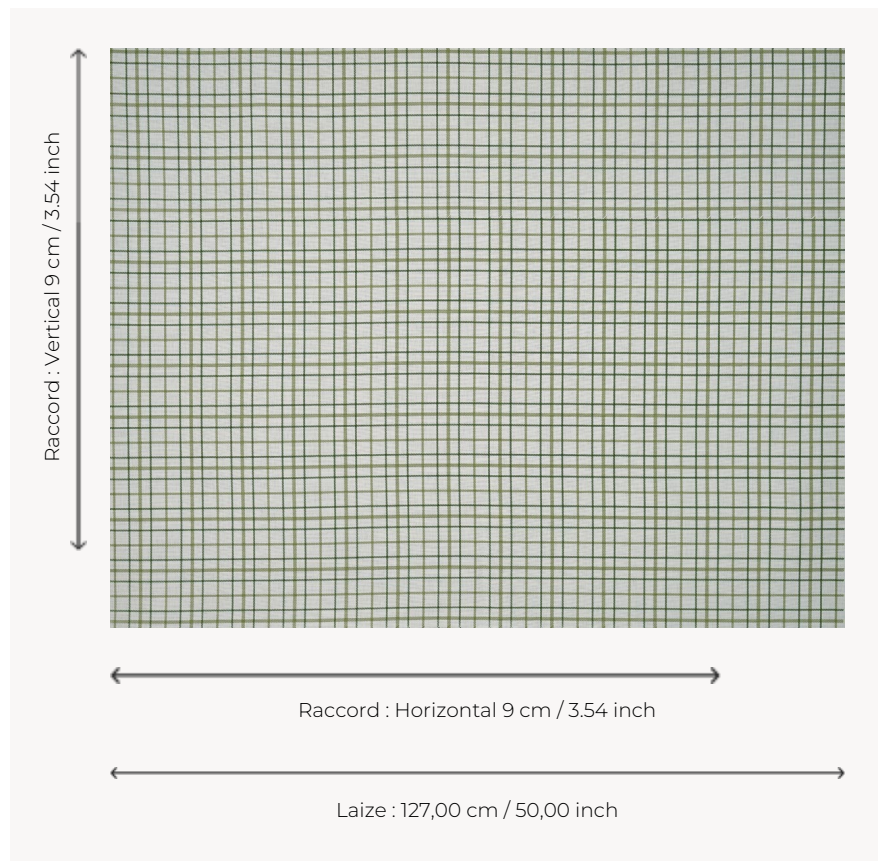

T0137004 GLAMIS

Cet élégant carreau bicolore se retrouve dans les demeures de la campagne anglaise en rideau ou dossier de chaise.

T0137004 - Elm

Thorp of London

TYPE	Imprimés
TECHNIQUE	Imprimé au cadre plat à la main
UNITÉ DE VENTE	Disponible au mètre
SUPPORT	TS018 - Spencer Off White
COMPOSITION	57 % Lin - 43 % Coton
NOMBRE DE COULEURS	2
COULEURS	A-HOLLY 71 B-ELM 109
LAIZE UTILE	127 cm / 50,00 inch
RACCORD	H: 9 cm - 3,54 inch V: 9 cm - 3,54 inch Raccord droit
POIDS	347 gr / ml
ENTRETIEN	
INFORMATIONS	Imprimé au cadre à la main

4 Couleurs

T0137001
Hibiscus

T0137002
Raspberry

T0137003
Thatch

T0137004
Elm