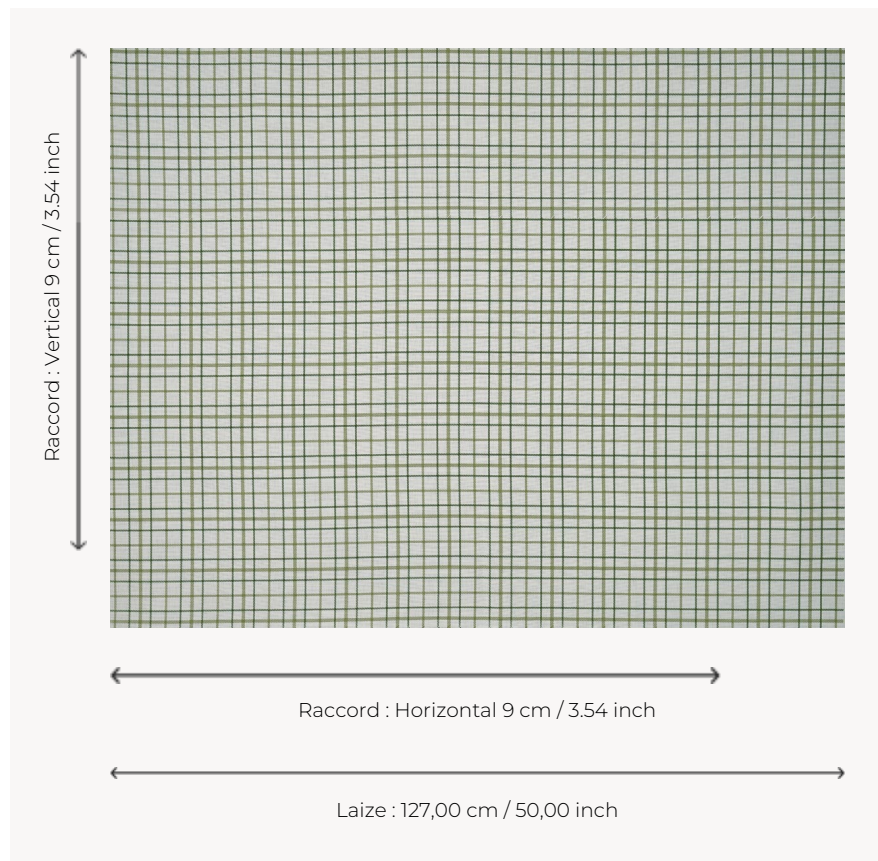

## T0137004 GLAMIS

Cet élégant carreau bicolore se retrouve dans les demeures de la campagne anglaise en rideau ou dossier de chaise.

### Thorp of London

<b>TYPE</b>	Imprimés
<b>TECHNIQUE</b>	Imprimé au cadre plat à la main
<b>UNITÉ DE VENTE</b>	Disponible au mètre
<b>SUPPORT</b>	TS018 - Spencer Off White
<b>COMPOSITION</b>	57 % Lin - 43 % Coton
<b>NOMBRE DE COULEURS</b>	2
<b>COULEURS</b>	A-HOLLY 71 B-ELM 109
<b>LAIZE UTILE</b>	127 cm / 50,00 inch
<b>RACCORD</b>	H: 9 cm - 3,54 inch V: 9 cm - 3,54 inch Raccord droit
<b>POIDS</b>	347 gr / ml
<b>ENTRETIEN</b>	
<b>INFORMATIONS</b>	Imprimé au cadre à la main