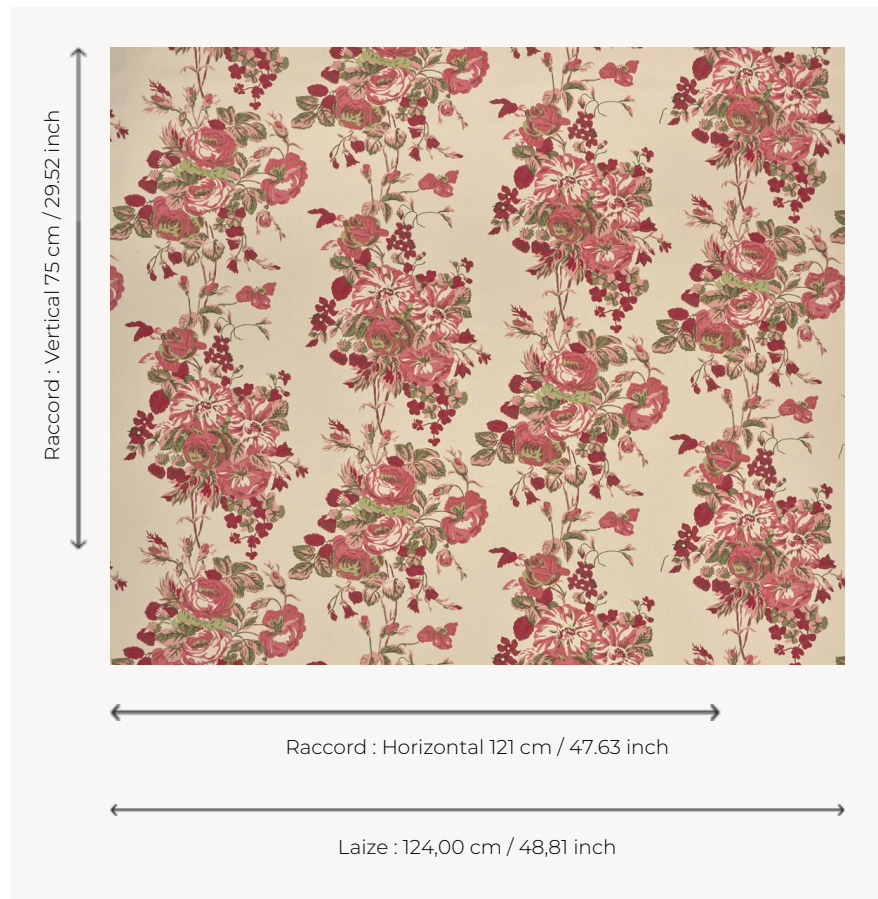

T0138001 BALMORAL

Le charme des imprimés floraux anglais où les fleurs naturelles semblent onduler sous le vent.

T0138001 - Calypso

Thorp of London

TYPE	Imprimés
TECHNIQUE	Imprimé au cadre plat à la main
UTILISATION	Siège normal
MARTINDALE	-
UNITÉ DE VENTE	Disponible au mètre
SUPPORT	TS003 - Bradley Sand
COMPOSITION	100 % Coton
NOMBRE DE COULEURS	7
COULEURS	A-CACTUS 178 B-DAWN 207 C-CALYPSO 57 D-ELM 109 E-BERLINGOT 21 F-RASPBERRY 38 G-MATCHA 111
LAIZE UTILE	124 cm / 48,81 inch
RACCORD	H: 121 cm - 47,63 inch V: 75 cm - 29,52 inch Raccord droit
POIDS	361 gr / ml
ENTRETIEN	
INFORMATIONS	Imprimé au cadre à la main

2 Couleurs

T0138001
Calypso

T0138002
Peon