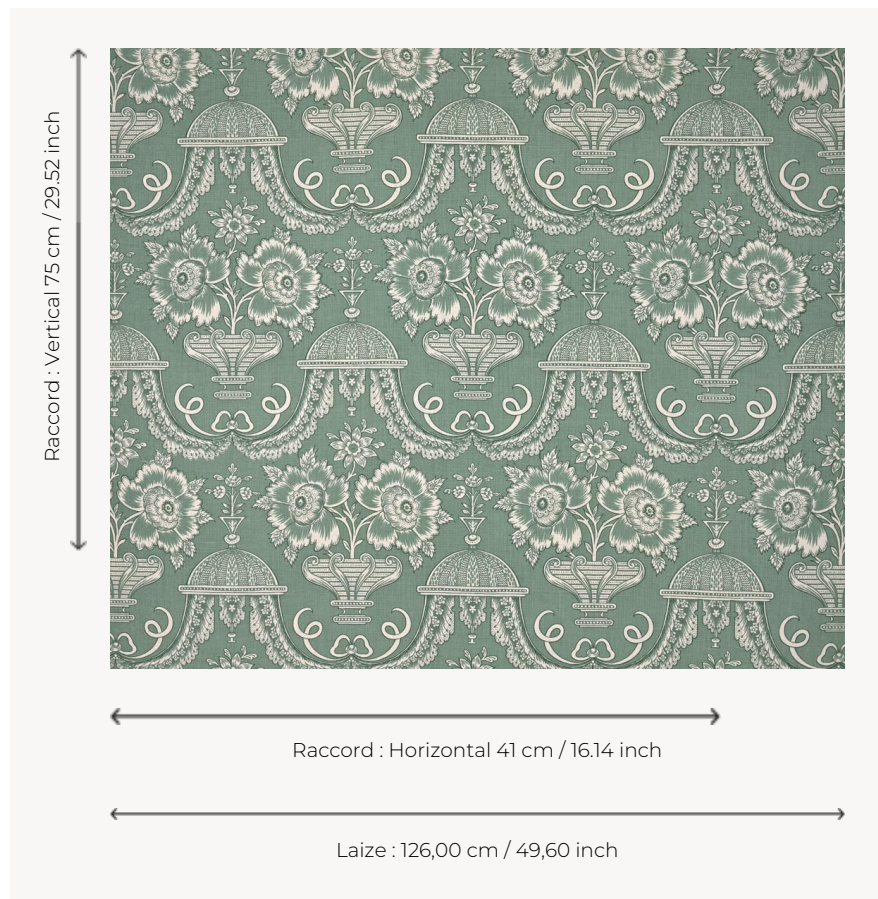

T0151003 KEATS

Beau dessin de vases fleuris et de draperies traité en réserve, KEATS est caractéristique des compositions du dernier tiers du XVIIIe siècle.

T0151003 - Lichen

Thorp of London

TYPE	Imprimés
TECHNIQUE	Imprimé au cadre plat à la main
UNITÉ DE VENTE	Disponible au mètre
SUPPORT	TS007 - George Off White
COMPOSITION	100 % Lin
NOMBRE DE COULEURS	2
COULEURS	A-MALACHITE 177 B-LICHEN 114
LAIZE UTILE	126 cm / 49,60 inch
RACCORD	H: 41 cm - 16,14 inch V: 75 cm - 29,52 inch Raccord droit
POIDS	685 gr / ml
ENTRETIEN	
INFORMATIONS	Imprimé au cadre à la main

4 Couleurs

T0151001
Cherry

T0151002
Twilight

T0151003
Lichen

T0151004
Ebony