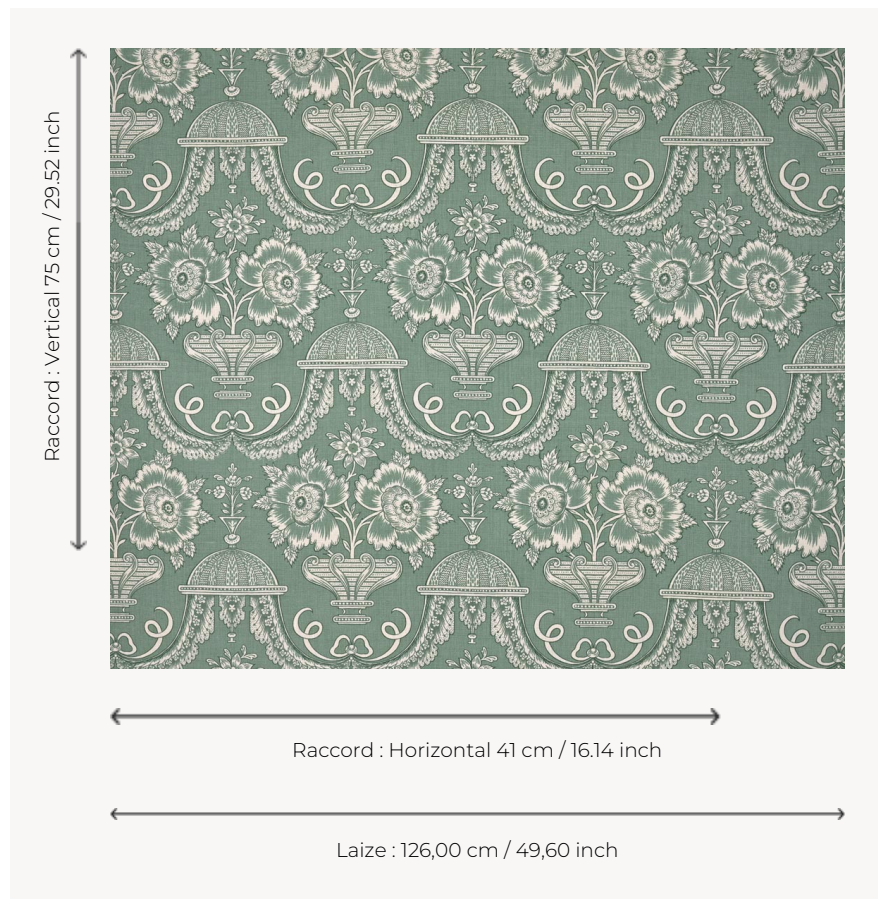

T0151003 KEATS

Beau dessin de vases fleuris et de draperies traité en réserve, KEATS est caractéristique des compositions du dernier tiers du XVIIIe siècle.

T0151003 - Lichen

Thorp of London

TYPE	Imprimés
TECHNIQUE	Imprimé au cadre plat à la main
UNITÉ DE VENTE	Disponible au mètre
SUPPORT	TS007 - George Off White
COMPOSITION	100 % Lin
NOMBRE DE COULEURS	2
COULEURS	A-MALACHITE 177 B-LICHEN 114
LAIZE UTILE	126 cm / 49,60 inch
RACCORD	H: 41 cm - 16,14 inch V: 75 cm - 29,52 inch Raccord droit
POIDS	685 gr / ml
ENTRETIEN	
INFORMATIONS	Imprimé au cadre à la main

4 Couleurs

T0151001
Cherry

T0151002
Twilight

T0151003
Lichen

T0151004
Ebony