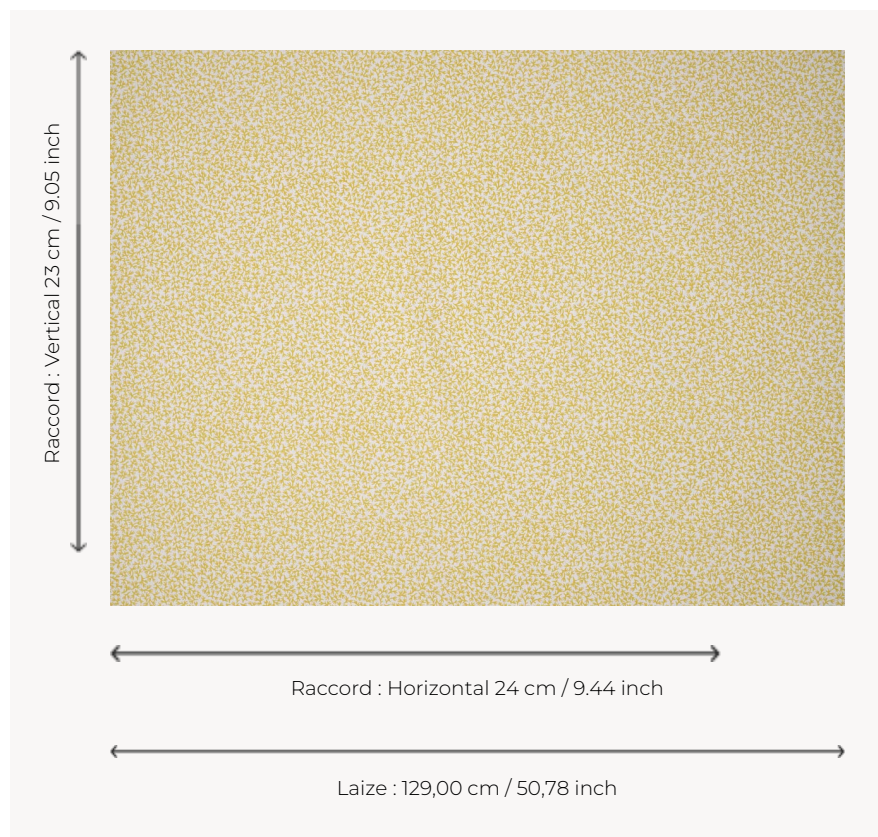

T0205001 IVY

Petit feuillage stylisé en all-over, IVY est extrait d'un contre-fond d'une toile imprimée du XIXe siècle.

T0205001 - Sunflower

Thorp of London

TYPE	Imprimés
TECHNIQUE	Imprimé au cadre plat à la main
UNITÉ DE VENTE	Disponible au mètre
SUPPORT	TS022 - Peter Off White
COMPOSITION	100 % Coton
NOMBRE DE COULEURS	1
COULEURS	A-SUNFLOWER 34
LAIZE UTILE	129 cm / 50,78 inch
RACCORD	H: 24 cm - 9,44 inch V: 23 cm - 9,05 inch Raccord droit
POIDS	262 gr / ml
ENTRETIEN	
INFORMATIONS	Imprimé au cadre à la main

4 Couleurs

T0205001
Sunflower

T0205002
Strawberry

T0205003
Denim

T0205004
Sevres