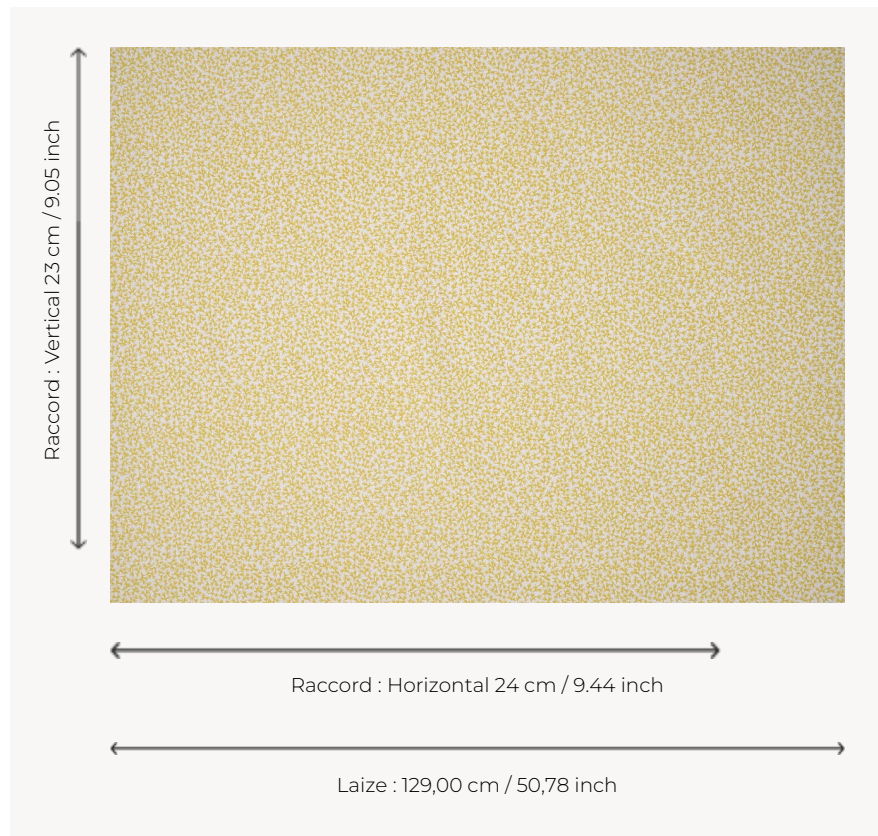

T0205001 IVY

Petit feuillage stylisé en all-over, IVY est extrait d'un contre-fond d'une toile imprimée du XIXe siècle.

T0205001 - Sunflower

Thorp of London

TYPE	Imprimés
TECHNIQUE	Imprimé au cadre plat à la main
UNITÉ DE VENTE	Disponible au mètre
SUPPORT	TS022 - Peter Off White
COMPOSITION	100 % Coton
NOMBRE DE COULEURS	1
COULEURS	A-SUNFLOWER 34
LAIZE UTILE	129 cm / 50,78 inch
RACCORD	H: 24 cm - 9,44 inch V: 23 cm - 9,05 inch Raccord droit
POIDS	262 gr / ml
ENTRETIEN	
INFORMATIONS	Imprimé au cadre à la main

4 Couleurs

T0205001
Sunflower

T0205002
Strawberry

T0205003
Denim

T0205004
Sevres