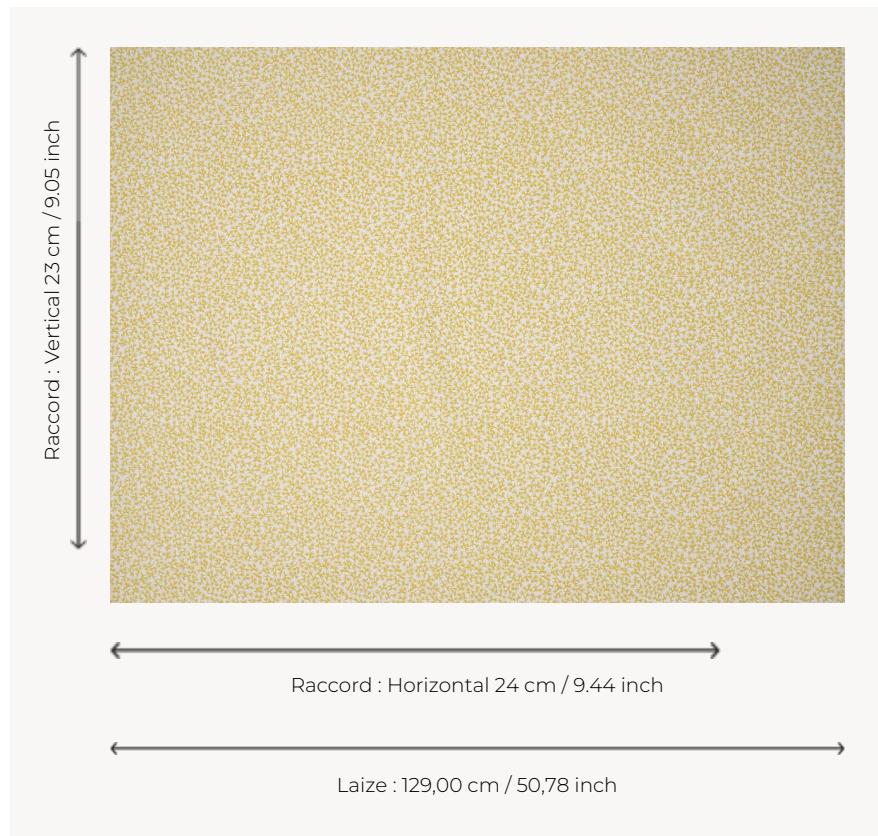

T0205001 IVY

Petit feuillage stylisé en all-over, IVY est extrait d'un contre-fond d'une toile imprimée du XIXe siècle.

T0205001 - Sunflower

Thorp of London

TYPE	Imprimés
TECHNIQUE	Imprimé au cadre plat à la main
UNITÉ DE VENTE	Disponible au mètre
SUPPORT	TS022 - Peter Off White
COMPOSITION	100 % Coton
NOMBRE DE COULEURS	1
COULEURS	A-SUNFLOWER 34
LAIZE UTILE	129 cm / 50,78 inch
RACCORD	H: 24 cm - 9,44 inch V: 23 cm - 9,05 inch Raccord droit
POIDS	262 gr / ml
ENTRETIEN	
INFORMATIONS	Imprimé au cadre à la main

4 Couleurs

T0205001
Sunflower

T0205002
Strawberry

T0205003
Denim

T0205004
Sevres