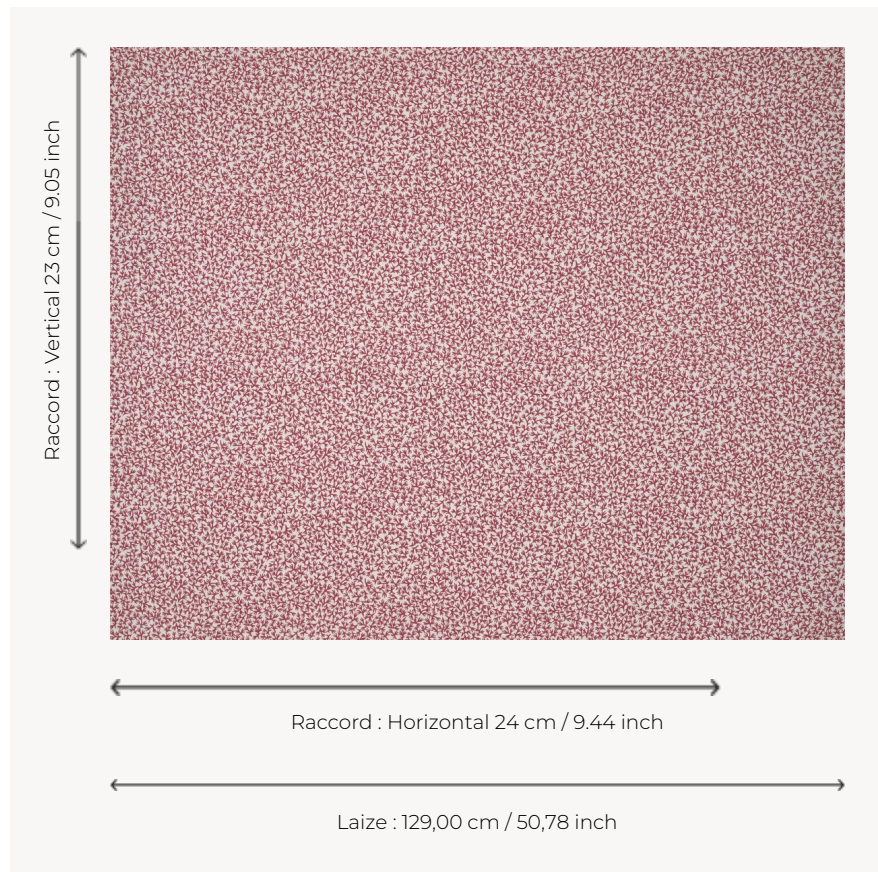

T0205002 IVY

Petit feuillage stylisé en all-over, IVY est extrait d'un contre-fond d'une toile imprimée du XIXe siècle.

T0205002 - Strawberry

Thorp of London

TYPE	Imprimés
TECHNIQUE	Imprimé au cadre plat à la main
UNITÉ DE VENTE	Disponible au mètre
SUPPORT	TS004 - Douglas White
COMPOSITION	78 % Lin - 22 % Bambou VISCOSE
NOMBRE DE COULEURS	1
COULEURS	A-STRAWBERRY 180
LAIZE UTILE	129 cm / 50,78 inch
RACCORD	H: 24 cm - 9,44 inch V: 23 cm - 9,05 inch Raccord droit
POIDS	436 gr / ml
ENTRETIEN	
INFORMATIONS	Imprimé au cadre à la main

4 Couleurs

T0205001
Sunflower

T0205002
Strawberry

T0205003
Denim

T0205004
Sevres