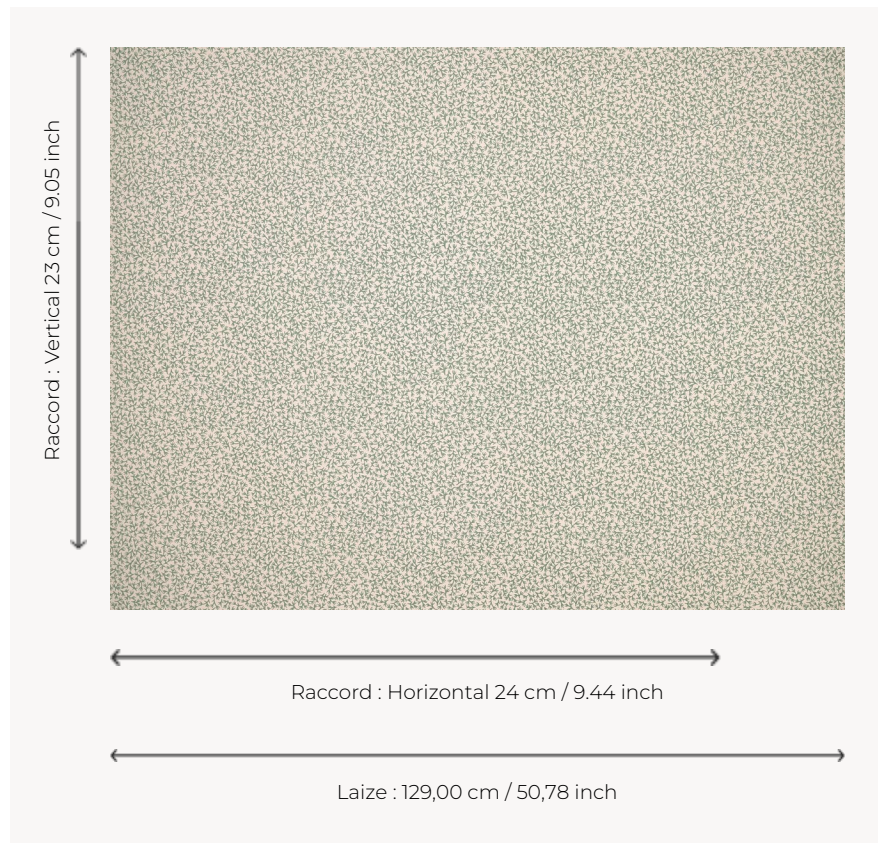

T0205004 IVY

Petit feuillage stylisé en all-over, IVY est extrait d'un contre-fond d'une toile imprimée du XIXe siècle.

T0205004 - Sevres

Thorp of London

TYPE	Imprimés
TECHNIQUE	Imprimé au cadre plat à la main
UTILISATION	Siège normal
MARTINDALE	-
UNITÉ DE VENTE	Disponible au mètre
SUPPORT	TS003 - Bradley Sand
COMPOSITION	-
NOMBRE DE COULEURS	1
COULEURS	A-SEVRES 206
LAIZE UTILE	129 cm / 50,78 inch
RACCORD	H: 24 cm - 9,44 inch V: 23 cm - 9,05 inch Raccord droit
POIDS	361 gr / ml
ENTRETIEN	
INFORMATIONS	Imprimé au cadre à la main

4 Couleurs

T0205001
Sunflower

T0205002
Strawberry

T0205003
Denim

T0205004
Sevres