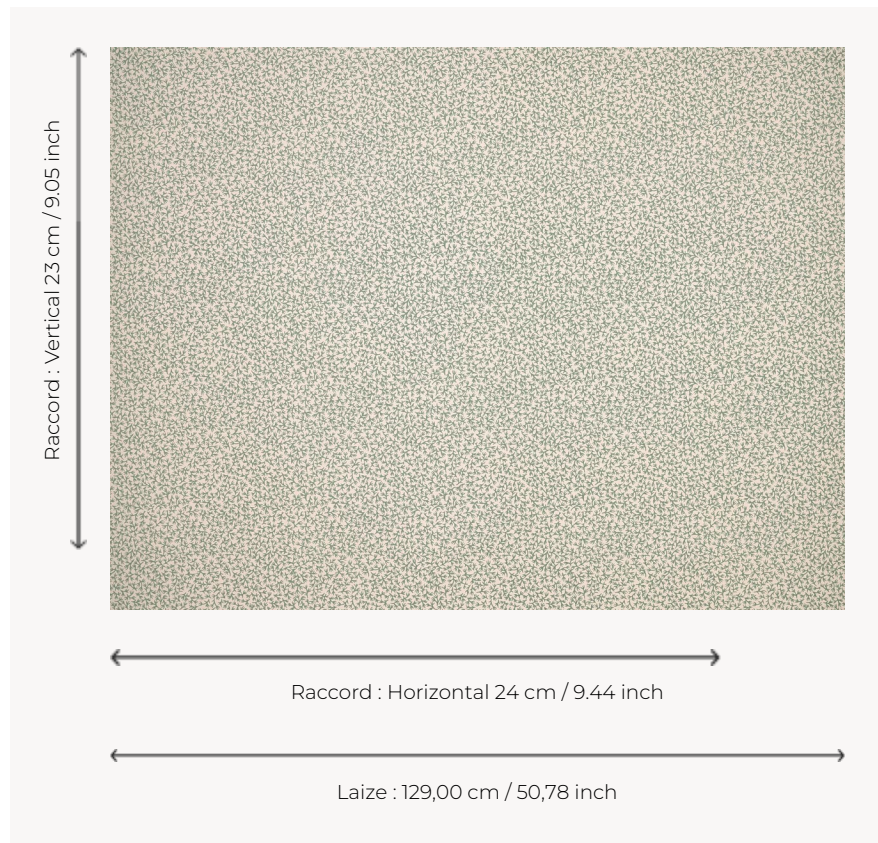

T0205004 IVY

Petit feuillage stylisé en all-over, IVY est extrait d'un contre-fond d'une toile imprimée du XIXe siècle.

T0205004 - Sevres

Thorp of London

TYPE	Imprimés
TECHNIQUE	Imprimé au cadre plat à la main
UTILISATION	Siège normal
MARTINDALE	-
UNITÉ DE VENTE	Disponible au mètre
SUPPORT	TS003 - Bradley Sand
COMPOSITION	100 % Coton
NOMBRE DE COULEURS	1
COULEURS	A-SEVRES 206
LAIZE UTILE	129 cm / 50,78 inch
RACCORD	H: 24 cm - 9,44 inch V: 23 cm - 9,05 inch Raccord droit
POIDS	361 gr / ml
ENTRETIEN	
INFORMATIONS	Imprimé au cadre à la main

4 Couleurs

T0205001
Sunflower

T0205002
Strawberry

T0205003
Denim

T0205004
Sevres