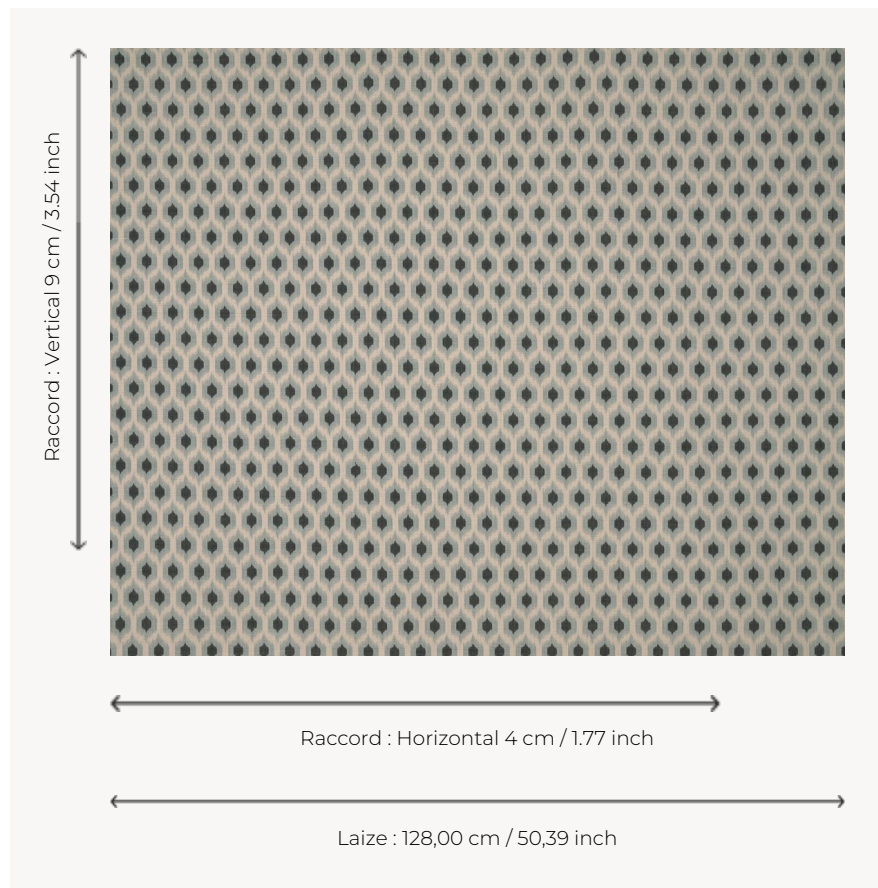

T0214001 STELLAR

Ce semi de petits losanges ikatés est un clin d'œil à la décoration des années 1970 basée sur des jeux d'optique.

T0214001 - Anvers

Thorp of London

TYPE	Imprimés
TECHNIQUE	Imprimé au cadre plat à la main
UNITÉ DE VENTE	Disponible au mètre
SUPPORT	TS005 - George Sand
COMPOSITION	100 % Lin
NOMBRE DE COULEURS	2
COULEURS	A-CHARCOAL 187 B-ANVERS 399
LAIZE UTILE	128 cm / 50,39 inch
RACCORD	H: 4 cm - 1,77 inch V: 9 cm - 3,54 inch Raccord droit
POIDS	685 gr / ml
ENTRETIEN	
INFORMATIONS	Imprimé au cadre à la main

4 Couleurs

T0214001
Anvers

T0214002
Atlantic

T0214003
Marble

T0214004
Cameo