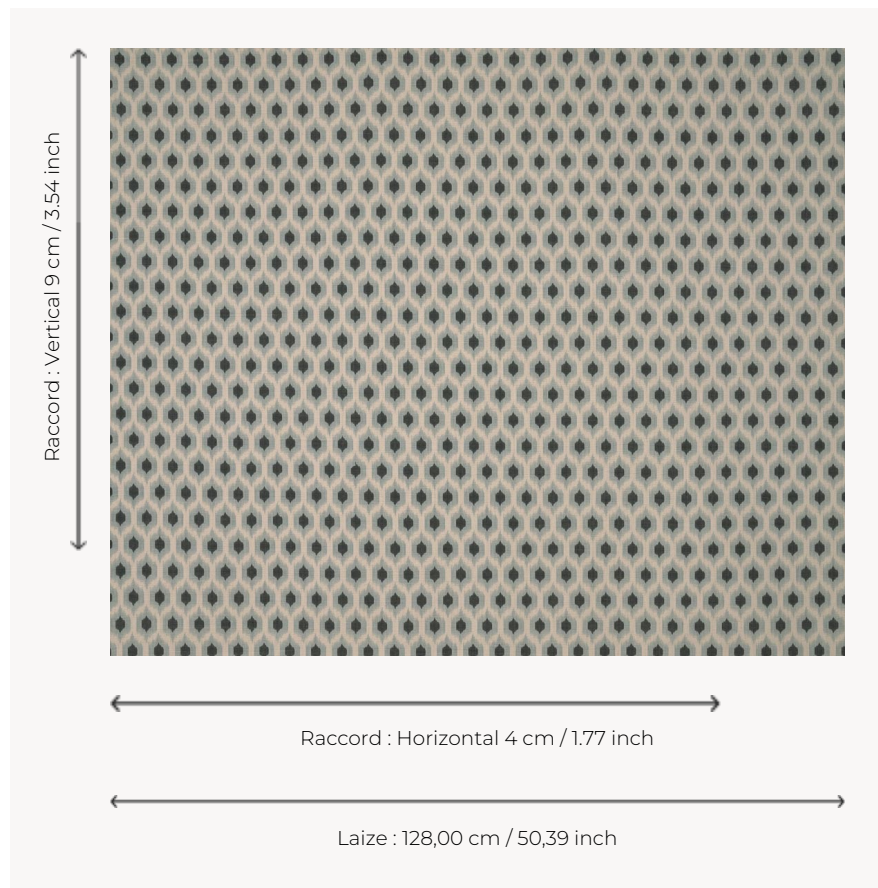

## T0214001 STELLAR

Ce semi de petits losanges ikatés est un clin d'œil à la décoration des années 1970 basée sur des jeux d'optique.

### Thorp of London

<b>TYPE</b>	Imprimés
<b>TECHNIQUE</b>	Imprimé au cadre plat à la main
<b>UNITÉ DE VENTE</b>	Disponible au mètre
<b>SUPPORT</b>	TS005 - George Sand
<b>COMPOSITION</b>	100 % Lin
<b>NOMBRE DE COULEURS</b>	2
<b>COULEURS</b>	A-CHARCOAL 187 B-ANVERS 399
<b>LAIZE UTILE</b>	128 cm / 50,39 inch
<b>RACCORD</b>	H: 4 cm - 1,77 inch V: 9 cm - 3,54 inch Raccord droit
<b>POIDS</b>	685 gr / ml
<b>ENTRETIEN</b>	
<b>INFORMATIONS</b>	Imprimé au cadre à la main

## 4 Couleurs

T0214001  
Anvers

T0214002  
Atlantic

T0214003  
Marble

T0214004  
Cameo