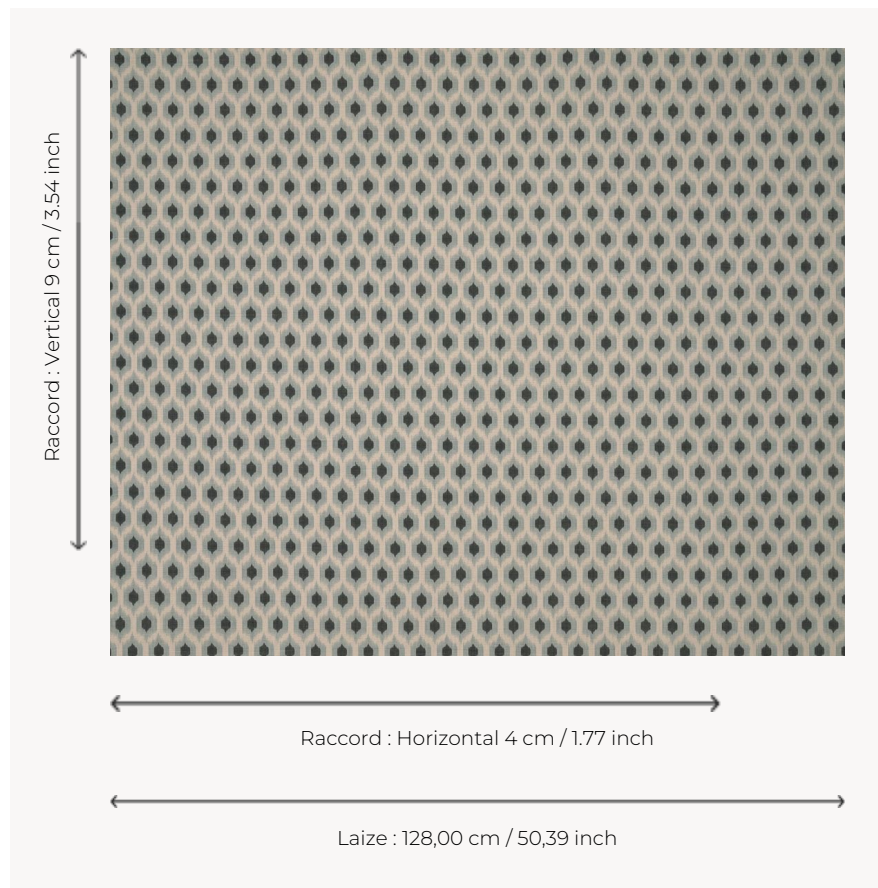

T0214001 STELLAR

Ce semi de petits losanges ikatés est un clin d'œil à la décoration des années 1970 basée sur des jeux d'optique.

T0214001 - Anvers

Thorp of London

TYPE	Imprimés
TECHNIQUE	Imprimé au cadre plat à la main
UNITÉ DE VENTE	Disponible au mètre
SUPPORT	TS005 - George Sand
COMPOSITION	100 % Lin
NOMBRE DE COULEURS	2
COULEURS	A-CHARCOAL 187 B-ANVERS 399
LAIZE UTILE	128 cm / 50,39 inch
RACCORD	H: 4 cm - 1,77 inch V: 9 cm - 3,54 inch Raccord droit
POIDS	685 gr / ml
ENTRETIEN	
INFORMATIONS	Imprimé au cadre à la main

4 Couleurs

T0214001
Anvers

T0214002
Atlantic

T0214003
Marble

T0214004
Cameo