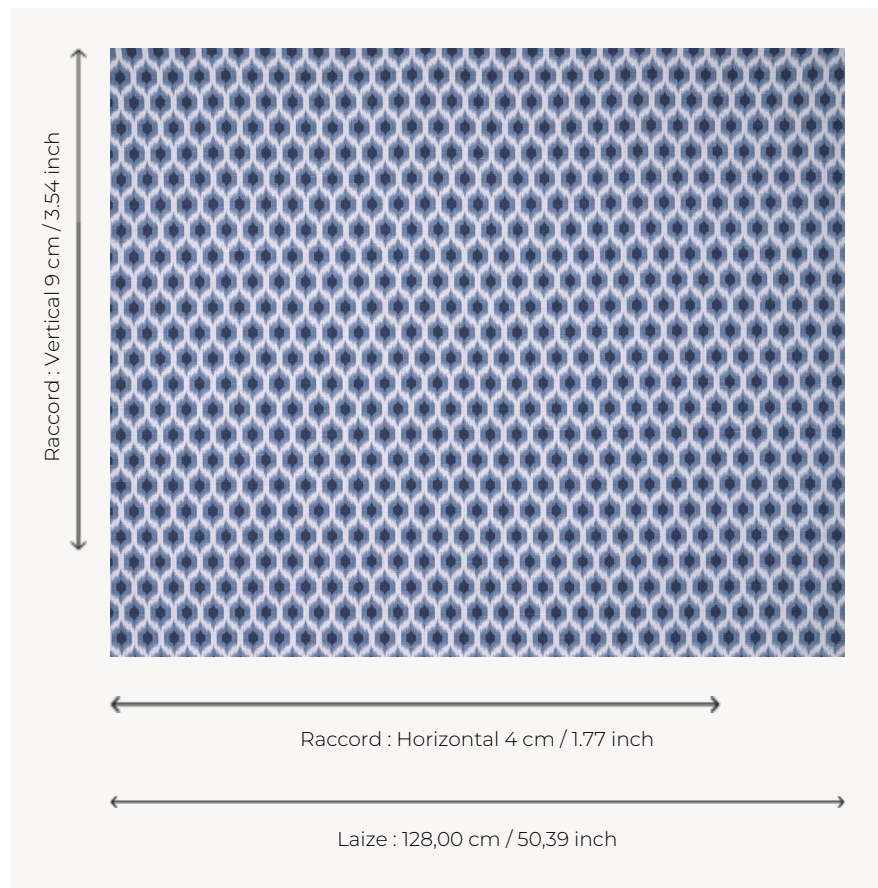

T0214002 STELLAR

Ce semi de petits losanges ikatés est un clin d'œil à la décoration des années 1970 basée sur des jeux d'optique.

T0214002 - Atlantic

Thorp of London

TYPE	Imprimés
TECHNIQUE	Imprimé au cadre plat à la main
UNITÉ DE VENTE	Disponible au mètre
SUPPORT	TS006 - George Snow
COMPOSITION	100 % Lin
NOMBRE DE COULEURS	2
COULEURS	A-JAY 119 B-ATLANTIC 186
LAIZE UTILE	128 cm / 50,39 inch
RACCORD	H: 4 cm - 1,77 inch V: 9 cm - 3,54 inch Raccord droit
POIDS	-
ENTRETIEN	
INFORMATIONS	Imprimé au cadre à la main

4 Couleurs

T0214001
Anvers

T0214002
Atlantic

T0214003
Marble

T0214004
Cameo