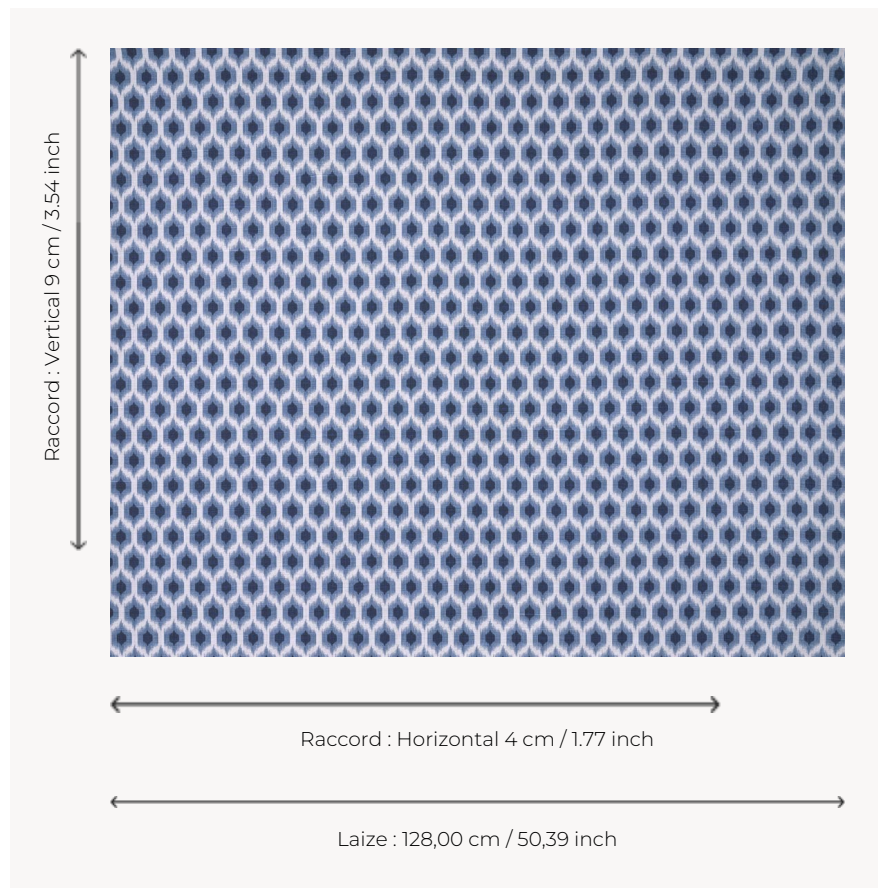

T0214002 STELLAR

Ce semi de petits losanges ikatés est un clin d'œil à la décoration des années 1970 basée sur des jeux d'optique.

T0214002 - Atlantic

Thorp of London

TYPE	Imprimés
TECHNIQUE	Imprimé au cadre plat à la main
UNITÉ DE VENTE	Disponible au mètre
SUPPORT	TS006 - George Snow
COMPOSITION	100 % Lin
NOMBRE DE COULEURS	2
COULEURS	A-JAY 119 B-ATLANTIC 186
LAIZE UTILE	128 cm / 50,39 inch
RACCORD	H: 4 cm - 1,77 inch V: 9 cm - 3,54 inch Raccord droit
POIDS	-
ENTRETIEN	
INFORMATIONS	Imprimé au cadre à la main

4 Couleurs

T0214001
Anvers

T0214002
Atlantic

T0214003
Marble

T0214004
Cameo