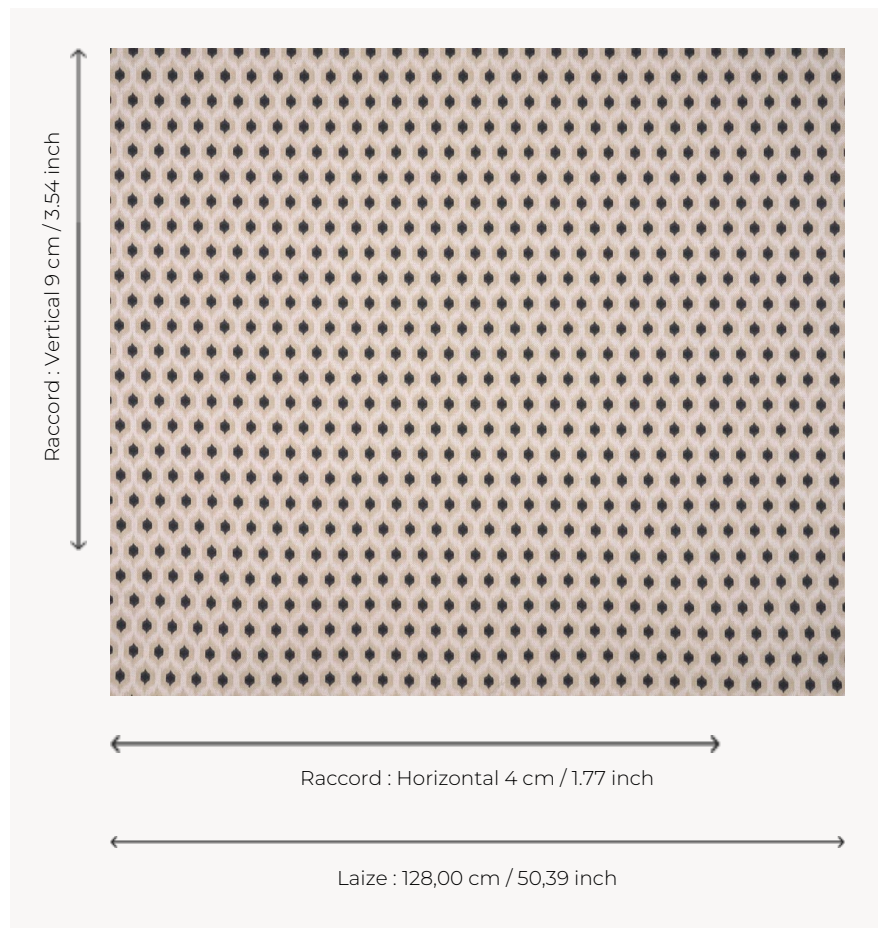

T0214003 STELLAR

Ce semi de petits losanges ikatés est un clin d'œil à la décoration des années 1970 basée sur des jeux d'optique.

T0214003 - Marble

Thorp of London

| | |
|---------------------------|---|
| TYPE | Imprimés |
| TECHNIQUE | Imprimé au cadre plat à la main |
| UNITÉ DE VENTE | Disponible au mètre |
| SUPPORT | TS010 - James Natural |
| COMPOSITION | 55 % Coton - 45 % Lin |
| NOMBRE DE COULEURS | 2 |
| COULEURS | A-BLACK 190 B-MARBLE 94 |
| LAIZE UTILE | 128 cm / 50,39 inch |
| RACCORD | H: 4 cm - 1,77 inch V: 9 cm - 3,54 inch Raccord droit |
| POIDS | 540 gr / ml |
| ENTRETIEN | |
| INFORMATIONS | Imprimé au cadre à la main |

4 Couleurs

T0214001
Anvers

T0214002
Atlantic

T0214003
Marble

T0214004
Cameo