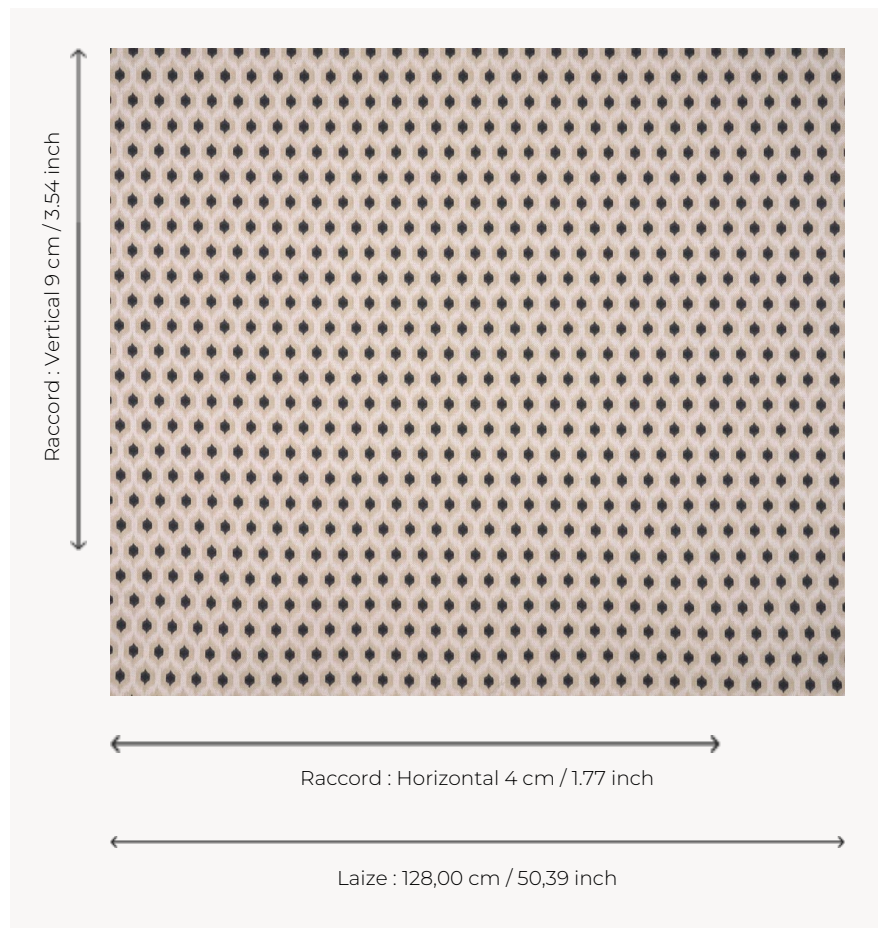

T0214003 STELLAR

Ce semi de petits losanges ikatés est un clin d'œil à la décoration des années 1970 basée sur des jeux d'optique.

T0214003 - Marble

Thorp of London

TYPE	Imprimés
TECHNIQUE	Imprimé au cadre plat à la main
UNITÉ DE VENTE	Disponible au mètre
SUPPORT	TS010 - James Natural
COMPOSITION	55 % Coton - 45 % Lin
NOMBRE DE COULEURS	2
COULEURS	A-BLACK 190 B-MARBLE 94
LAIZE UTILE	128 cm / 50,39 inch
RACCORD	H: 4 cm - 1,77 inch V: 9 cm - 3,54 inch Raccord droit
POIDS	540 gr / ml
ENTRETIEN	
INFORMATIONS	Imprimé au cadre à la main

4 Couleurs

T0214001
Anvers

T0214002
Atlantic

T0214003
Marble

T0214004
Cameo