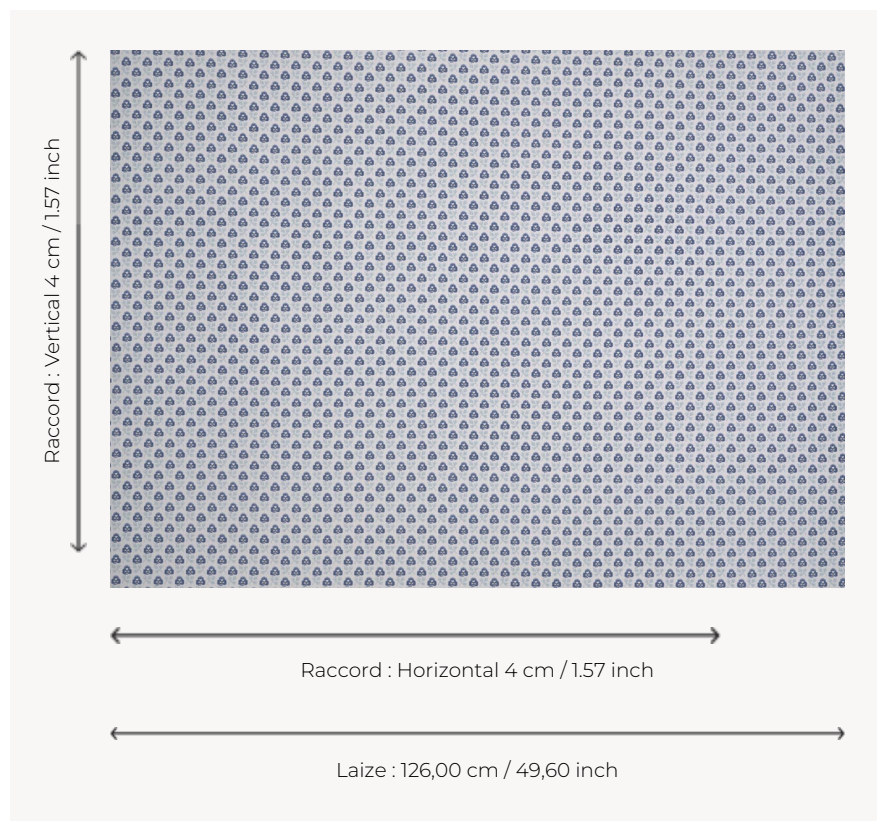

T0298002 CHALFONT

Charmant semé floral dans l'esprit des mignonnettes de la fin du XVIIIe siècle utilisées dans la mode.

T0298002 - China

Thorp of London

TYPE	Imprimés
TECHNIQUE	Imprimé au cadre plat à la main
UTILISATION	Siège normal
MARTINDALE	15.000 T
UNITÉ DE VENTE	Disponible au mètre
SUPPORT	TS013 - Lucy Off White
COMPOSITION	100 % Coton
NOMBRE DE COULEURS	3
COULEURS	A-FOAM 135 B-MINERAL 297 C-CHINA 12
LAIZE UTILE	126 cm / 49,60 inch
RACCORD	H: 4 cm - 1,57 inch V: 4 cm - 1,57 inch Raccord droit
POIDS	370 gr / ml
ENTRETIEN	

INFORMATIONS Imprimé au cadre à la main

3 Couleurs

T0298001
Petunia

T0298002
China

T0298003
Argile