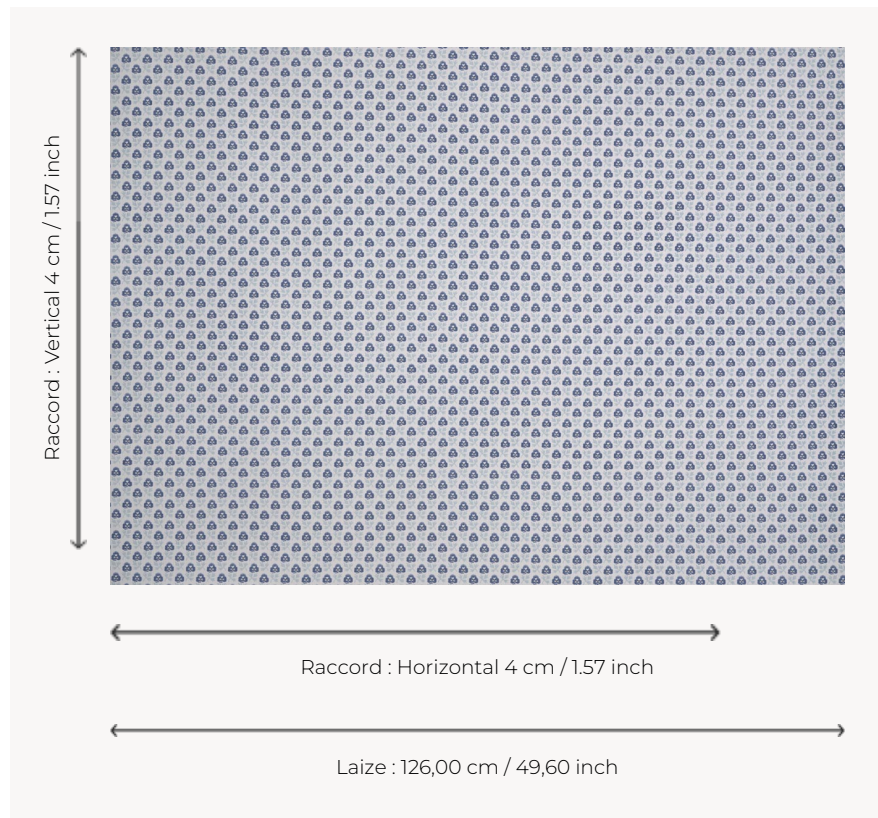

T0298002 CHALFONT

Charmant semé floral dans l'esprit des mignonnettes de la fin du XVIIIe siècle utilisées dans la mode.

T0298002 - China

Thorp of London

TYPE	Imprimés
TECHNIQUE	Imprimé au cadre plat à la main
UTILISATION	Siège normal
MARTINDALE	15.000 T
UNITÉ DE VENTE	Disponible au mètre
SUPPORT	TS013 - Lucy Off White
COMPOSITION	100 % Coton
NOMBRE DE COULEURS	3
COULEURS	A-FOAM 135 B-MINERAL 297 C-CHINA 12
LAIZE UTILE	126 cm / 49,60 inch
RACCORD	H: 4 cm - 1,57 inch V: 4 cm - 1,57 inch Raccord droit
POIDS	370 gr / ml
ENTRETIEN	

INFORMATIONS Imprimé au cadre à la main

3 Couleurs

T0298001
Petunia

T0298002
China

T0298003
Argile