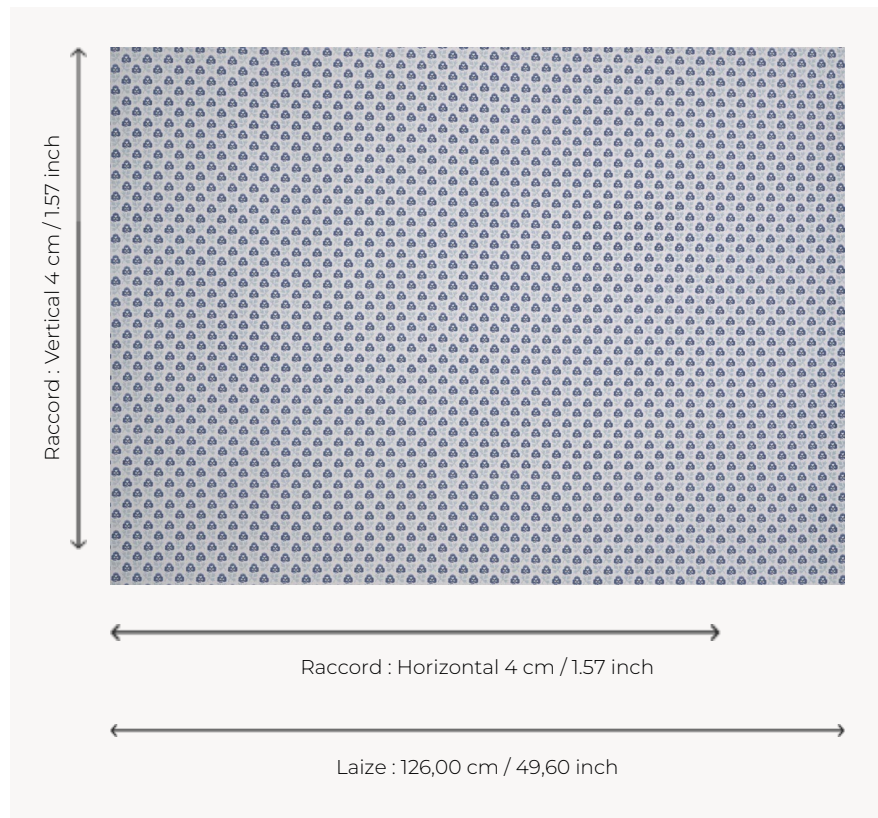

T0298002 CHALFONT

Charmant semé floral dans l'esprit des mignonnettes de la fin du XVIIIe siècle utilisées dans la mode.

T0298002 - China

Thorp of London

TYPE	Imprimés
TECHNIQUE	Imprimé au cadre plat à la main
UTILISATION	Siège normal
MARTINDALE	15.000 T
UNITÉ DE VENTE	Disponible au mètre
SUPPORT	TS013 - Lucy Off White
COMPOSITION	100 % Coton
NOMBRE DE COULEURS	3
COULEURS	A-FOAM 135 B-MINERAL 297 C-CHINA 12
LAIZE UTILE	126 cm / 49,60 inch
RACCORD	H: 4 cm - 1,57 inch V: 4 cm - 1,57 inch Raccord droit
POIDS	370 gr / ml
ENTRETIEN	

INFORMATIONS Imprimé au cadre à la main

3 Couleurs

T0298001
Petunia

T0298002
China

T0298003
Argile