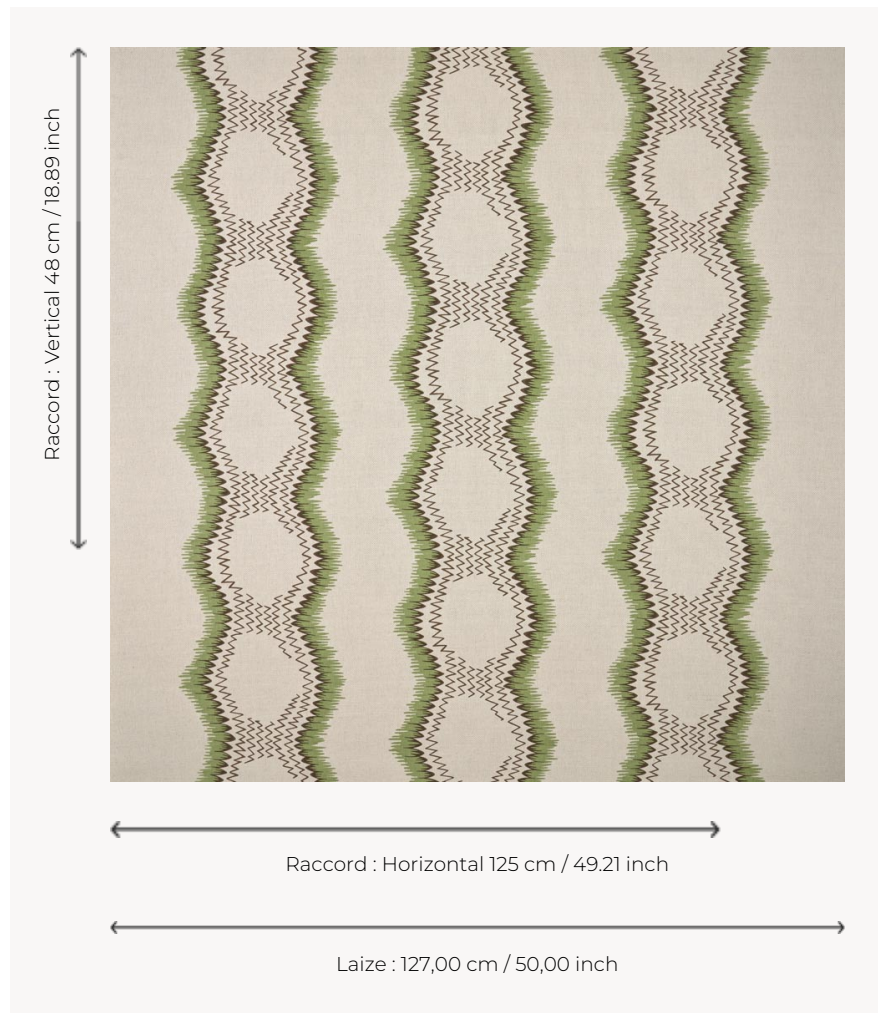

T0318001 MIRIAM BORDER

Bandes ondulantes verticales évoquant les rubans en dentelles de la seconde moitié du XVIIIe siècle.

T0318001 - Pistachio

Thorp of London

TYPE	Imprimés
TECHNIQUE	Imprimé au cadre plat à la main
UNITÉ DE VENTE	Disponible au mètre
SUPPORT	TS010 - James Natural
COMPOSITION	55 % Coton - 45 % Lin
NOMBRE DE COULEURS	2
COULEURS	A-PISTACHIO 255 B-THATCH 14
LAIZE UTILE	127 cm / 50,00 inch
RACCORD	H: 125 cm - 49,21 inch V: 48 cm - 18,89 inch Raccord sauté
POIDS	540 gr / ml
ENTRETIEN	
INFORMATIONS	Imprimé au cadre à la main

3 Couleurs

T0318001
Pistachio

T0318002
China

T0318003
Jasper