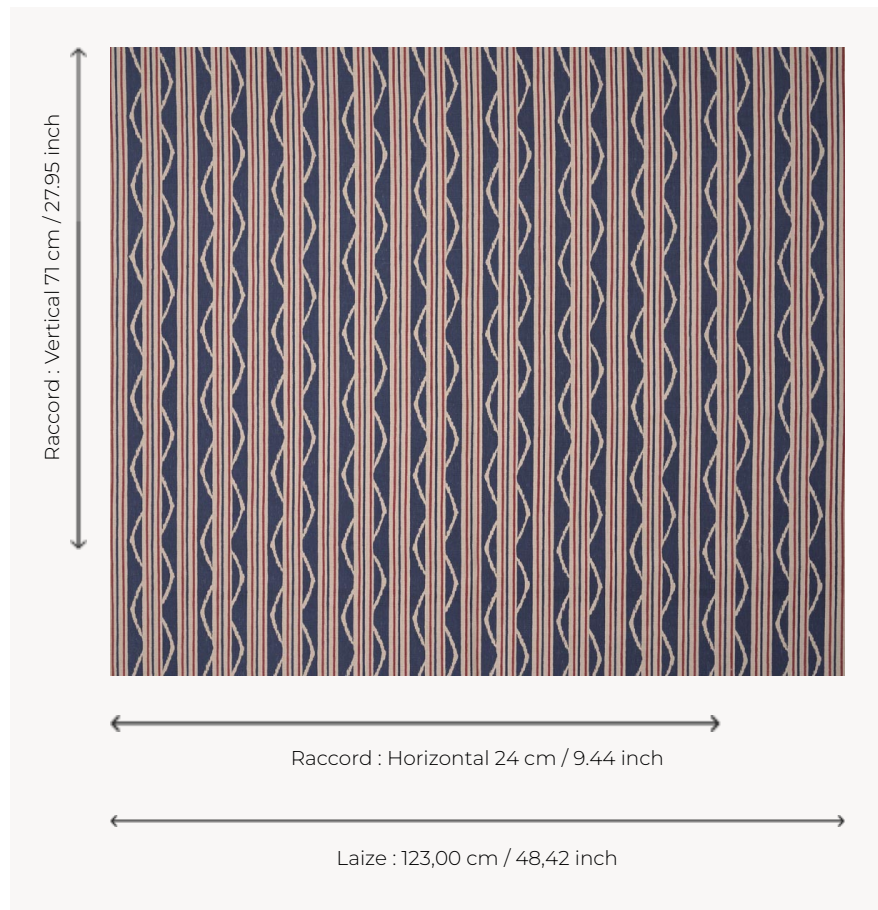

T0319001 PARK WALK

Rayure ikatée simple et élégante.

T0319001 - Pompeii

Thorp of London

TYPE	Imprimés
TECHNIQUE	Imprimé au cadre plat à la main
UNITÉ DE VENTE	Disponible au mètre
SUPPORT	TS005 - George Sand
COMPOSITION	100 % Lin
NOMBRE DE COULEURS	2
COULEURS	A-POMPEII 163 B-PETROLEUM 87
LAIZE UTILE	123 cm / 48,42 inch
RACCORD	H: 24 cm - 9,44 inch V: 71 cm - 27,95 inch Raccord droit
POIDS	685 gr / ml
ENTRETIEN	
INFORMATIONS	Imprimé au cadre à la main

4 Couleurs

T0319001
Pompeii

T0319002
Smokey

T0319003
Steel

T0319004
Duck