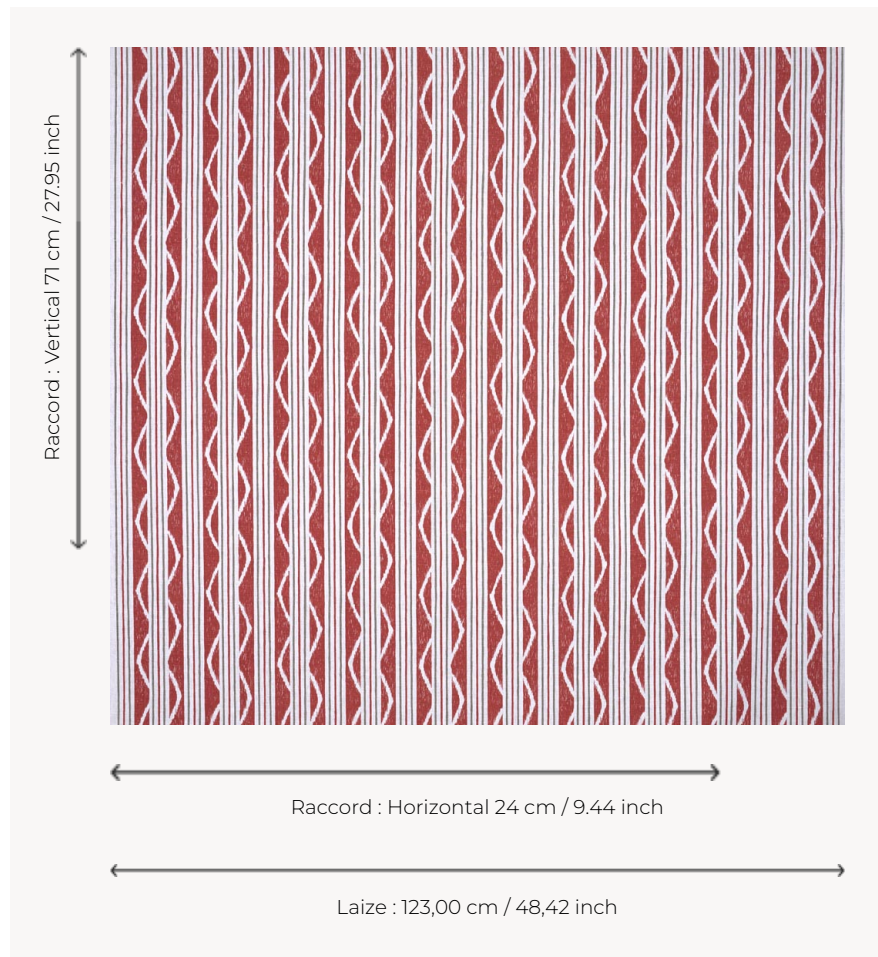

T0319003 PARK WALK

Rayure ikatée simple et élégante.

T0319003 - Steel

Thorp of London

TYPE	Imprimés
TECHNIQUE	Imprimé au cadre plat à la main
UTILISATION	Siège modéré
MARTINDALE	15.000 T
UNITÉ DE VENTE	Disponible au mètre
SUPPORT	TS011 - John White
COMPOSITION	100 % Lin
NOMBRE DE COULEURS	2
COULEURS	A-STEEL 133 B-JASPER 181
LAIZE UTILE	123 cm / 48,42 inch
RACCORD	H: 24 cm - 9,44 inch V: 71 cm - 27,95 inch Raccord droit
POIDS	308 gr / ml
ENTRETIEN	
INFORMATIONS	Imprimé au cadre à la main

4 Couleurs

T0319001
Pompeii

T0319002
Smokey

T0319003
Steel

T0319004
Duck