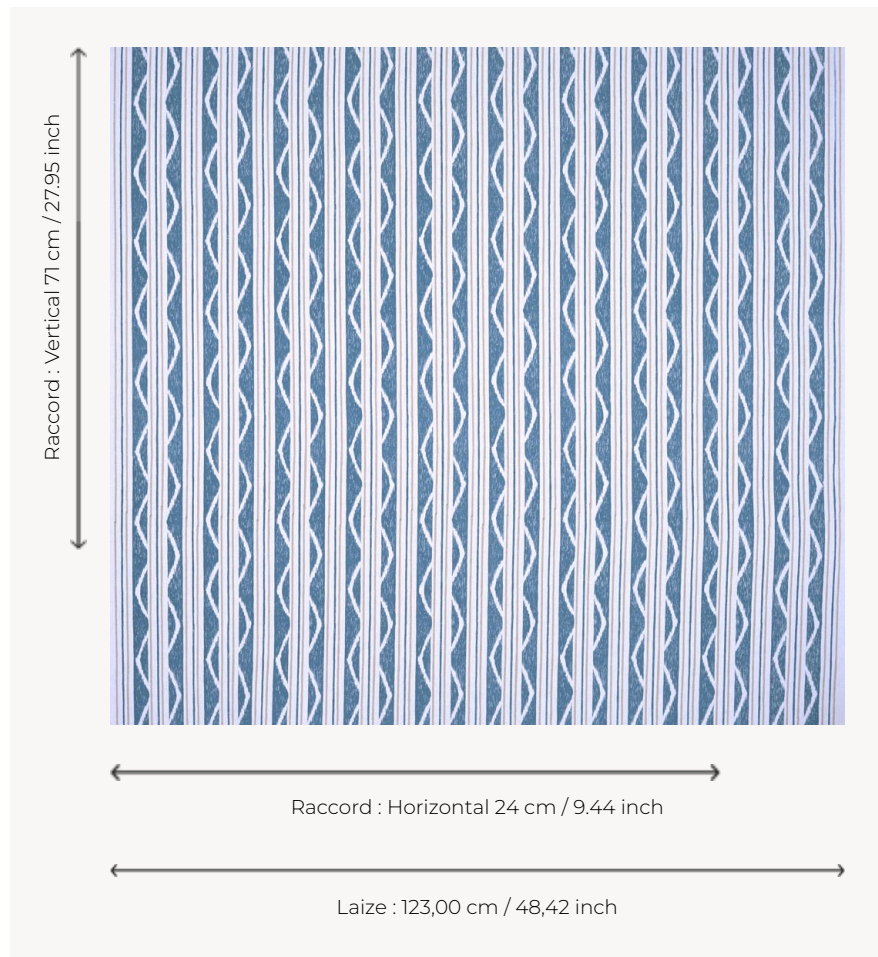

T0319004 PARK WALK

Rayure ikatée simple et élégante.

T0319004 - Duck

Thorp of London

TYPE	Imprimés
TECHNIQUE	Imprimé au cadre plat à la main
UNITÉ DE VENTE	Disponible au mètre
SUPPORT	TS025 - Peter Snow
COMPOSITION	100 % Coton
NOMBRE DE COULEURS	2
COULEURS	A-FLAX 301 B-DUCK 127
LAIZE UTILE	123 cm / 48,42 inch
RACCORD	H: 24 cm - 9,44 inch V: 71 cm - 27,95 inch Raccord droit
POIDS	262 gr / ml
ENTRETIEN	
INFORMATIONS	Imprimé au cadre à la main

4 Couleurs

T0319001
Pompeii

T0319002
Smokey

T0319003
Steel

T0319004
Duck