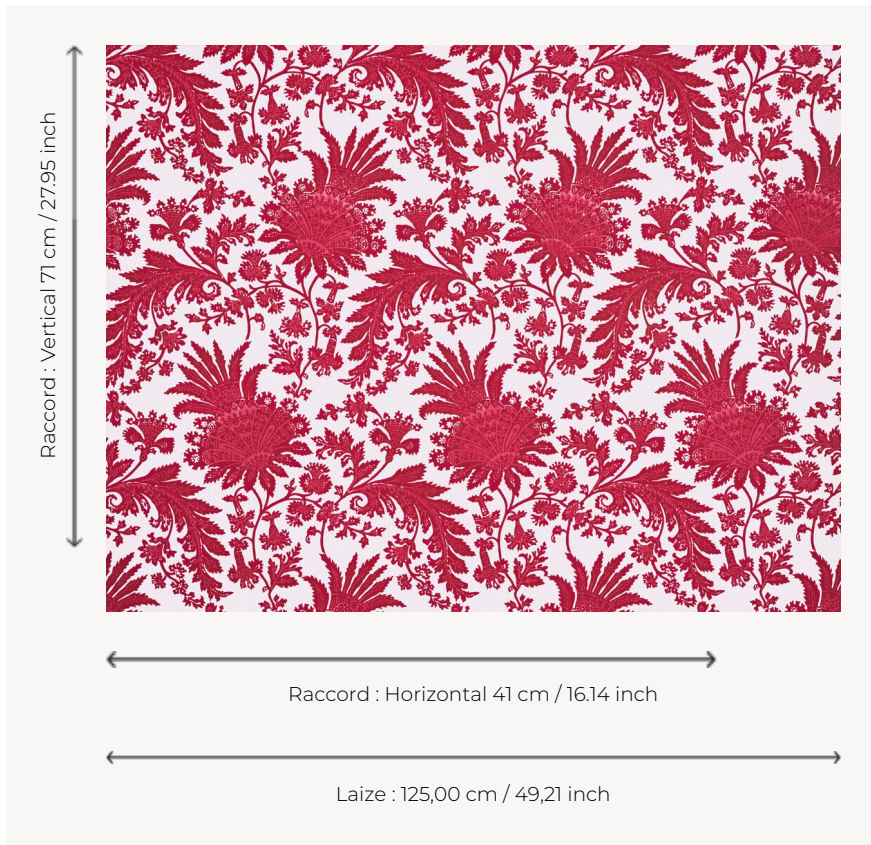

T0419003 MONIQUE

Imprimé monochrome dans l'esprit des productions de la fin du XVIIIe siècle.

T0419003 - Raspberry

Thorp of London

TYPE	Imprimés
TECHNIQUE	Imprimé au cadre plat à la main
UTILISATION	Siège normal
MARTINDALE	15.000 T
UNITÉ DE VENTE	Disponible au mètre
SUPPORT	TS013 - Lucy Off White
COMPOSITION	100 % Coton
NOMBRE DE COULEURS	2
COULEURS	A-CALYPSO 57 B-RASPBERRY 38
LAIZE UTILE	125 cm / 49,21 inch
RACCORD	H: 41 cm - 16,14 inch V: 71 cm - 27,95 inch Raccord droit
POIDS	370 gr / ml
ENTRETIEN	
INFORMATIONS	Imprimé au cadre à la main

4 Couleurs

T0419001
Petunia

T0419002
Lichen

T0419003
Raspberry

T0419004
Chestnut