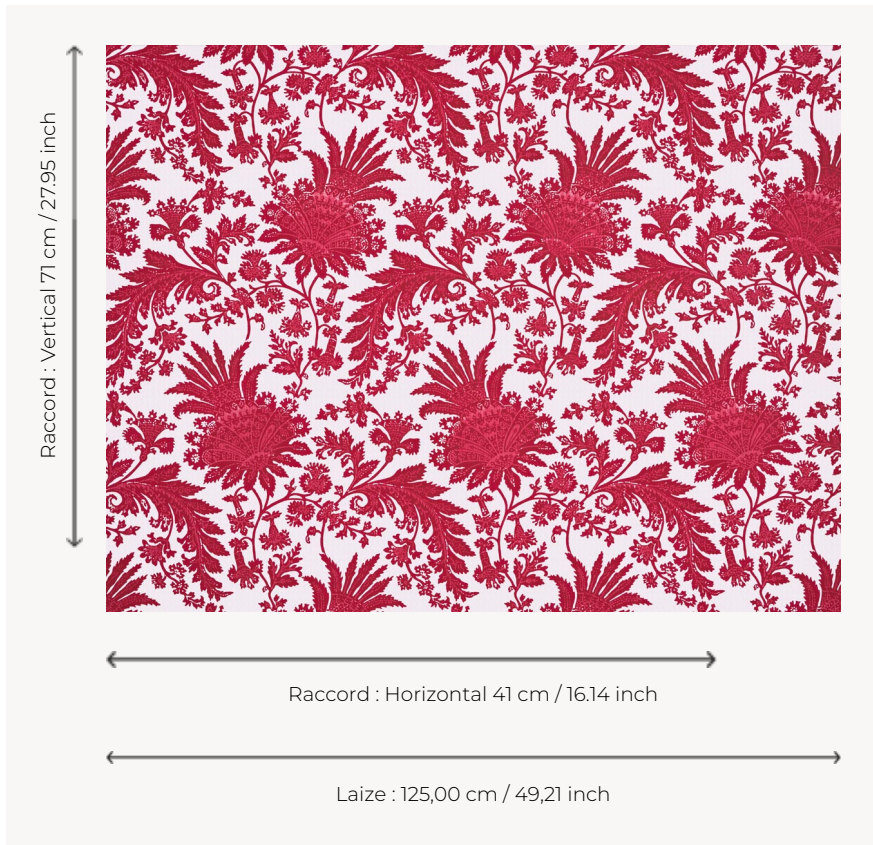

T0419003 MONIQUE

Imprimé monochrome dans l'esprit des productions de la fin du XVIIIe siècle.

T0419003 - Raspberry

Thorp of London

TYPE	Imprimés
TECHNIQUE	Imprimé au cadre plat à la main
UTILISATION	Siège normal
MARTINDALE	15.000 T
UNITÉ DE VENTE	Disponible au mètre
SUPPORT	TS013 - Lucy Off White
COMPOSITION	100 % Coton
NOMBRE DE COULEURS	2
COULEURS	A-CALYPSO 57 B-RASPBERRY 38
LAIZE UTILE	125 cm / 49,21 inch
RACCORD	H: 41 cm - 16,14 inch V: 71 cm - 27,95 inch Raccord droit
POIDS	370 gr / ml
ENTRETIEN	
INFORMATIONS	Imprimé au cadre à la main

4 Couleurs

T0419001
Petunia

T0419002
Lichen

T0419003
Raspberry

T0419004
Chestnut