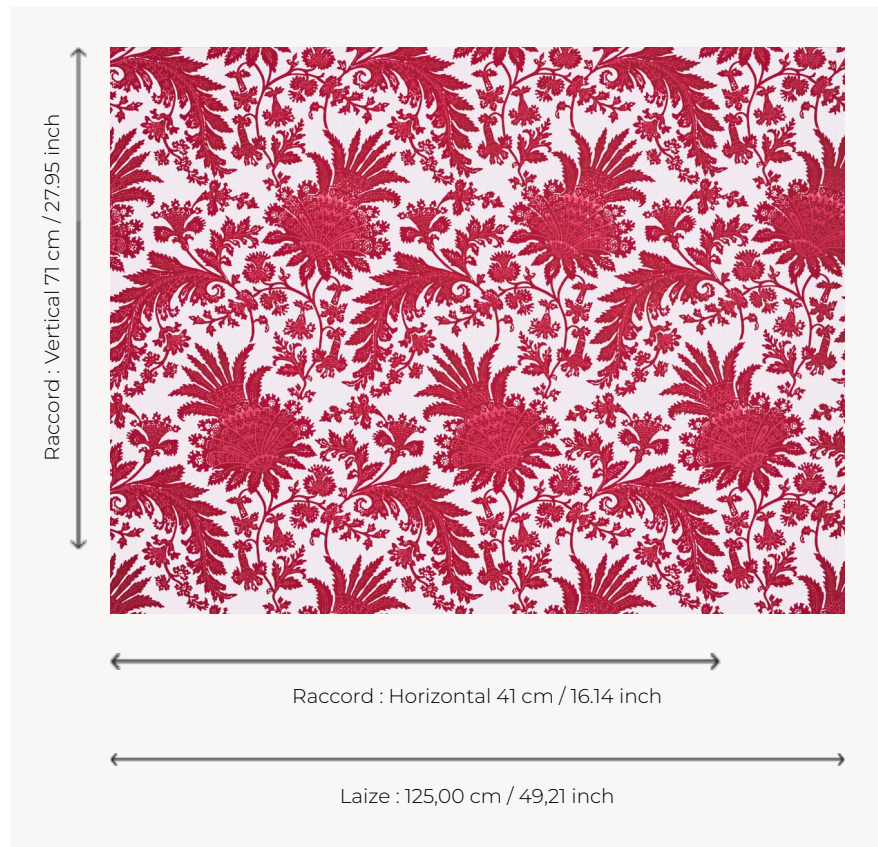

T0419003 MONIQUE

Imprimé monochrome dans l'esprit des productions de la fin du XVIIIe siècle.

T0419003 - Raspberry

Thorp of London

TYPE	Imprimés
TECHNIQUE	Imprimé au cadre plat à la main
UTILISATION	Siège normal
MARTINDALE	15.000 T
UNITÉ DE VENTE	Disponible au mètre
SUPPORT	TS013 - Lucy Off White
COMPOSITION	100 % Coton
NOMBRE DE COULEURS	2
COULEURS	A-CALYPSO 57 B-RASPBERRY 38
LAIZE UTILE	125 cm / 49,21 inch
RACCORD	H: 41 cm - 16,14 inch V: 71 cm - 27,95 inch Raccord droit
POIDS	370 gr / ml
ENTRETIEN	
INFORMATIONS	Imprimé au cadre à la main

4 Couleurs

T0419001
Petunia

T0419002
Lichen

T0419003
Raspberry

T0419004
Chestnut