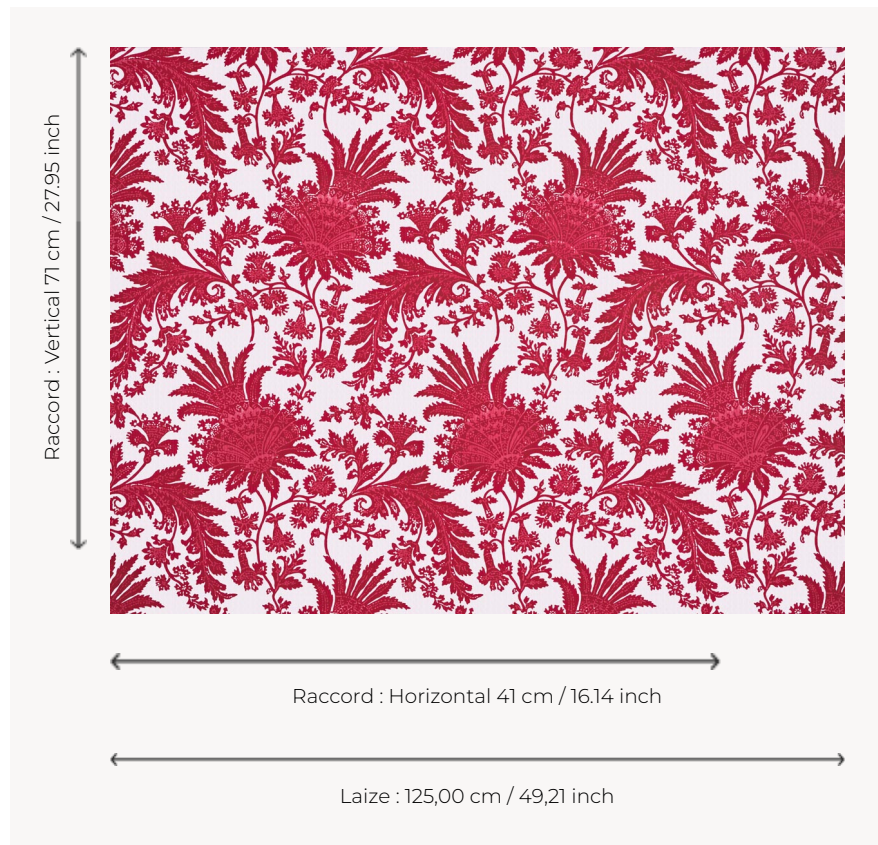

T0419003 MONIQUE

Imprimé monochrome dans l'esprit des productions de la fin du XVIIIe siècle.

T0419003 - Raspberry

Thorp of London

TYPE	Imprimés
TECHNIQUE	Imprimé au cadre plat à la main
UTILISATION	Siège normal
MARTINDALE	15.000 T
UNITÉ DE VENTE	Disponible au mètre
SUPPORT	TS013 - Lucy Off White
COMPOSITION	100 % Coton
NOMBRE DE COULEURS	2
COULEURS	A-CALYPSO 57 B-RASPBERRY 38
LAIZE UTILE	125 cm / 49,21 inch
RACCORD	H: 41 cm - 16,14 inch V: 71 cm - 27,95 inch Raccord droit
POIDS	370 gr / ml
ENTRETIEN	
INFORMATIONS	Imprimé au cadre à la main

4 Couleurs

T0419001
Petunia

T0419002
Lichen

T0419003
Raspberry

T0419004
Chestnut