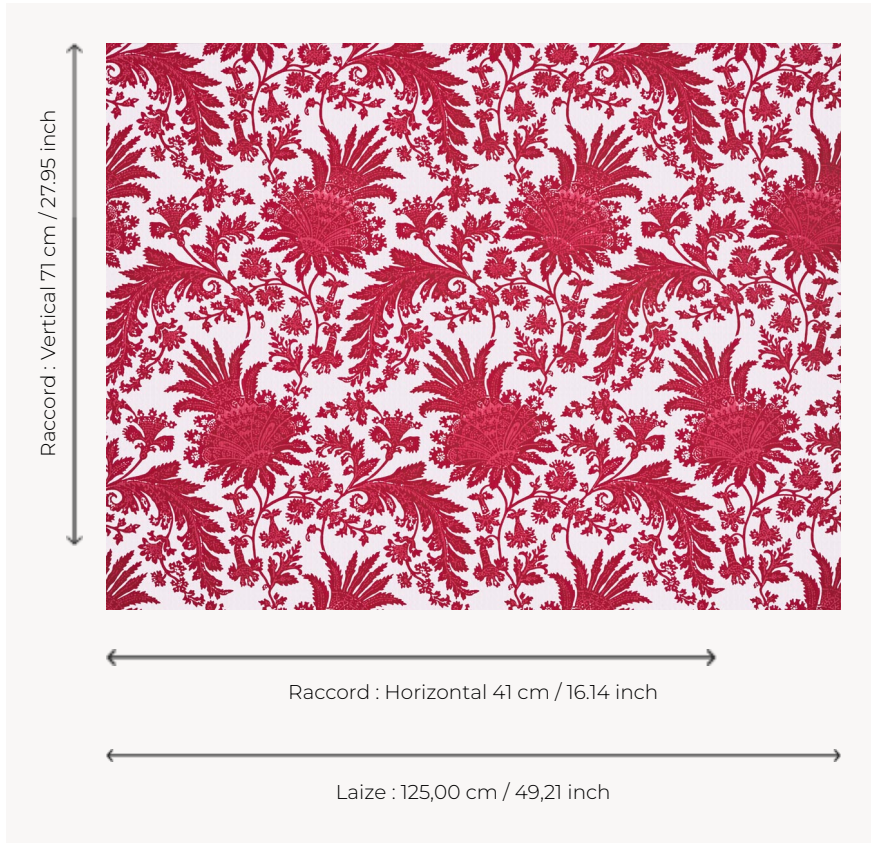

T0419003 MONIQUE

Imprimé monochrome dans l'esprit des productions de la fin du XVIIIe siècle.

T0419003 - Raspberry

Thorp of London

TYPE	Imprimés
TECHNIQUE	Imprimé au cadre plat à la main
UTILISATION	Siège normal
MARTINDALE	15.000 T
UNITÉ DE VENTE	Disponible au mètre
SUPPORT	TS013 - Lucy Off White
COMPOSITION	100 % Coton
NOMBRE DE COULEURS	2
COULEURS	A-CALYPSO 57 B-RASPBERRY 38
LAIZE UTILE	125 cm / 49,21 inch
RACCORD	H: 41 cm - 16,14 inch V: 71 cm - 27,95 inch Raccord droit
POIDS	370 gr / ml
ENTRETIEN	
INFORMATIONS	Imprimé au cadre à la main

4 Couleurs

T0419001
Petunia

T0419002
Lichen

T0419003
Raspberry

T0419004
Chestnut