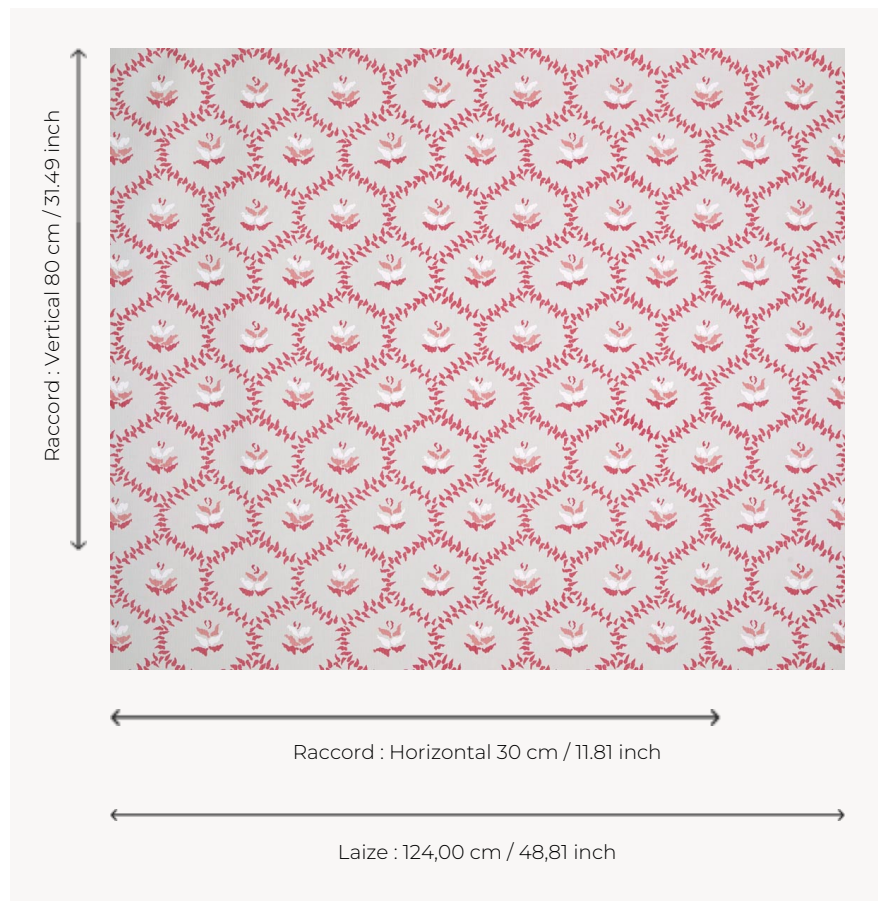

T0445002 CHLOE THORP

Avec son ravissant motif d'alvéoles fleuries sur contre-fond rayé, CHLOE THORP démontre le charme de la simplicité.

T0445002 - Dawn

Thorp of London

TYPE	Imprimés
TECHNIQUE	Imprimé au cadre plat à la main
UTILISATION	Siège normal
MARTINDALE	15.000 T
UNITÉ DE VENTE	Disponible au mètre
SUPPORT	TS013 - Lucy Off White
COMPOSITION	100 % Coton
NOMBRE DE COULEURS	3
COULEURS	A-BERLINGOT 21 B-WHITE 320 C-DAWN 207
LAIZE UTILE	124 cm / 48,81 inch
RACCORD	H: 30 cm - 11,81 inch V: 80 cm - 31,49 inch Raccord droit
POIDS	370 gr / ml
ENTRETIEN	
INFORMATIONS	Imprimé au cadre à la main

3 Couleurs

T0445001
Artic

T0445002
Dawn

T0445003
Duck