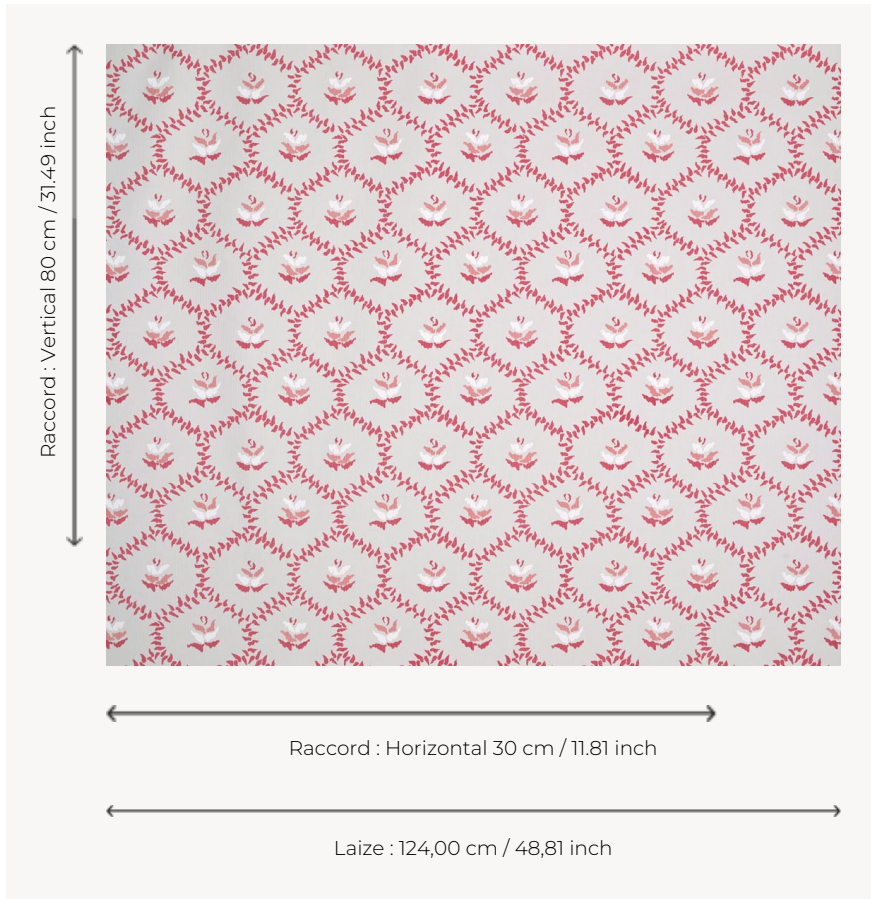

T0445002 CHLOE THORP

Avec son ravissant motif d'alvéoles fleuries sur contre-fond rayé, CHLOE THORP démontre le charme de la simplicité.

T0445002 - Dawn

Thorp of London

TYPE	Imprimés
TECHNIQUE	Imprimé au cadre plat à la main
UTILISATION	Siège normal
MARTINDALE	15.000 T
UNITÉ DE VENTE	Disponible au mètre
SUPPORT	TS013 - Lucy Off White
COMPOSITION	100 % Coton
NOMBRE DE COULEURS	3
COULEURS	A-BERLINGOT 21 B-WHITE 320 C-DAWN 207
LAIZE UTILE	124 cm / 48,81 inch
RACCORD	H: 30 cm - 11,81 inch V: 80 cm - 31,49 inch Raccord droit
POIDS	370 gr / ml
ENTRETIEN	
INFORMATIONS	Imprimé au cadre à la main

3 Couleurs

T0445001
Artic

T0445002
Dawn

T0445003
Duck