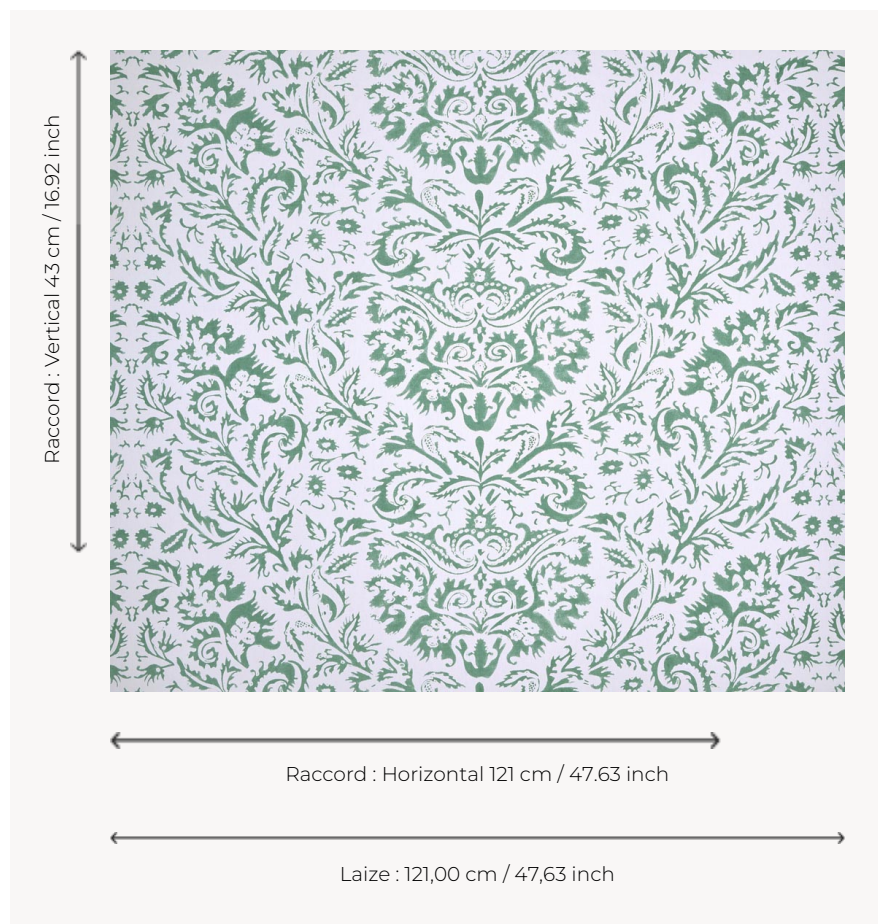

# T0475001 ALISON

Ce beau dessin classique est inspiré des compositions majestueuses florales du XVIIe siècle.

## Thorp of London

<b>TYPE</b>	Imprimés
<b>TECHNIQUE</b>	Imprimé au cadre plat à la main
<b>UTILISATION</b>	Siège normal
<b>MARTINDALE</b>	35.000 T
<b>UNITÉ DE VENTE</b>	Disponible au mètre
<b>SUPPORT</b>	TS002 - Bradley White
<b>COMPOSITION</b>	100 % Coton
<b>NOMBRE DE COULEURS</b>	1
<b>COULEURS</b>	A-LICHEN 114
<b>LAIZE UTILE</b>	121 cm / 47,63 inch
<b>RACCORD</b>	H: 121 cm - 47,63 inch V: 43 cm - 16,92 inch Raccord droit
<b>POIDS</b>	361 gr / ml
<b>ENTRETIEN</b>	
<b>INFORMATIONS</b>	Imprimé au cadre à la main

### 3 Couleurs

T0475001  
Lichen

T0475002  
Raspberry

T0475003  
Charcoal