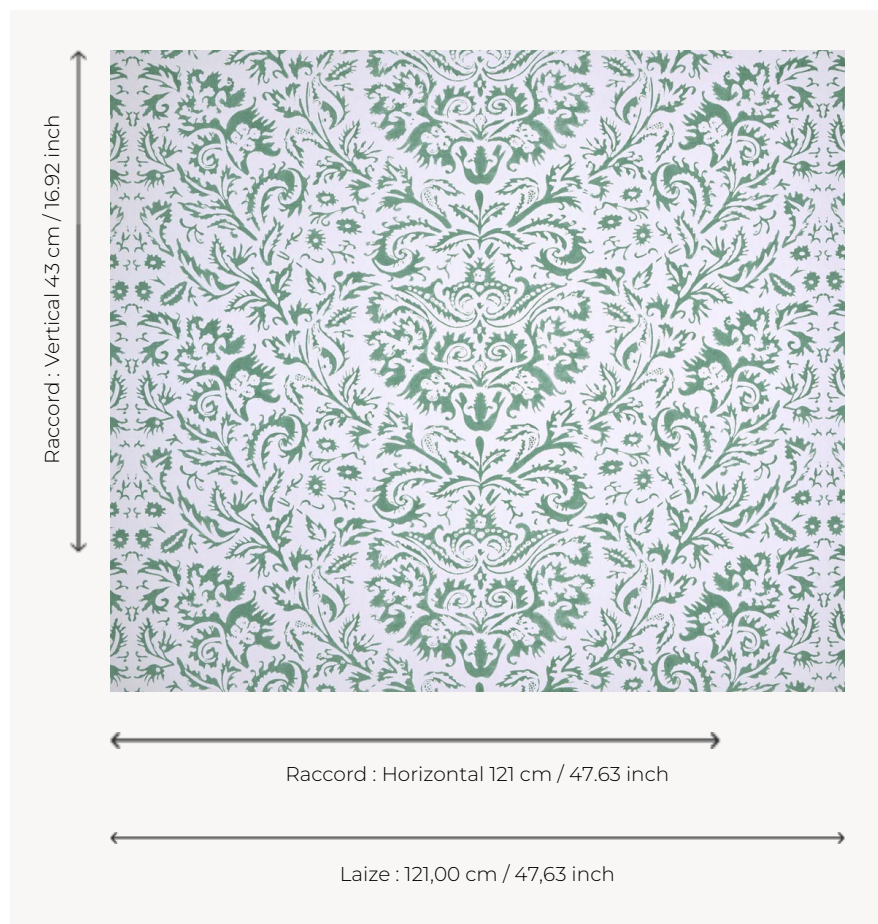

T0475001 ALISON

Ce beau dessin classique est inspiré des compositions majestueuses florales du XVIIe siècle.

T0475001 - Lichen

Thorp of London

TYPE	Imprimés
TECHNIQUE	Imprimé au cadre plat à la main
UTILISATION	Siège normal
MARTINDALE	35.000 T
UNITÉ DE VENTE	Disponible au mètre
SUPPORT	TS002 - Bradley White
COMPOSITION	100 % Coton
NOMBRE DE COULEURS	1
COULEURS	A-LICHEN 114
LAIZE UTILE	121 cm / 47,63 inch
RACCORD	H: 121 cm - 47,63 inch V: 43 cm - 16,92 inch Raccord droit
POIDS	361 gr / ml
ENTRETIEN	
INFORMATIONS	Imprimé au cadre à la main

3 Couleurs

T0475001
Lichen

T0475002
Raspberry

T0475003
Charcoal