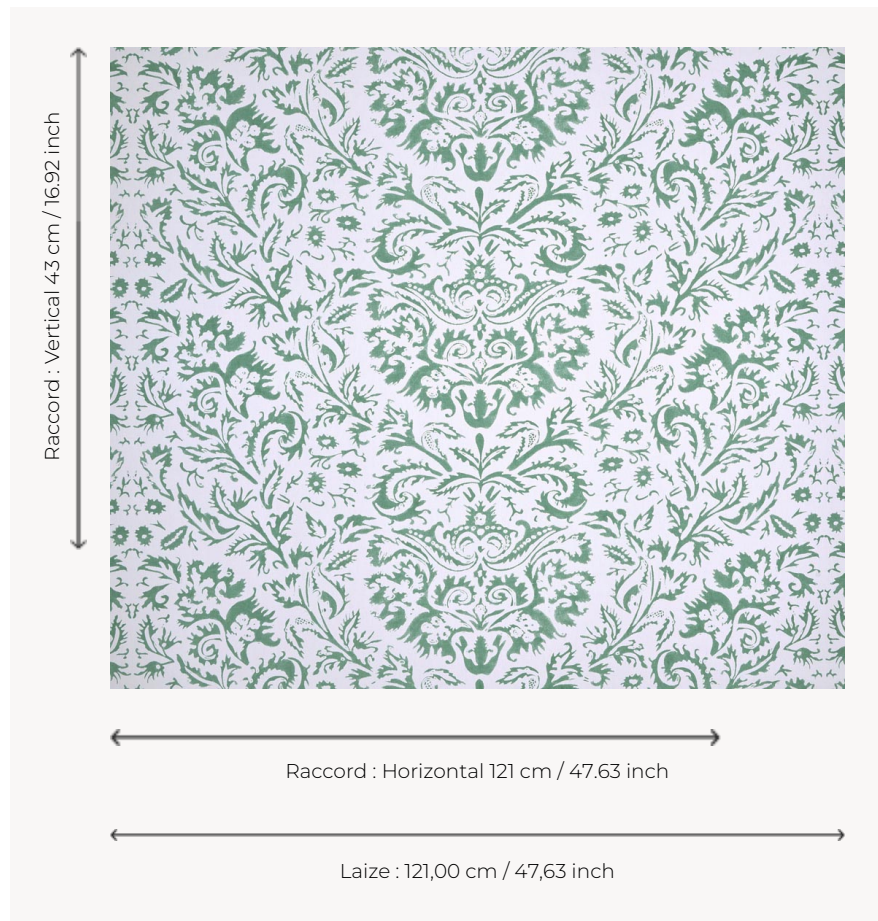

T0475001 ALISON

Ce beau dessin classique est inspiré des compositions majestueuses florales du XVIIe siècle.

T0475001 - Lichen

Thorp of London

TYPE	Imprimés
TECHNIQUE	Imprimé au cadre plat à la main
UTILISATION	Siège normal
MARTINDALE	35.000 T
UNITÉ DE VENTE	Disponible au mètre
SUPPORT	TS002 - Bradley White
COMPOSITION	100 % Coton
NOMBRE DE COULEURS	1
COULEURS	A-LICHEN 114
LAIZE UTILE	121 cm / 47,63 inch
RACCORD	H: 121 cm - 47,63 inch V: 43 cm - 16,92 inch Raccord droit
POIDS	361 gr / ml
ENTRETIEN	
INFORMATIONS	Imprimé au cadre à la main

3 Couleurs

T0475001
Lichen

T0475002
Raspberry

T0475003
Charcoal