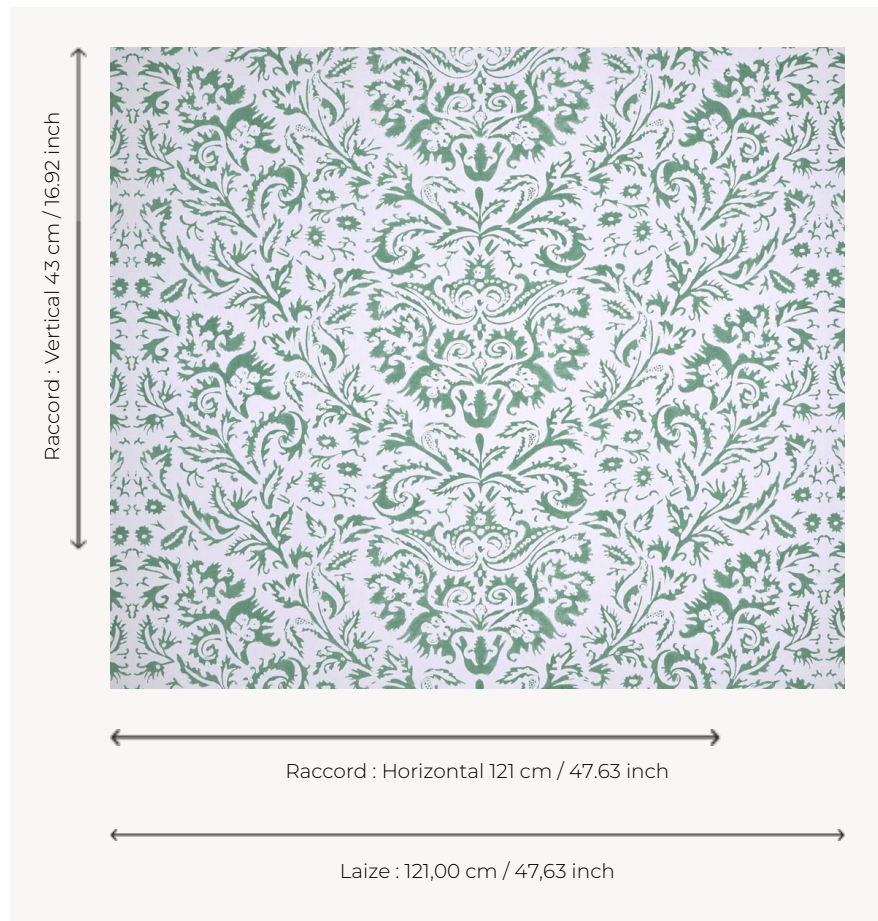

# T0475001 ALISON

Ce beau dessin classique est inspiré des compositions majestueuses florales du XVIIe siècle.

## Thorp of London

<b>TYPE</b>	Imprimés
<b>TECHNIQUE</b>	Imprimé au cadre plat à la main
<b>UTILISATION</b>	Siège normal
<b>MARTINDALE</b>	35.000 T
<b>UNITÉ DE VENTE</b>	Disponible au mètre
<b>SUPPORT</b>	TS002 - Bradley White
<b>COMPOSITION</b>	100 % Coton
<b>NOMBRE DE COULEURS</b>	1
<b>COULEURS</b>	A-LICHEN 114
<b>LAIZE UTILE</b>	121 cm / 47,63 inch
<b>RACCORD</b>	H: 121 cm - 47,63 inch V: 43 cm - 16,92 inch Raccord droit
<b>POIDS</b>	361 gr / ml
<b>ENTRETIEN</b>	
<b>INFORMATIONS</b>	Imprimé au cadre à la main