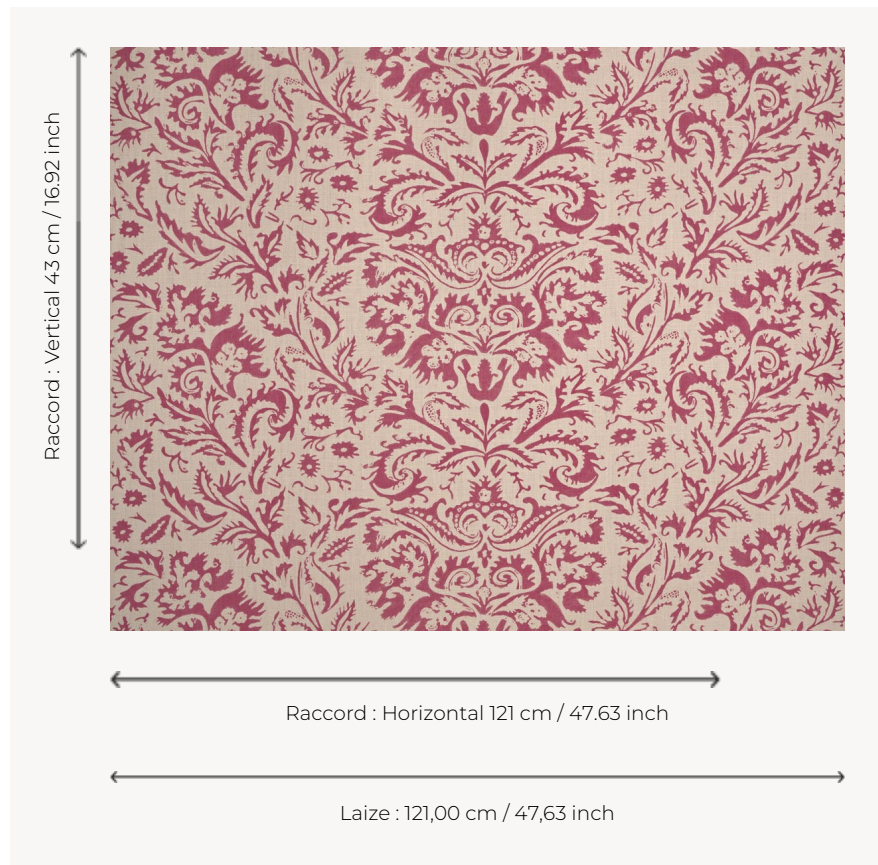

T0475002 ALISON

Ce beau dessin classique est inspiré des compositions majestueuses florales du XVII^e siècle.

T0475002 - Raspberry

Thorp of London

TYPE	Imprimés
TECHNIQUE	Imprimé au cadre plat à la main
UNITÉ DE VENTE	Disponible au mètre
SUPPORT	TS005 - George Sand
COMPOSITION	100 % Lin
NOMBRE DE COULEURS	1
COULEURS	A-RASPBERRY 38
LAIZE UTILE	121 cm / 47,63 inch
RACCORD	H: 121 cm - 47,63 inch V: 43 cm - 16,92 inch Raccord droit
POIDS	685 gr / ml
ENTRETIEN	
INFORMATIONS	Imprimé au cadre à la main

3 Couleurs

T0475001
Lichen

T0475002
Raspberry

T0475003
Charcoal