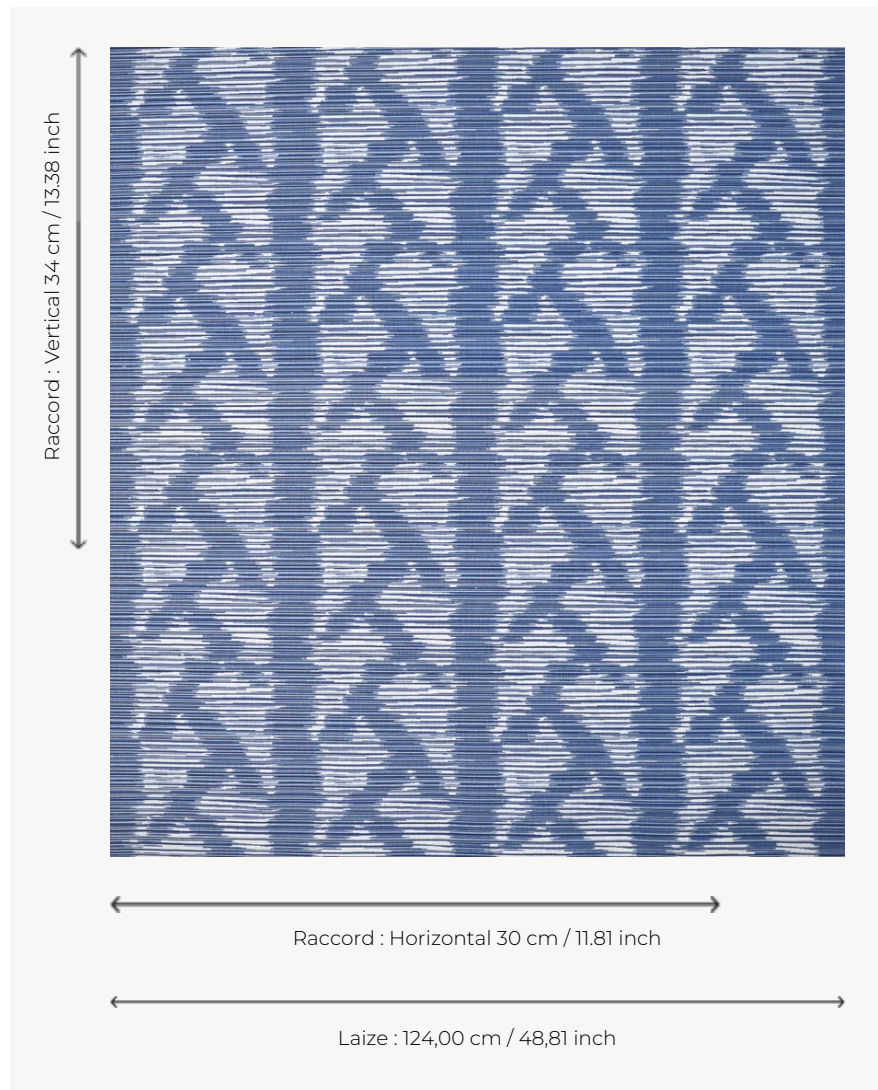

T0484001 MALAGA

Optique et moderne, MALAGA revisite l'art textile traditionnel des ikats.

T0484001 - Niagara

Thorp of London

TYPE	Imprimés
TECHNIQUE	Imprimé au cadre plat à la main
UTILISATION	Siège modéré
MARTINDALE	15.000 T
UNITÉ DE VENTE	Disponible au mètre
SUPPORT	TS011 - John White
COMPOSITION	100 % Lin
NOMBRE DE COULEURS	3
COULEURS	A-INDIGO 16 B-CHINA 12 C-NIAGARA 17
LAIZE UTILE	124 cm / 48,81 inch
RACCORD	H: 30 cm - 11,81 inch V: 34 cm - 13,38 inch Raccord droit
POIDS	308 gr / ml
ENTRETIEN	
INFORMATIONS	Imprimé au cadre à la main

4 Couleurs

T0484001
Niagara

T0484002
Petunia

T0484003
Thatch

T0484004
Brick