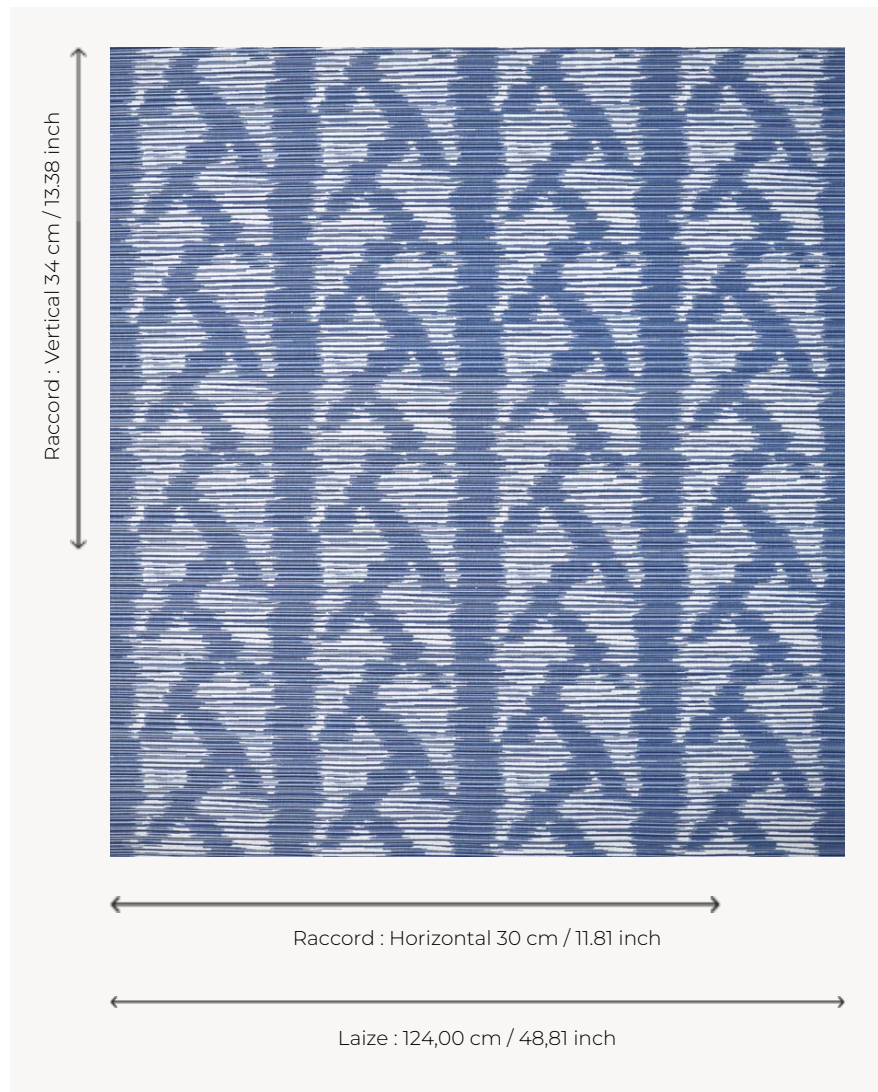

T0484001 MALAGA

Optique et moderne, MALAGA revisite l'art textile traditionnel des ikats.

T0484001 - Niagara

Thorp of London

TYPE	Imprimés
TECHNIQUE	Imprimé au cadre plat à la main
UTILISATION	Siège modéré
MARTINDALE	15.000 T
UNITÉ DE VENTE	Disponible au mètre
SUPPORT	TS011 - John White
COMPOSITION	100 % Lin
NOMBRE DE COULEURS	3
COULEURS	A-INDIGO 16 B-CHINA 12 C-NIAGARA 17
LAIZE UTILE	124 cm / 48,81 inch
RACCORD	H: 30 cm - 11,81 inch V: 34 cm - 13,38 inch Raccord droit
POIDS	308 gr / ml
ENTRETIEN	
INFORMATIONS	Imprimé au cadre à la main

4 Couleurs

T0484001
Niagara

T0484002
Petunia

T0484003
Thatch

T0484004
Brick