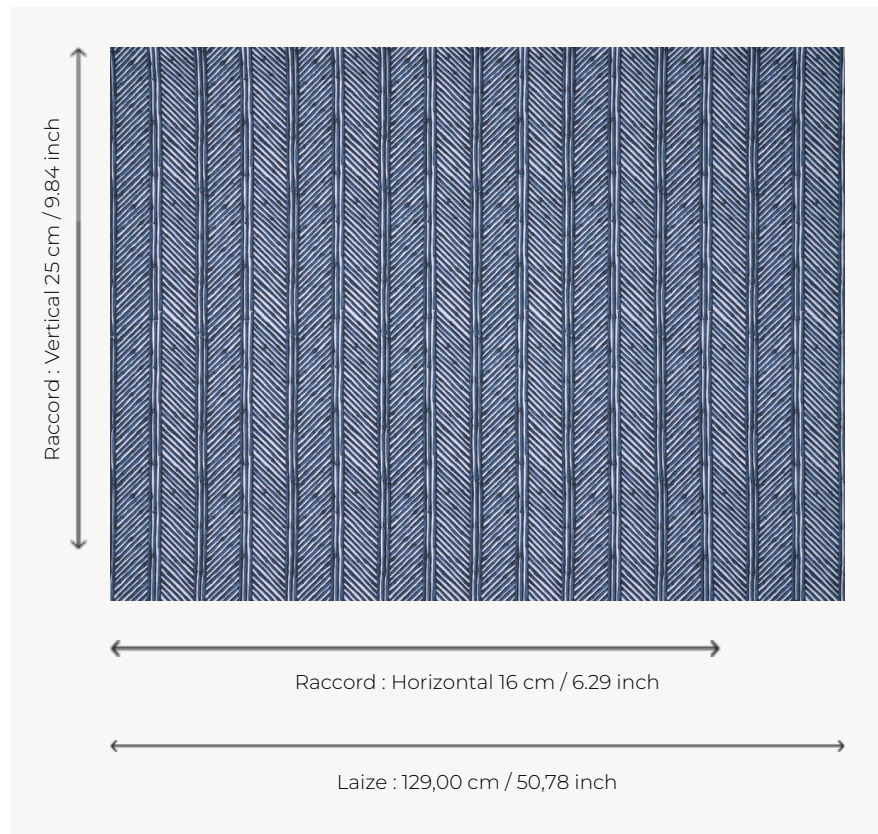

## T0485001 BAMBOO STRIPE

Ce trompe-l'œil de palissade en rotin protège des regards indiscrets.

### T0485001 - Twilight

### Thorp of London

<b>TYPE</b>	Imprimés
<b>TECHNIQUE</b>	Imprimé au cadre plat à la main
<b>UNITÉ DE VENTE</b>	Disponible au mètre
<b>SUPPORT</b>	TS006 - George Snow
<b>COMPOSITION</b>	100 % Lin
<b>NOMBRE DE COULEURS</b>	2
<b>COULEURS</b>	A-BLACK 190 B-TWILIGHT 168
<b>LAIZE UTILE</b>	129 cm / 50,78 inch
<b>RACCORD</b>	H: 16 cm - 6,29 inch V: 25 cm - 9,84 inch Raccord droit
<b>POIDS</b>	-
<b>ENTRETIEN</b>	
<b>INFORMATIONS</b>	Imprimé au cadre à la main