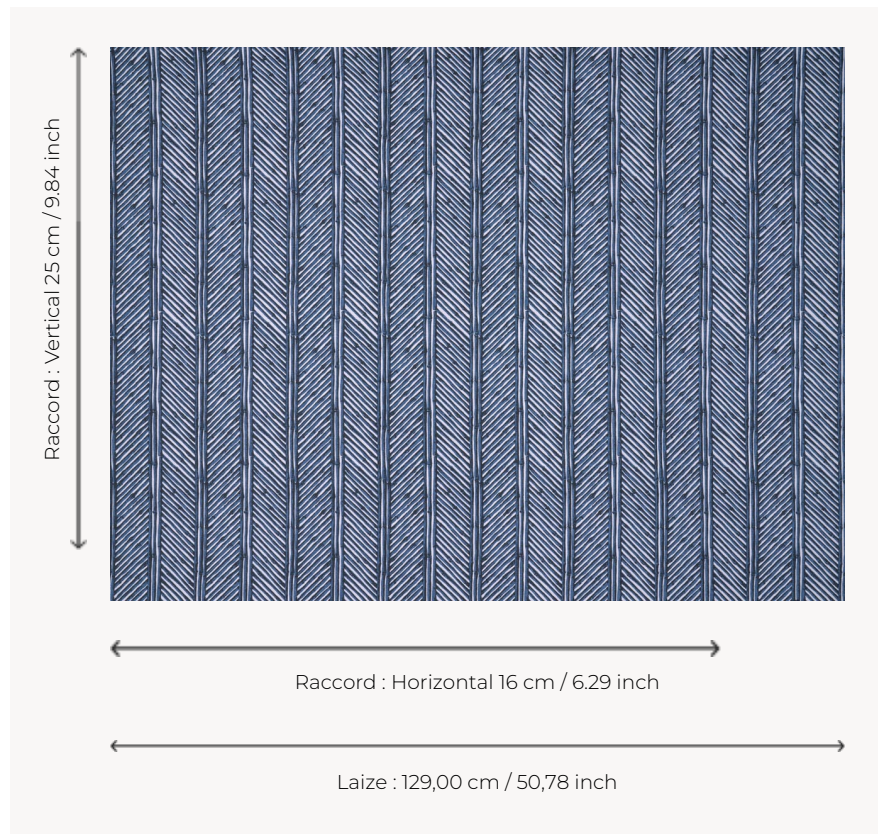

T0485001 BAMBOO STRIPE

Ce trompe-l'œil de palissade en rotin protège des regards indiscrets.

T0485001 - Twilight

Thorp of London

TYPE	Imprimés
TECHNIQUE	Imprimé au cadre plat à la main
UNITÉ DE VENTE	Disponible au mètre
SUPPORT	TS006 - George Snow
COMPOSITION	100 % Lin
NOMBRE DE COULEURS	2
COULEURS	A-BLACK 190 B-TWILIGHT 168
LAIZE UTILE	129 cm / 50,78 inch
RACCORD	H: 16 cm - 6,29 inch V: 25 cm - 9,84 inch Raccord droit
POIDS	-
ENTRETIEN	
INFORMATIONS	Imprimé au cadre à la main

3 Couleurs

T0485001
Twilight

T0485002
Marble

T0485003
Greentea