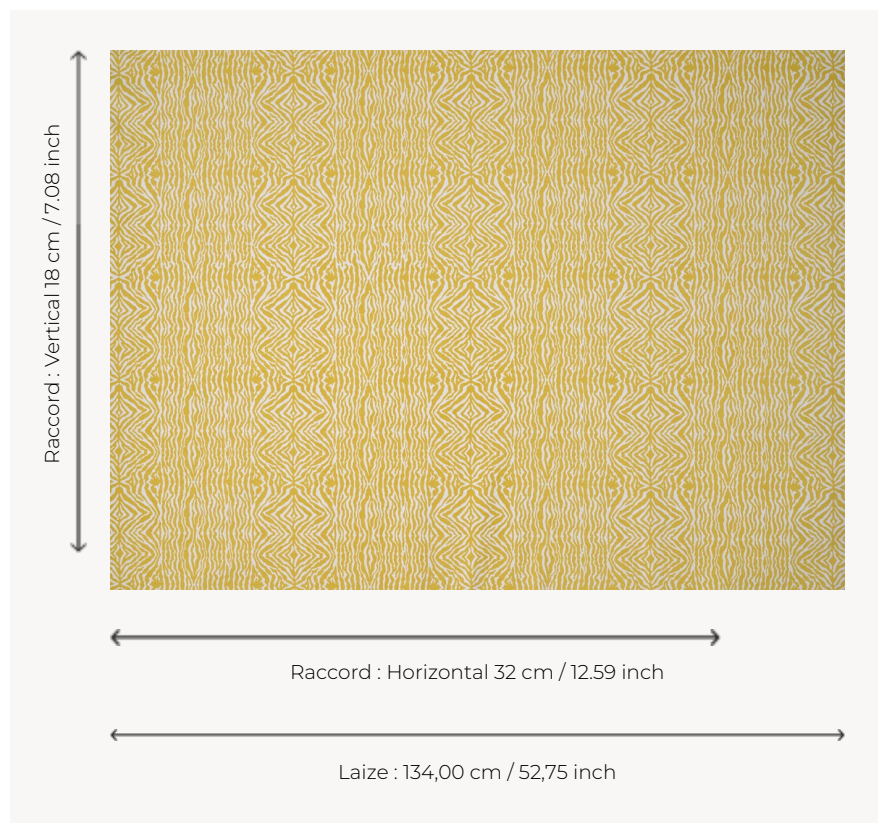

T0489001 GREVY STRIPE

Quand le zèbre s'invite dans la décoration, c'est immédiatement chic.

T0489001 - Sunflower

Thorp of London

TYPE	Imprimés
TECHNIQUE	Imprimé au cadre plat à la main
UNITÉ DE VENTE	Disponible au mètre
SUPPORT	TS020 - William White
COMPOSITION	100 % Coton
NOMBRE DE COULEURS	1
COULEURS	A-SUNFLOWER 34
LAIZE UTILE	134 cm / 52,75 inch
RACCORD	H: 32 cm - 12,59 inch V: 18 cm - 7,08 inch Raccord droit
POIDS	292 gr / ml
ENTRETIEN	
INFORMATIONS	Imprimé au cadre à la main

3 Couleurs

T0489001
Sunflower

T0489002
Black

T0489003
Caribbean