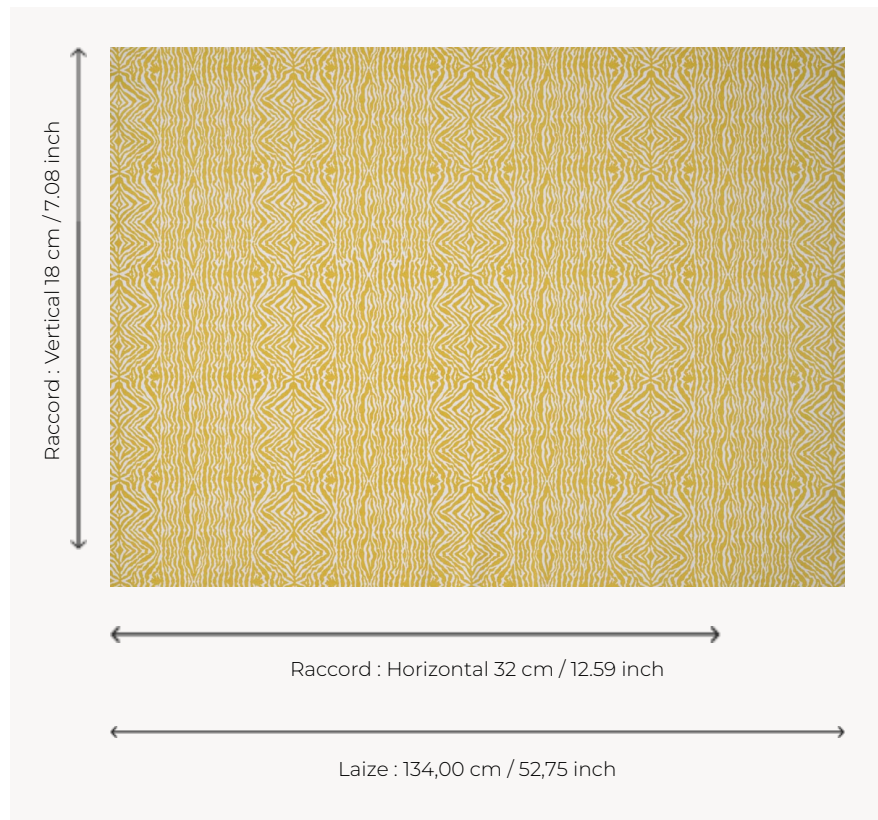

T0489001 GREVY STRIPE

Quand le zèbre s'invite dans la décoration, c'est immédiatement chic.

T0489001 - Sunflower

Thorp of London

TYPE	Imprimés
TECHNIQUE	Imprimé au cadre plat à la main
UNITÉ DE VENTE	Disponible au mètre
SUPPORT	TS020 - William White
COMPOSITION	100 % Coton
NOMBRE DE COULEURS	1
COULEURS	A-SUNFLOWER 34
LAIZE UTILE	134 cm / 52,75 inch
RACCORD	H: 32 cm - 12,59 inch V: 18 cm - 7,08 inch Raccord droit
POIDS	292 gr / ml
ENTRETIEN	
INFORMATIONS	Imprimé au cadre à la main

3 Couleurs

T0489001
Sunflower

T0489002
Black

T0489003
Caribbean