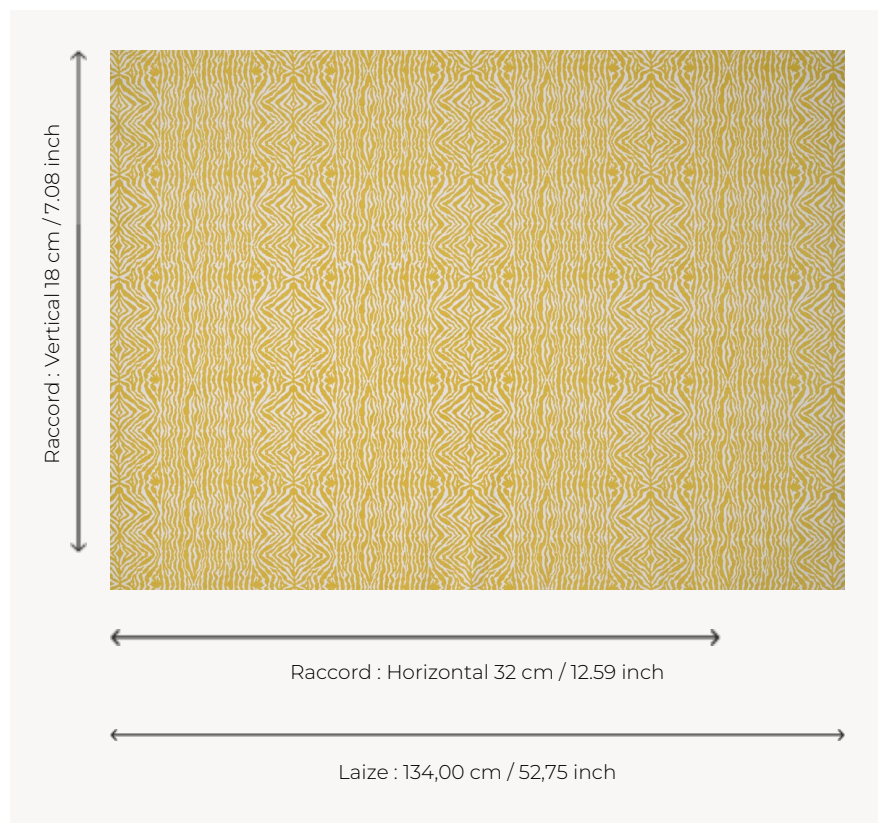

## T0489001 GREVY STRIPE

Quand le zèbre s'invite dans la décoration, c'est immédiatement chic.

### T0489001 - Sunflower

### Thorp of London

<b>TYPE</b>	Imprimés
<b>TECHNIQUE</b>	Imprimé au cadre plat à la main
<b>UNITÉ DE VENTE</b>	Disponible au mètre
<b>SUPPORT</b>	TS020 - William White
<b>COMPOSITION</b>	100 % Coton
<b>NOMBRE DE COULEURS</b>	1
<b>COULEURS</b>	A-SUNFLOWER 34
<b>LAIZE UTILE</b>	134 cm / 52,75 inch
<b>RACCORD</b>	H: 32 cm - 12,59 inch V: 18 cm - 7,08 inch Raccord droit
<b>POIDS</b>	292 gr / ml
<b>ENTRETIEN</b>	
<b>INFORMATIONS</b>	Imprimé au cadre à la main

## 3 Couleurs

T0489001  
Sunflower

T0489002  
Black

T0489003  
Caribbean