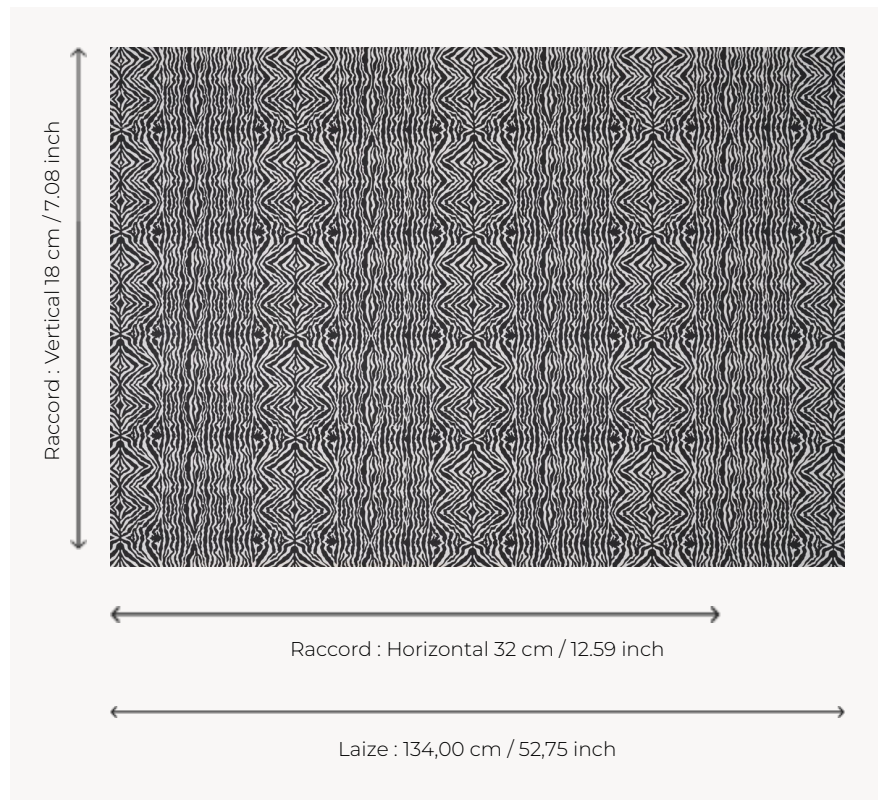

T0489002 GREVY STRIPE

Quand le zèbre s'invite dans la décoration, c'est immédiatement chic.

T0489002 - Black

Thorp of London

TYPE	Imprimés
TECHNIQUE	Imprimé au cadre plat à la main
UNITÉ DE VENTE	Disponible au mètre
SUPPORT	TS022 - Peter Off White
COMPOSITION	100 % Coton
NOMBRE DE COULEURS	1
COULEURS	A-BLACK 190
LAIZE UTILE	134 cm / 52,75 inch
RACCORD	H: 32 cm - 12,59 inch V: 18 cm - 7,08 inch Raccord droit
POIDS	262 gr / ml
ENTRETIEN	
INFORMATIONS	Imprimé au cadre à la main

3 Couleurs

T0489001
Sunflower

T0489002
Black

T0489003
Caribbean