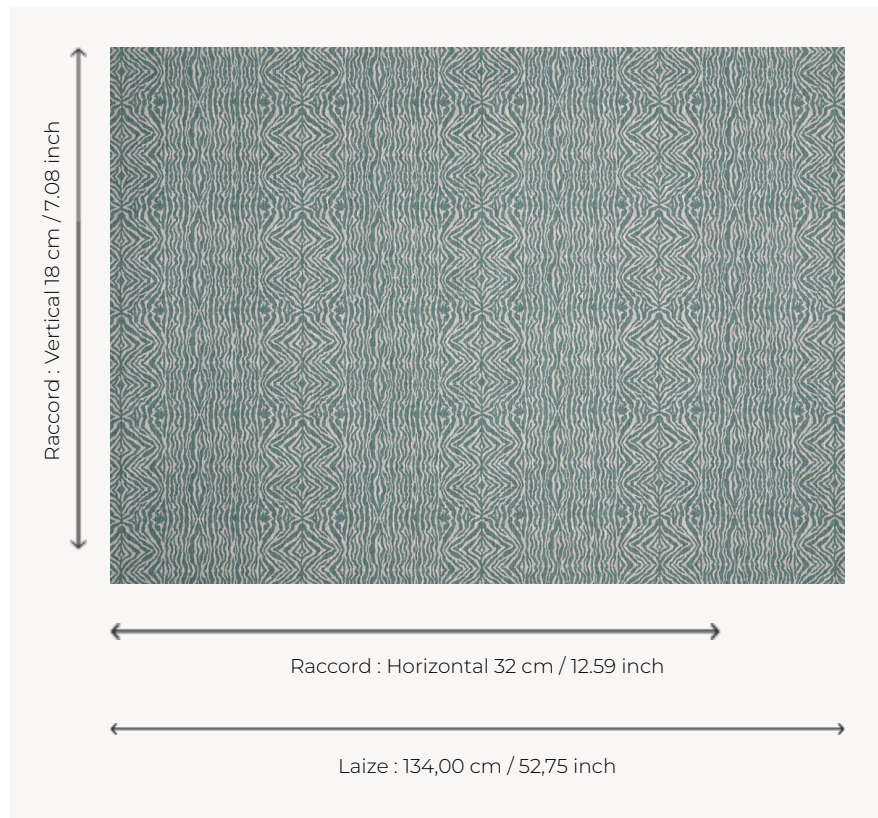

## T0489003 GREVY STRIPE

Quand le zèbre s'invite dans la décoration, c'est immédiatement chic.

### Thorp of London

<b>TYPE</b>	Imprimés
<b>TECHNIQUE</b>	Imprimé au cadre plat à la main
<b>UNITÉ DE VENTE</b>	Disponible au mètre
<b>SUPPORT</b>	TS008 - Harry Natural
<b>COMPOSITION</b>	100 % Lin
<b>NOMBRE DE COULEURS</b>	1
<b>COULEURS</b>	A-CARIBBEAN 88
<b>LAIZE UTILE</b>	134 cm / 52,75 inch
<b>RACCORD</b>	H: 32 cm - 12,59 inch V: 18 cm - 7,08 inch Raccord droit
<b>POIDS</b>	345 gr / ml
<b>ENTRETIEN</b>	
<b>INFORMATIONS</b>	Imprimé au cadre à la main

## 3 Couleurs

T0489001  
Sunflower

T0489002  
Black

T0489003  
Caribbean