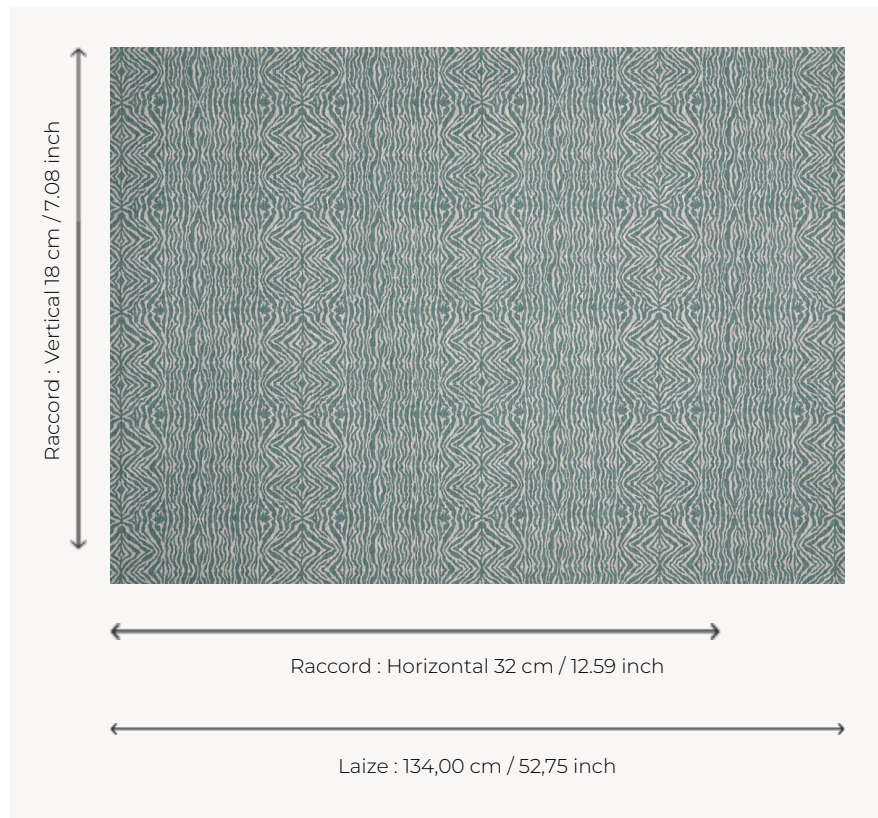

T0489003 GREVY STRIPE

Quand le zèbre s'invite dans la décoration, c'est immédiatement chic.

T0489003 - Caribbean

Thorp of London

TYPE	Imprimés
TECHNIQUE	Imprimé au cadre plat à la main
UNITÉ DE VENTE	Disponible au mètre
SUPPORT	TS008 - Harry Natural
COMPOSITION	100 % Lin
NOMBRE DE COULEURS	1
COULEURS	A-CARIBBEAN 88
LAIZE UTILE	134 cm / 52,75 inch
RACCORD	H: 32 cm - 12,59 inch V: 18 cm - 7,08 inch Raccord droit
POIDS	345 gr / ml
ENTRETIEN	
INFORMATIONS	Imprimé au cadre à la main

3 Couleurs

T0489001
Sunflower

T0489002
Black

T0489003
Caribbean