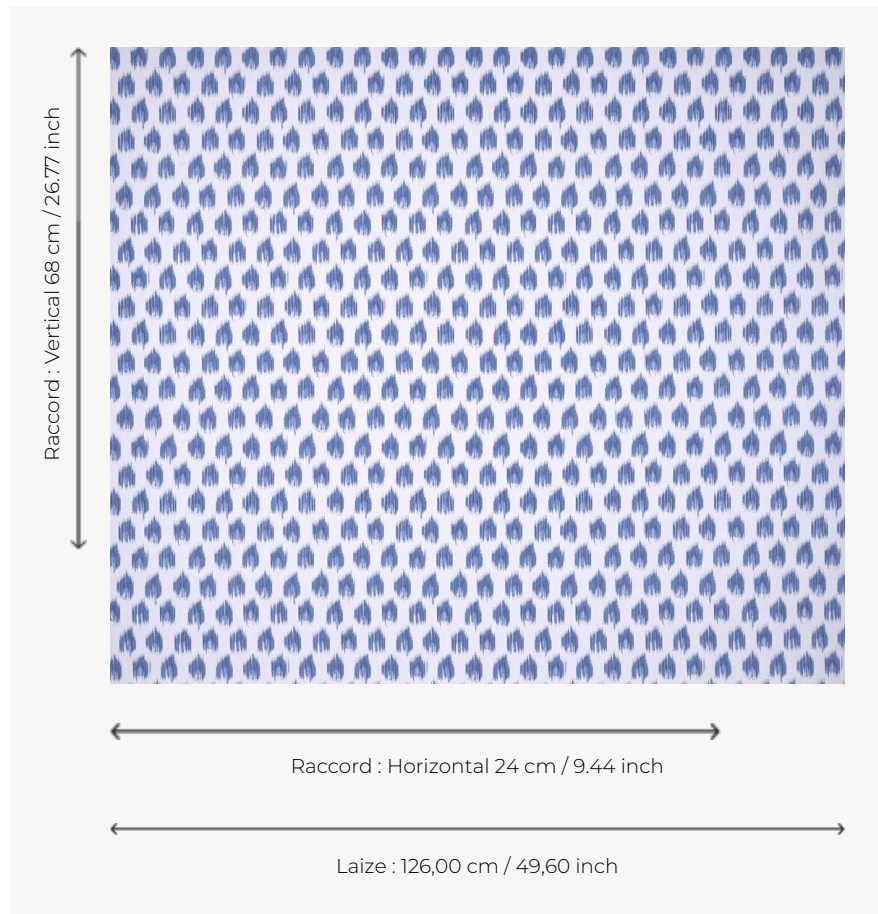

T0493002 SAGITARIUS

Dessin abstrait de taches traité à la façon d'un ikat contemporain.

T0493002 - Atlantic

Thorp of London

TYPE	Imprimés
TECHNIQUE	Imprimé au cadre plat à la main
UTILISATION	Siège normal
MARTINDALE	35.000 T
UNITÉ DE VENTE	Disponible au mètre
SUPPORT	TS002 - Bradley White
COMPOSITION	100 % Coton
NOMBRE DE COULEURS	3
COULEURS	A-SAILOR 378 B-ATLANTIC 186 C-DELFT 394
LAIZE UTILE	126 cm / 49,60 inch
RACCORD	H: 24 cm - 9,44 inch V: 68 cm - 26,77 inch Raccord droit
POIDS	361 gr / ml
ENTRETIEN	
INFORMATIONS	Imprimé au cadre à la main

4 Couleurs

T0493001
Cameo

T0493002
Atlantic

T0493003
Charcoal

T0493004
Celadon