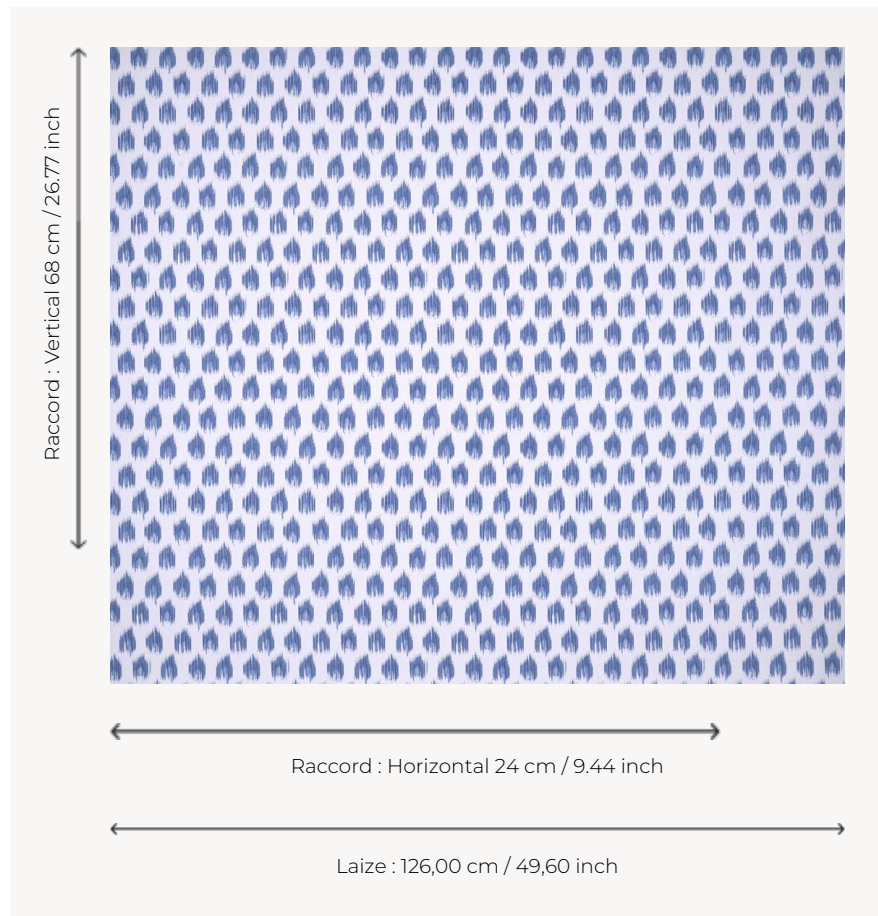

T0493002 SAGITARIUS

Dessin abstrait de taches traité à la façon d'un ikat contemporain.

T0493002 - Atlantic

Thorp of London

TYPE	Imprimés
TECHNIQUE	Imprimé au cadre plat à la main
UTILISATION	Siège normal
MARTINDALE	35.000 T
UNITÉ DE VENTE	Disponible au mètre
SUPPORT	TS002 - Bradley White
COMPOSITION	100 % Coton
NOMBRE DE COULEURS	3
COULEURS	A-SAILOR 378 B-ATLANTIC 186 C-DELFT 394
LAIZE UTILE	126 cm / 49,60 inch
RACCORD	H: 24 cm - 9,44 inch V: 68 cm - 26,77 inch Raccord droit
POIDS	361 gr / ml
ENTRETIEN	
INFORMATIONS	Imprimé au cadre à la main

4 Couleurs

T0493001
Cameo

T0493002
Atlantic

T0493003
Charcoal

T0493004
Celadon