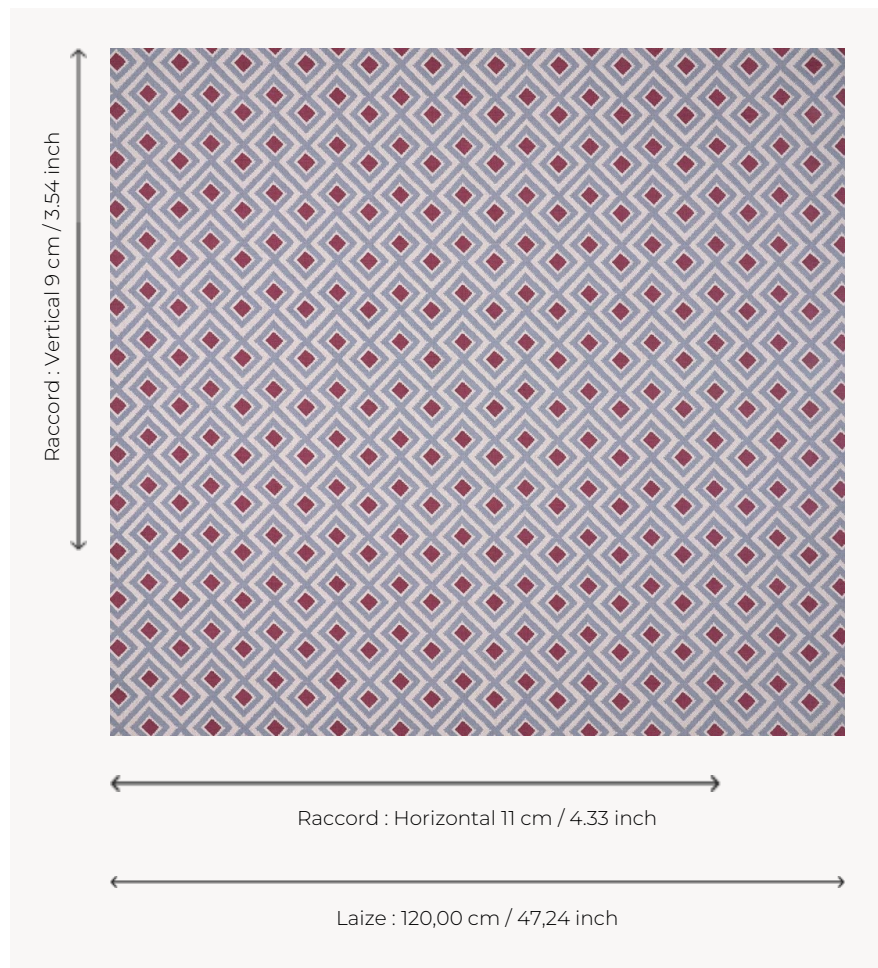

T0551001 ALLANAH CARPET

Impression en trompe-l'œil d'une broderie artisanale orientale, ALLANAH CARPET illustre le charme des voyages immobiles.

T0551001 - Saxe

Thorp of London

TYPE	Imprimés
TECHNIQUE	Imprimé au cadre plat à la main
UNITÉ DE VENTE	Disponible au mètre
SUPPORT	TS010 - James Natural
COMPOSITION	55 % Coton - 45 % Lin
NOMBRE DE COULEURS	2
COULEURS	A-GRAPE 413 B-SAXE 33
LAIZE UTILE	120 cm / 47,24 inch
RACCORD	H: 11 cm - 4,33 inch V: 9 cm - 3,54 inch Raccord droit
POIDS	540 gr / ml
ENTRETIEN	
INFORMATIONS	Imprimé au cadre à la main

4 Couleurs

T0551001
Saxe

T0551002
Marble

T0551003
Black

T0551004
Caribbean